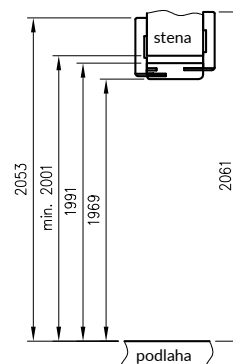

pre dvojkrídlové dvere

Prierez TUN s uhl. T80