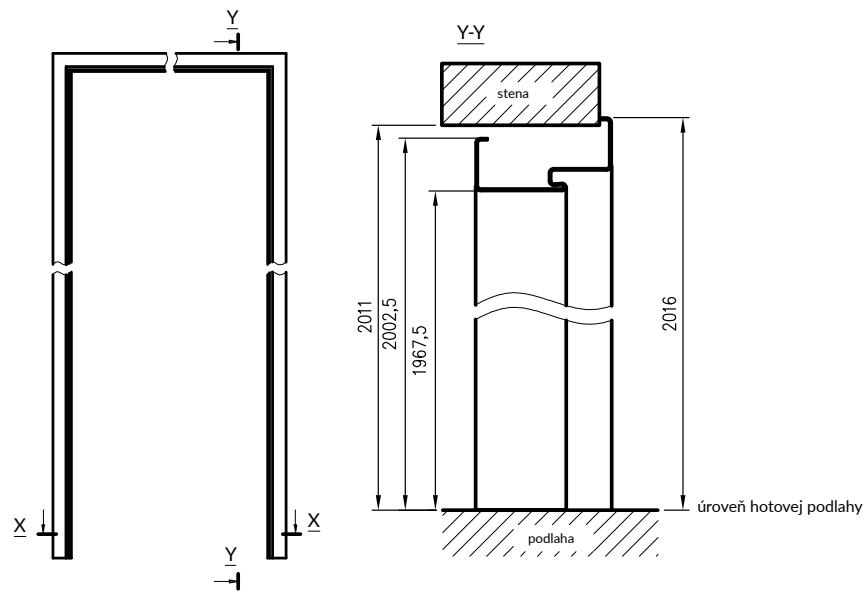

SO - šírka montážneho otvoru