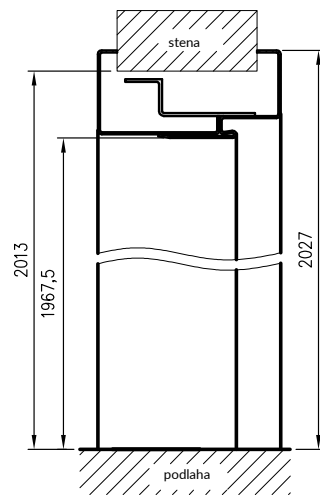

Varianty zárubní vzhľadom na hrúbku steny

KONŠTRUKCIA

Oceľové zárubne sú vyrobené z nízkouhlíkového oceľového plechu s hrúbkou 1,5 mm. Zárubňa sa skladá z dvoch stĺpikov: zámkového a pántového (v zárubni pre dvojkrídlové dvere sú oba stĺpiky pántové) a nadpražie, ktoré sú trvalo spojené zvaráním. Pántové stĺpiky sú vybavené zdierkami pre pánty, zatiaľ čo zámkové stĺpiky majú výrezy pre jazyk a západku vyhradeného dverového krídla (súprava obsahuje tesnenie krídla). Vonkajšie a vnútorné strany zárubne sú chránené organickým lakov. Vybavenie zárubne závisí od zvoleného variantu – typu dverí, s ktorými sa bude zárubňa používať.

POUŽITIE / TYPY NASTAVITELNÝCH OCEĽOVÝCH ZÁRUBNÍ

OSR_STAND OSR pre poldrážkové interiérové dvere
OSR_ENTER OSR pre dvere Enter
OSR_SOLID OSR pre dvere Solid

Všetky zárubne sú určené na montáž na hotovej podlahe. Zárubne sú vhodné pre steny s hrúbkou 95 – 305 mm. Pre danú hrúbku steny je potrebné zvoliť správny variant zárubne, ktorej rozsah Cmin – Cmax zahŕňa hrúbku hotovej steny.

FARBY

Zárubne sú práškovo lakované v dvoch stupňoch lesku: mat/jemná štruktúra alebo pololesk/hladká, k dispozícii vo farbách: biela, bledosivá, tmavosivá, hnedá, béžová (béžová iba pololesk).

Farby v dvoch úrovniach lesku (matná/drobná štruktúra, pololesklá/hladká).
*** béžová je dostupná iba v pololesklej verzii

Rozmery jednokrídlových dverí

	A	S0	F
„60“	600	690	719
„70“	700	790	819
„80“	800	890	919
„90“	900	990	1019
„100“	1000	1090	1119
„110“	1100	1190	1219