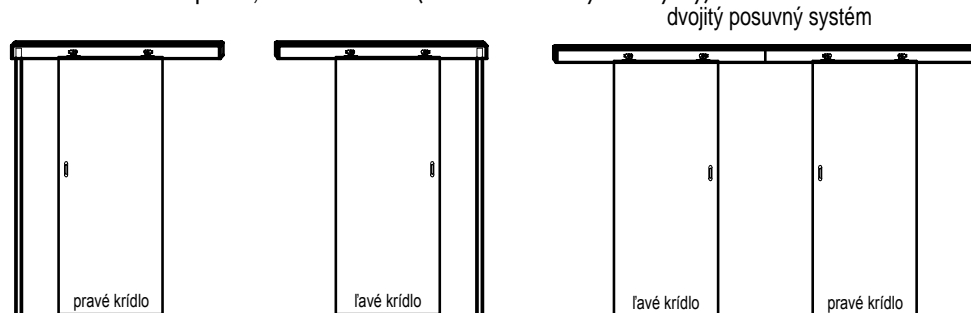

Krídla bez poldrážky – posunovacie

Ponúkame krídla: pravé, ľavé a stredné (krídla bez zámky a úchytky)

naraz je možné používať iba jedno riešenie: otvory, alebo podrezanie

Ostatné technické informácie

1. Pri štandardných rozmeroch krídla a zárubne je štrbina medzi „hotovou“ podlahou a spodnou hranou krídla 8 mm. Aby sa vyššie uvedená štrbina zmenšila, je nutné zárubňu zospodu zodpovedajúcim spôsobom skrátiť.

2. Pozor! Pred nákupom a inštaláciou stolárskych výrobkov skontrolujte, či zvolený typ výrobkov zodpovedá požiadavkám technického projektu spracovaného pre daný objekt, a predovšetkým sa uistite, že konštrukcia stien a stropov umožňuje inštaláciu stolárskych výrobkov s hmotnosťou uvedenou v nasledujúcej tabuľke.

Zaručenie vetracej plochy v poldrážkových dverách**

Symbol rozmeru dverí	Krídla s poldrážkou				Krídla bez poldrážky			
	dvere s vetracími otvormi		dvere s vetracím podrezaním		dvere s vetracími otvormi		dvere s vetracím podrezaním	
	vetracia plocha otvorov a škáry 8 mm [m²]	škára vyžadovaná pre zaistenie požiadavky na vetranie [v mm]	vetracia plocha podrezania a škáry 8 mm [m²]	škára nutná pre splnenie požiadavky vetrania [v mm]	vetracia plocha otvorov a škáry 9 mm [m²]	škára vyžadovaná pre zaistenie požiadavky na vetranie [v mm]	vetracia plocha podrezania a škáry 9 mm [m²]	škára nutná pre splnenie požiadavky vetrania [v mm]
"100"	0,009	19*	0,031	0	0,012	19*	0,033	0
"90"	0,008	21*	0,027	1	0,011	21*	0,029	1
"80"	0,008	24*	0,024	5	0,010	24*	0,025	5
"70"	0,007	28*	0,020	14*	0,009	28*	0,021	13*
"60"	0,006	32*	0,016	35*	0,008	33*	0,018	33*

Vyššie je uvedená požadovaná svetlá výška pod dvermi, zaisťujúca 0,022 m² celkovej vetracej plochy. Štandardná svetlá výška pre krídla je 8 – 9 mm.

*je treba zvážiť škáru na požadovanú výšku skrátením krídlo zdola (pokial' je takéto skrátenie možné – pozri **)

**Výnimky, ktoré nie sú uvedené v tabuľke (krídla, ktoré nie je možné skrátiť):

- Kolekcia Vetro A – použitie vetracieho podrezania v dverách širokých „80“ – „100“ a štandardná škára pod dverami (6 mm) zaisťujú splnenie požiadavky vetrania.
- Kolekcia Vetro B – nespĺňa požiadavku na vetranie
- Posuvné krídla – vzhľadom na konštrukciu posuvného systému (vzdialenosť od steny/tunelu 12 mm) splňujú požiadavku na vetranie bez nutnosti ďalších zásahov.

3. Pozor! Pred nákupom a inštaláciou stolárskych výrobkov skontrolujte, či zvolený typ výrobkov zodpovedá požiadavkám technického projektu spracovaného pre daný objekt, a predovšetkým sa uistite, že konštrukcia stien a stropov umožňuje inštaláciu stolárskych výrobkov s hmotnosťou uvedenou v nasledujúcej tabuľke:

	Dverné krídla		Zárubne		Iné výrobky	
	interiérové	vstupné	nastaviteľné	jednoduché	nastaviteľný tunel	posuvný systém
Hmotnosť max.	50 kg	50 kg	40 kg	20 kg	40 kg	20 kg

4. Krídla sú balené do zmraziteľnej fólie a okraje sú dodatočne chránené polystyrénom alebo lepenkovými vložkami.

5. Cena krídiel nezahŕňa kľučku, štíty a patentnú vložku (s výnimkou kolekcie Scala vo verzii s poldrážkou).