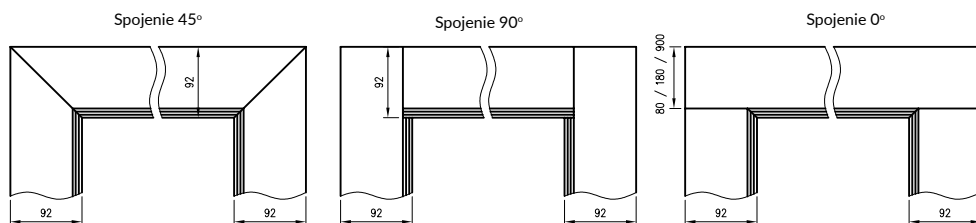

DRE regulovaná zárubňa bezfalcová

KONŠTRUKCIA

Nastaviteľná bezfalcová zárubňa je vyrobená z vysokokvalitnej MDF dosky na báze dreva. Na pohľadovej strane je pokrytá dekoračnou fóliou DRE-Cell Decor s dreveným vzorom, 3D fóliou, laminátom CPL alebo náterom**. Jej konštrukcia je prispôbená hrúbke krídla 40 mm a umožňuje použitie pre steny s hrúbkou od 75 do 320 mm a má reguláciu +20 mm.

Vo farbe biela mat je možné spojenie zárubne pod uhlom 90°.

**na dosiahnutie vysokej kvality striekaných zárubní, tieto sú pred samotným nástrekom potiahnuté špeciálnou fóliou na dosiahnutie jednoliateho podkladu.

POUŽITIE

Regulovaná zárubňa bezfalcová je vhodná pre použitie do všetkých kolekcí DRE vo verzii bezfalcovej otváratej.

KOMPLET OBSAHUJE

Hlavný trám (vodorovný prvok a dva zvislé) spolu s krycimi obložkami širokými 80mm s mierne zrazenou hranou (R2), dverové tesnenie, sadu pántov, komplet prvkov určených k montáži, včetně pripojeného návodu. Zárubne sú balené v kartónovom obale.

Zárubňa ORB_075 má iný prierez, pre hrúbku múru 75-89 mm bude potrebné skrátiť pierka krycej obložky priamo pri montáži.

Zárubňa je z expozičnej strany úplne laminovaná jedným z dostupných laminátov

- DRE Cell Decor,
- laminát 3D,
- laminát CPL (hrúbka 0,15 – 0,2 mm),
- maľovaná (pred maľovaním laminovaná podkladovým materiálom).

Z hľadiska spôsobu spájania stojok zárubne s prekladom sú dostupné nasledujúce zárubne: spájané pod uhlom 45°, spájané pod uhlom 90° (iba vo farbách: matná biela, biely UV lak, biela borovica, pieskový dub alebo poľský 3D dub).

Novinka: pripojenie 0° – iba lakované zárubne pre jednokrídlové dvere. Uholníky nadpražia (predné a zadné) sú k dispozícii v troch šírkach 80, 180 alebo 900 mm (v stĺpcoch štandardné uholníky T80)