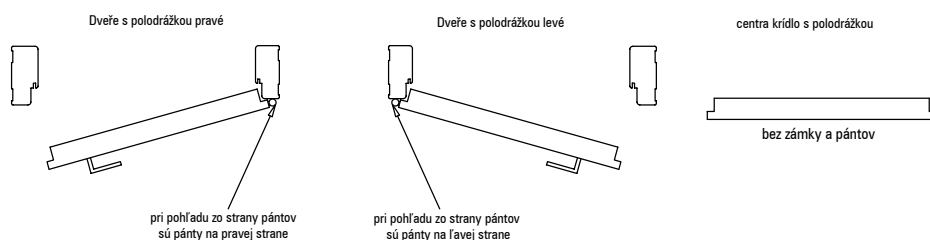

asymetrickú 26/36 mm alebo 26/40 mm - pre dvere s poldrážkou.

Jednoduché otvárané poldrážkové krídla

Ponúkame krídla: pravé, ľavé a stred

Otvárané dvojité krídla

Ponúkame dvojité krídla: pravé - v tom prípade je pravé krídlo aktívne a ľavé pasívne a dvojité krídla ľavé, keď je aktívne ľavé krídlo a pasívne pravé. Aktívne krídlo je štandardne vybavené falcom a zámkom. Pasívne krídlo má naproti tomu „protifalc“ a v štandarde protikus a „zástrč“ (A)