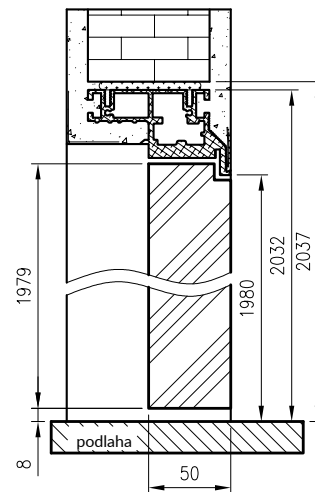

Zvislý profil dverí 50 mm s obráteným falcem – otváranie smerom dovnútra