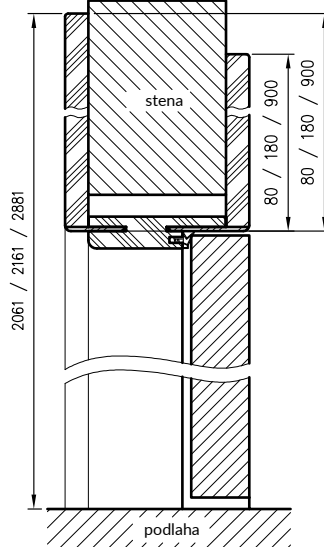

Zvislý prierez ORB
Maľovaná, spojenie 0°