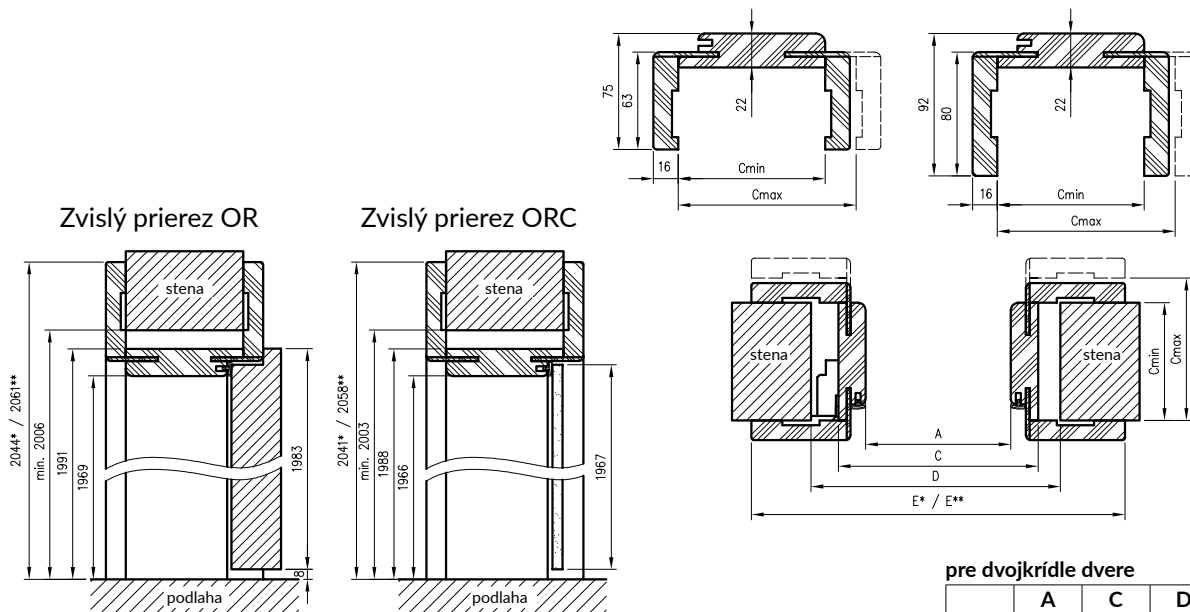

KONŠTRUKCIA

Zárubňa je vyrobená z vysokokvalitnej MDF dosky. Hlavný panel zárubne spolu s uholníkmi tvoria tvar písmena C, čo umožňuje finálnu vstavbu zárubne hrúbky 60 – 300 mm. V závislosti od hrúbky steny sa zárubňa dodáva v 13 variantoch šírky panela, konfigurovaného s jedným zo štyroch variantov uholníkov (ktoré sa líšia tvarom). T63 a T80. Na pohľadovej strane je zárubňa po celej ploche potiahnutá dekoratívnou fóliou DRE-Cell v dizajne dreva, 3D fóliou, maľovaná**, navyše fóliou Finish v zárubni s laminátom CPL v zárubni s uholníkmi T63 a T80 alebo prírodnou dyhou v zárubni s uholníkom T80. **Na dosiahnutie vysokej kvality striekanych zárubní, tieto sú pred samotným nástrekom potiahnuté špeciálnou fóliou na dosiahnutie jednoliateho podkladu.

POUŽITIE

Zárubňa nachádza uplatnenie pre vnútorné falcové dvere alebo presklené dvere inštalované do stien s hrúbkou 60 – 320 mm. V závislosti od hrúbky steny je nutné zvoliť vhodný variant zárubne Cmin, ktorý umožňuje obopnutie steny s hrúbkou Cmin – Cmax s reguláciou 20 mm.

KOMPLET OBSAHUJE

Hlavný trám (vodorovný a dva zvislé prvky vrátane maskovacích dielov), dverové tesnenie, súprava pántov, súprava prvkov na zostavenie zárubne podľa priloženého návodu. Zárubne sú balené do kartónových obalov. Zárubne by mali byť vybavené 3 pántmi, s výnimkou zárubne pre sklenené dvere, ktoré majú 2 pánty.

* Rozmer s uhlom T63

** Rozmer s uhlom T80

pre jednokrídle dvere

	A	C	D	E**	E*
60	602	646	682	786	752
70	702	746	782	886	852
80	802	846	882	986	952
90	902	946	982	1086	1052
100	1002	1046	1082	1186	1152
110	1102	1146	1182	1286	1252

pre dvojkrídle dvere

	A	C	D	E**	E*
100d	1035	1079	1115	1219	1185
110d	1135	1179	1215	1319	1285
120	1235	1279	1315	1419	1385
130	1335	1379	1415	1519	1485
140	1435	1479	1515	1619	1585
150	1535	1579	1615	1719	1685
160	1635	1679	1715	1819	1785
170	1735	1779	1815	1919	1885
180	1835	1879	1915	2019	1985
190	1935	1979	2015	2119	2085
200	2035	2079	2115	2219	2185