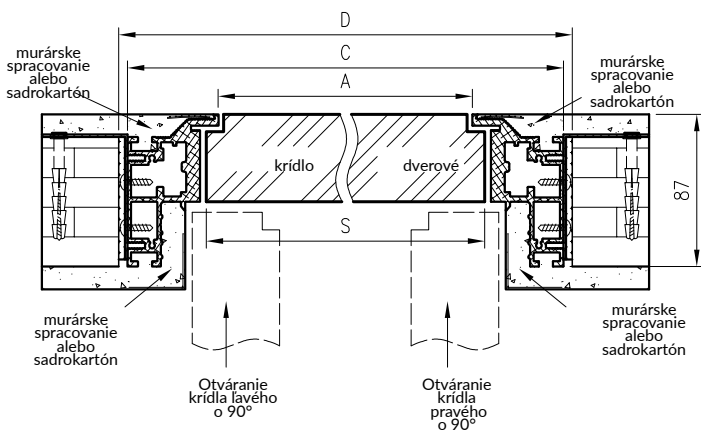

	S	A	C	D
"60"	600	586	690	700
"70"	700	686	790	800
"80"	800	786	890	900
"90"	900	886	990	1000
"100"	1000	986	1090	1100

OBRÁTENÝ FALC – OTVÁRANIE SMEROM DOVNÚTRA

Priečný prierez dverí 50 mm s obráteným falcem – otváranie smerom dovnútra