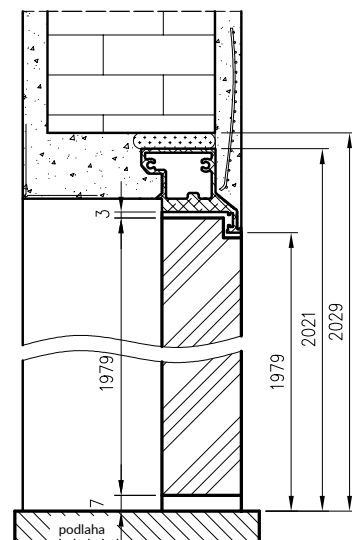

Vertikálny prierez v prípade falcovaných dverí Sara Eco 2 - otváranie smerom dovnútra