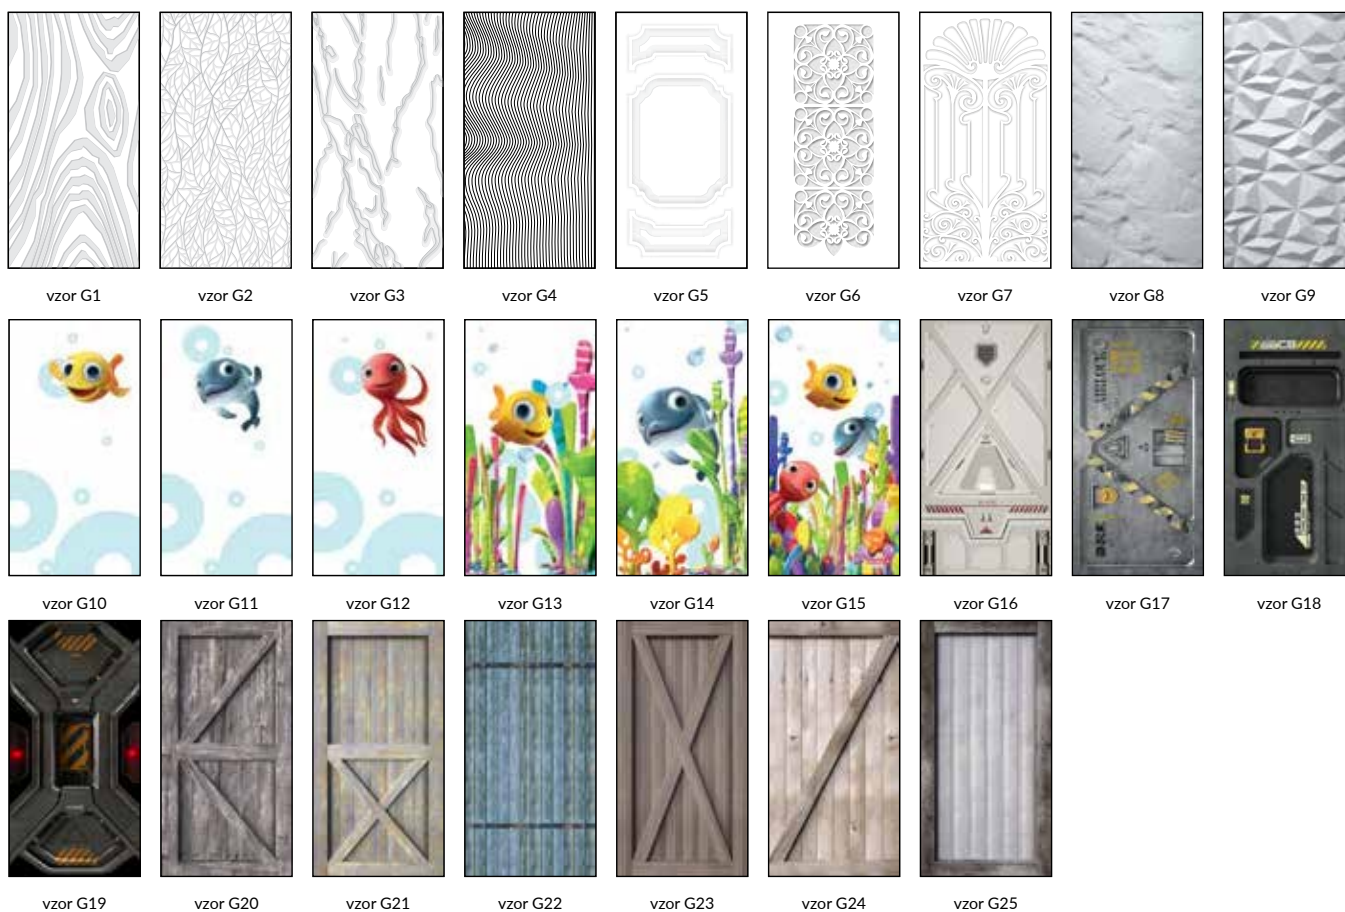

vzor G19

vzor G20

vzor G21

vzor G22

vzor G23

vzor G24

vzor G25

Šírka krídla „90”

Šírka krídla „100”

GALERIA ALU s poldrážkou a bez poldrážky

- biela (štruktúra), biela matná, biela borovica, brest sibírsky, strieborná, pieskový dub, bielený dub drážka, zlatý dub drážka, orech, antracitový brest, tmavé wenge, vintage dub, karamelový orech, dub toffi***, marrone gaštan štruktúra, bledosivá matná, dub evoke
- brest, americký orech, eben**, poľský dub 3D, dub grand
- biela, mliečna biela, tmavosivá, betón 2, dub gray, dub waleský, agát, orech celini, orech, dub medový, gaštan, orech pálený, popol, čierna ST