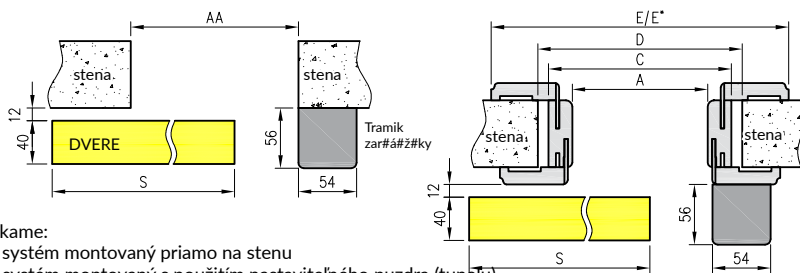

NT - Vodorovný prierez

Ponúkame:

NS – systém montovaný priamo na stenu

NT – systém montovaný s použitím nastaviteľného puzdra (tunelu)