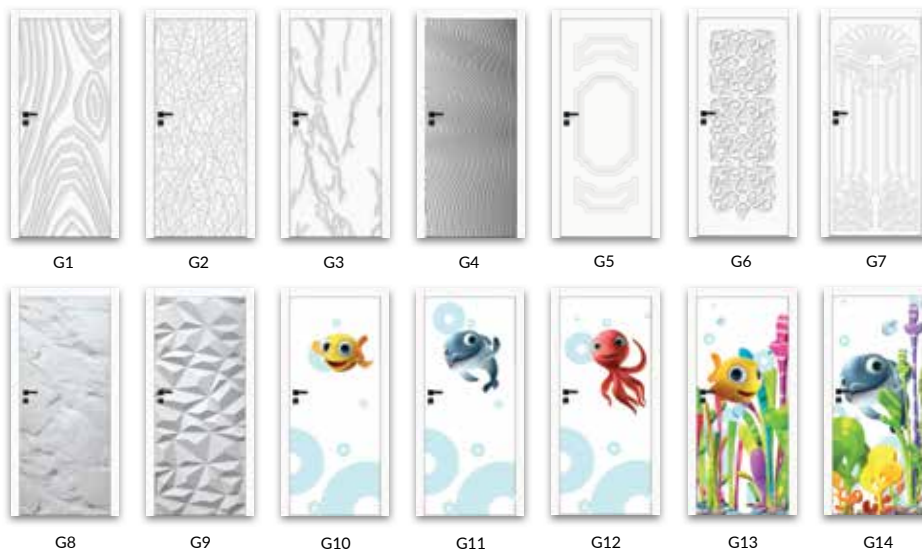

GRAFI bezfalcové