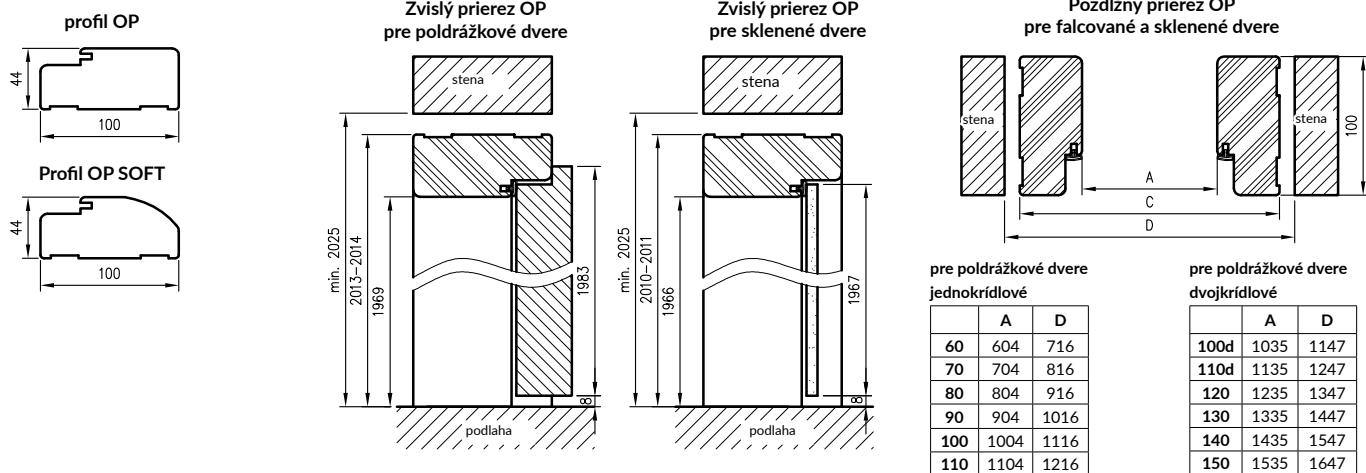

JEDNODUCHÉ ZÁRUBNE PRE POLDRÁŽKOVÉ ALEBO SKLENENÉ DVERE