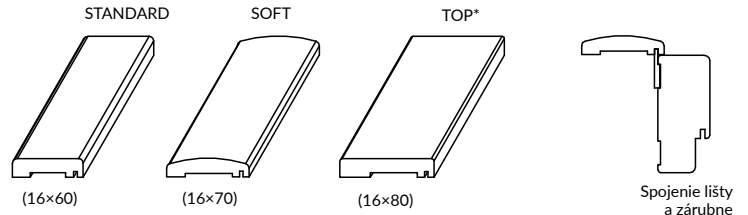

Maskujúce pásky

použitie: rovná zárubňa, rovná zárubňa SOFT, rovná bezfalcová zárubňa

Komplet obsahuje (na jednu stranu dveri):
vodorovné a dve zvislé zosilnenia okraja, plastové závesy, hmoždinky a upínacie svorky. Maskovacie pásky sú zabalené do kartónu.

* maskovacia lišta TOP nie je dostupná vo farbách laminátov Finish.