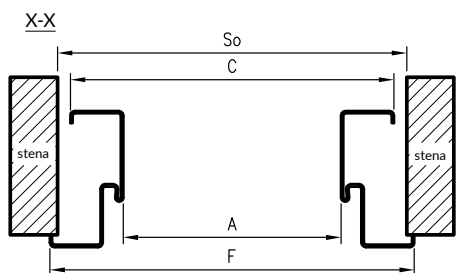

SO - šírka montážneho otvoru