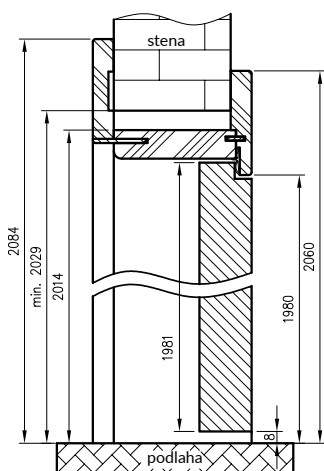

záves Estetic 1821

Profil zárubne:

Pozdĺžny prierez ORO

D - požadovaná šírka otvoru v múre

Zvislý prierez ORO

	A	C	D	E	F	S
60	605	674	704	765	814	624
70	705	774	804	865	914	724
80	805	874	904	965	1014	824
90	905	974	1004	1065	1114	924
100	1005	1074	1104	1165	1214	1024