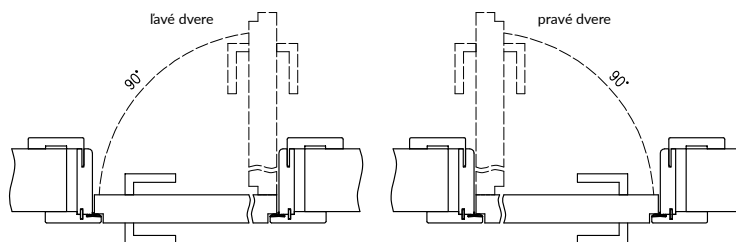

záves Estetic 1821

Profil zárubne:

Pozdĺžny prierez ORO

D - požadovaná šírka otvoru v múre

Zvislý prierez ORO

	A	C	D	E	F	S
60	605	674	704	765	814	624
70	705	774	804	865	914	724
80	805	874	904	965	1014	824
90	905	974	1004	1065	1114	924
100	1005	1074	1104	1165	1214	1024