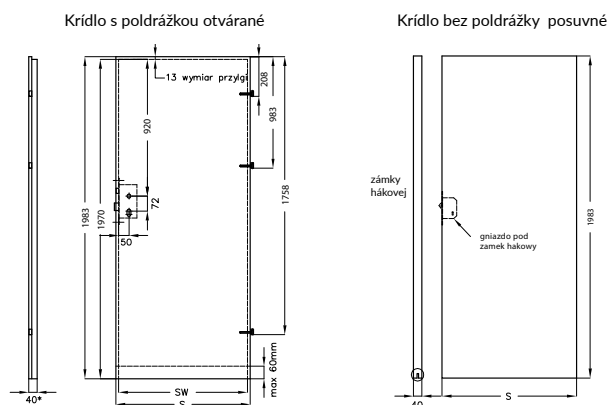

Rozmery krídiel a umiestnenie pántov

VETRO A, B, D

Hrúbka krídiel

Druh dverí	Hrúbka krídla
Scala, Nestor, Elsa	zvislé časti rámu 40 mm vodorovné prvky rámu 35 mm
Piano, Premium, Trieste**, Fosca, Ena**, Verano**, Aurí,	zvislé rámy 40 mm vodorovné prvky rámu 35 mm vnútorné vodorovné prvky 22 mm
Ostatné modely	40 mm

Šírka krídiel

Symbol rozmeru dverí	S	SW	SB
„100“	1044	1018	1024
„90“	944	918	924
„80“	844	818	824
„70“	744	718	724
„60“	644	618	624

S – celková šírka krídla
SW – šírka v mieste poldrážky (týka sa krídiel s poldrážkou)
SB – šírka krídla bez poldrážky

** V kolekciah Trieste 1-2, Verano 1-2, Ena 1-2 sa jeden priečkový rám dverí skladá z dvoch 16 mm MDF rámov spojených dohromady, medzi ktoré je vložená sklenená tabuľa s hrúbkou 4 mm, vzťahuje sa na rámové dvere s veľkým presklením.

KRYTKY NA PÁNTY

- (súprava 2 ks na 1 pánt)
  Plastové krytky prispôbené pántom s priemerom 15 mm.