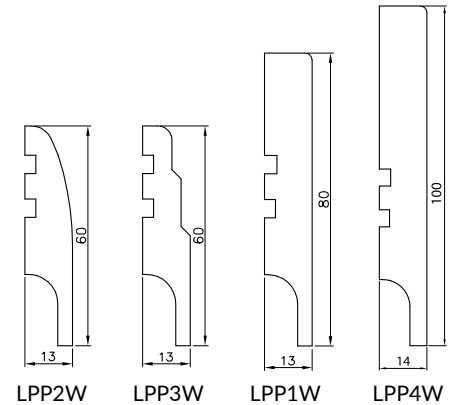

1. Lišta LPP4W - dĺžka 2,4 mb
Na vlhku odolnej doske
LPP2W, LPP3W iba dekory Cell a 3D

Štvrťvalčeky

Štvrťvalec slúži na zamaskovanie šikmého spojenia medzi stenou a zárubňou. Obchodnou jednotkou je umenie. Štvrťové kusy vyžadujú pred inštaláciou rezanie.

Štvrťvalček slúži na maskovanie uhlového spojenia steny a zárubne. Obchodnou jednotkou je kus.

Ceny štvrťvalčekov