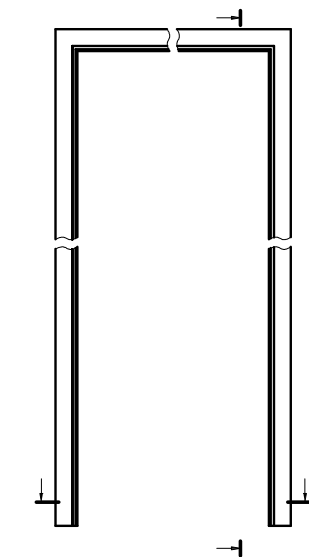

KONŠTRUKCIA

Oceľové zárubne sú vyrobené z nízkouhlíkového oceľového plechu s hrúbkou 1,5 mm. Zárubňa sa skladá z dvoch stĺpikov: zámkového a pántového (v zárubni pre dvojkrídlové dvere sú oba stĺpiky pántové) a nadpražie, ktoré sú trvalo spojené zvaráním. Pántové stĺpiky sú vybavené zdierkami pre pánty, zatiaľ čo zámkové stĺpiky majú výrezy pre jazyk a západku vyhradeného dverového krídla (súprava obsahuje tesnenie krídla). Vonkajšie a vnútorné strany zárubne sú chránené organickým lakov. Vybavenie zárubne závisí od zvoleného variantu – typu dverí, s ktorými sa bude zárubňa používať.

POUŽITIE / TYPY NASTAVITELNÝCH OCEĽOVÝCH ZÁRUBNÍ

OSR_STAND OSR pre poldrážkové interiérové dvere
OSR_ENTER OSR pre dvere Enter
OSR_SOLID OSR pre dvere Solid

Všetky zárubne sú určené na montáž na hotovej podlahe. Zárubne sú vhodné pre steny s hrúbkou 95 – 305 mm. Pre danú hrúbku steny je potrebné zvoliť správny variant zárubne, ktorej rozsah Cmin – Cmax zahŕňa hrúbku hotovej steny.

FARBY

Zárubne sú práškovo lakované v dvoch stupňoch lesku: mat/jemná štruktúra alebo pololesk/hladká, k dispozícii vo farbách: biela, bledosivá, tmavosivá, hnedá, béžová (béžová iba pololesk).

Farby v dvoch úrovniach lesku (matná/drobná štruktúra, pololesklá/hladká).
*** béžová je dostupná iba v pololesklej verzii

Profil zárubne:

Rozmery jednokrídlových dverí

	A	S0	F
„60“	600	690	719
„70“	700	790	819
„80“	800	890	919
„90“	900	990	1019
„100“	1000	1090	1119
„110“	1100	1190	1219