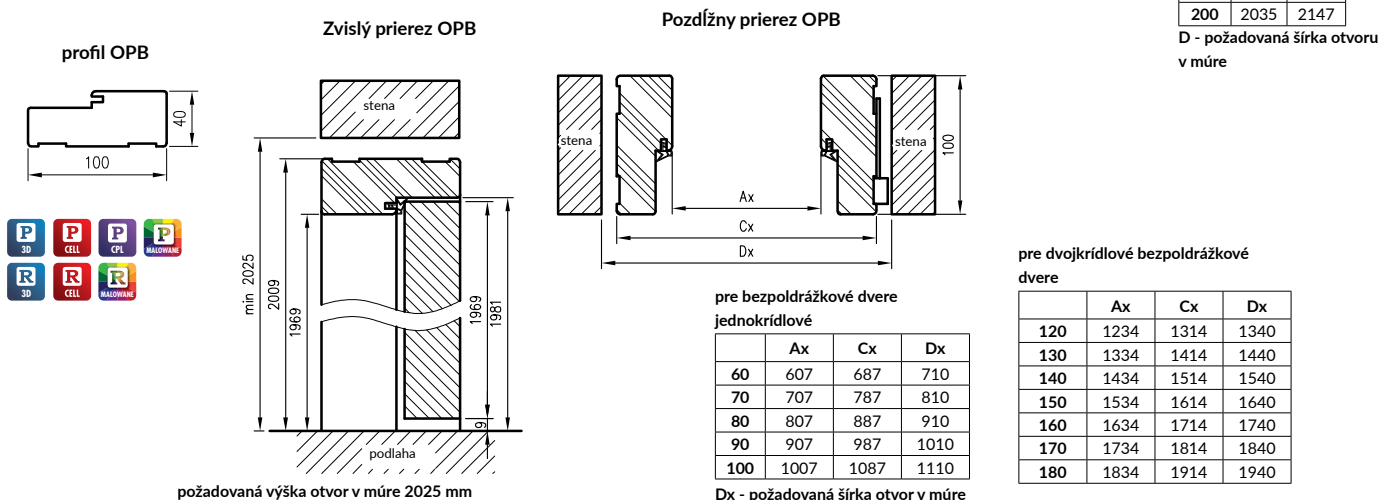

JEDNODUCHÁ ZÁRUBŇA PRE BEZPOLDRÁŽKOVÉ DVERE