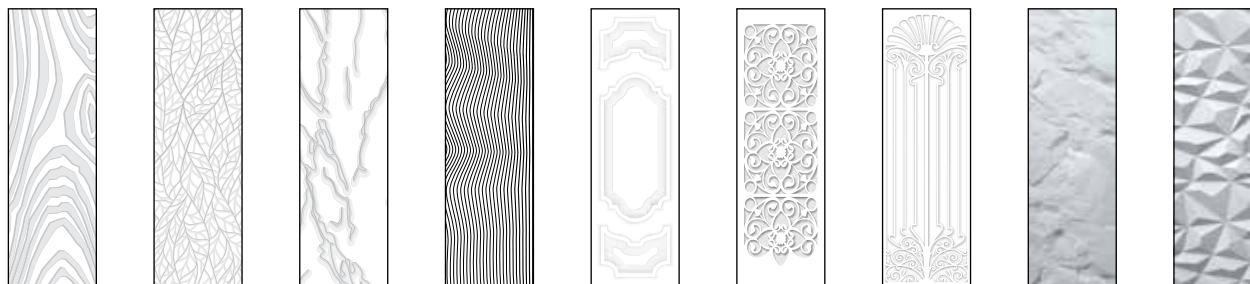

Skalárne násobenie grafických vzorov G1 - G25 v šírke dverných krídel

Šírka krídla „60“

vzor G1

vzor G2

vzor G3

vzor G4

vzor G5

vzor G6

vzor G7

vzor G8

vzor G9