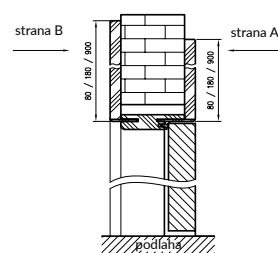

$$\boxed{\text{cena sady}} = \boxed{\text{cena dvoch zvislých nosníkov}} + \boxed{\text{cena horizontálneho nosníka s uholovými panelmi}}$$