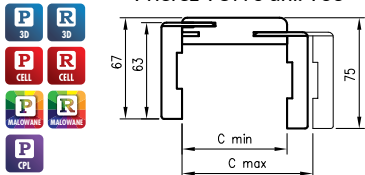

Prierez TUN s uhl. T63