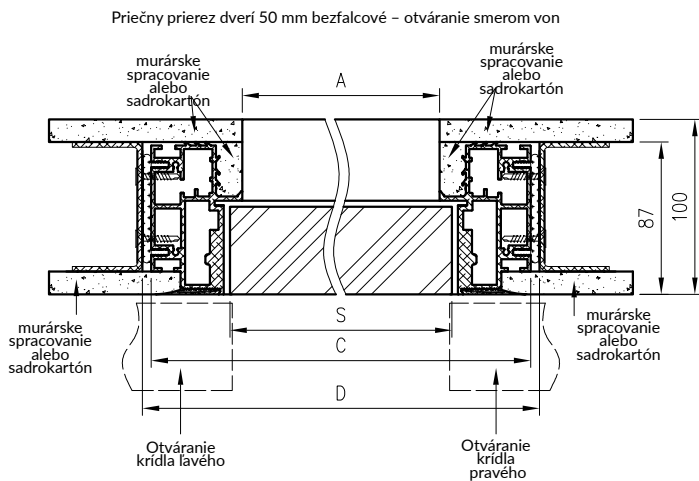

BEZFALCOVÉ – OTVÁRANIE SMEROM VON

2037 – požadovaná výška montážneho otvoru

Rozmery šírky dverí Profi

	S	A	C	D
"60"	600	586	690	700
"70"	700	686	790	800
"80"	800	786	890	900
"90"	900	886	990	1000
"100"	1000	986	1090	1100