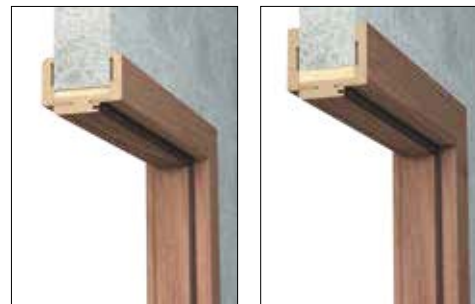

KONŠTRUKCIA

Zárubňa je vyrobená z vysokokvalitnej MDF dosky. Hlavný panel zárubne spolu s uholníkmi tvoria tvar písmena C, čo umožňuje finálnu vstavbu zárubne hrúbky 60 – 300 mm. V závislosti od hrúbky steny sa zárubňa dodáva v 13 variantoch šírky panela, konfigurovaného s jedným zo štyroch variantov uholníkov (ktoré sa líšia tvarom). T63 a T80. Na pohľadovej strane je zárubňa po celej ploche potiahnutá dekoratívnou fóliou DRE-Cell v dizajne dreva, 3D fóliou, maľovaná**, navyše fóliou Finish v zárubni s laminátom CPL v zárubni s uholníkmi T63 a T80 alebo prírodnou dyhou v zárubni s uholníkom T80. **Na dosiahnutie vysokej kvality striekanych zárubní, tieto sú pred samotným nástrekom potiahnuté špeciálnou fóliou na dosiahnutie jednoliateho podkladu.

POUŽITIE

Zárubňa nachádza uplatnenie pre vnútorné falcové dvere alebo presklené dvere inštalované do stien s hrúbkou 60 – 320 mm. V závislosti od hrúbky steny je nutné zvoliť vhodný variant zárubne Cmin, ktorý umožňuje obopnutie steny s hrúbkou Cmin – Cmax s reguláciou 20 mm.

KOMPLET OBSAHUJE

Hlavný trám (vodorovný a dva zvislé prvky vrátane maskovacích dielov), dverové tesnenie, súprava pántov, súprava prvkov na zostavenie zárubne podľa priloženého návodu. Zárubne sú balené do kartónových obalov. Zárubne by mali byť vybavené 3 pántmi, s výnimkou zárubne pre sklenené dvere, ktoré majú 2 pánty.

* Rozmer s uhlom T63

** Rozmer s uhlom T80

pre jednokrídle dvere

	A	C	D	E**	E*
60	602	646	682	786	752
70	702	746	782	886	852
80	802	846	882	986	952
90	902	946	982	1086	1052
100	1002	1046	1082	1186	1152
110	1102	1146	1182	1286	1252

pre dvojkrídle dvere

	A	C	D	E**	E*
100d	1035	1079	1115	1219	1185
110d	1135	1179	1215	1319	1285
120	1235	1279	1315	1419	1385
130	1335	1379	1415	1519	1485
140	1435	1479	1515	1619	1585
150	1535	1579	1615	1719	1685
160	1635	1679	1715	1819	1785
170	1735	1779	1815	1919	1885
180	1835	1879	1915	2019	1985
190	1935	1979	2015	2119	2085
200	2035	2079	2115	2219	2185