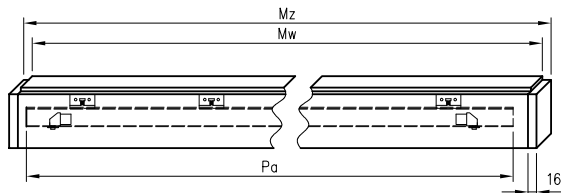

Jednoduchý posuvný systém

Rozmer dvere [mm]	Maskujúci rám Mz	Kolajnica vedenia Mw	Pa
644, 744	1602	1570	1500
844	1902	1870	1800
944	2102	2070	2000
1044	2160	2128	2000

Gulaté úchyty

Oválne úchyt