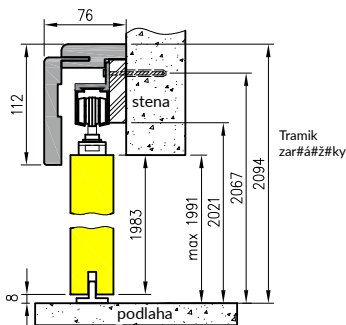

Nástenný posuvný systém DRE je určený pre jednokridlové alebo dvojkridlové vnútorné dvere v posuvnom variante. Je ho možné použiť na dvere, ktoré sú v našom sortimente, v povrchových úpravách: DRE-Cell, 3D fólia a lakované dvere s výnimkou kolekcie: Enter, Solid, protipožiarna, presklená a výškovo variabilné dvere.

Komplet posuvného (nástenného) systému obsahuje:

- » trámik zarážky, kolajnicu vedenia (LEON SN 150,180, 200) s kovaním, distančnú lištu a maskujúci rám. V prípade systému montovaného na regulovanom tunelu sú v sade aj 2 prídavné distančné lišty. V prípade systému s použitím hákovej zámky je v trámiku zarážky vyfrézované zahĺbenie pre čap.
- » Kridlo dverné bez poldrážky DRE s rozmermi:
- » Jednoduché dvere: „60“, „70“, „80“, „90“, „100“
- » Dvojité dvere: „120“, „140“, „160“, „180“, „200“

NS - Vodorovný prierez