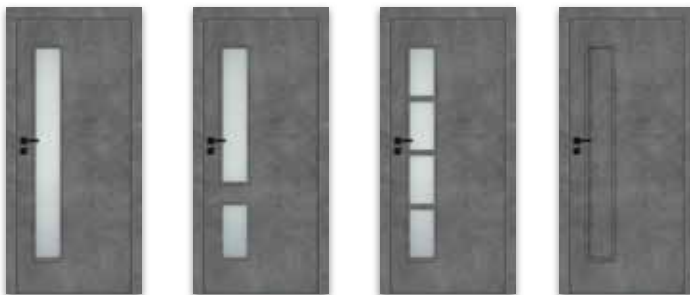

DECO 10   DECO 20   DECO 30   DECO 40

Skla v štandarde: biela kôra, žalúzia alebo činčila

Možnosť za príplatok

- » dekoratívne skla: MAT DRE, decormat hnedá, decormat grafit (týka sa kridla) DECO 10-30
- » výplň drevotriesková doska s otvormi
- » kridla „90“ a „100“
- » vetracie podrezanie dverí
- » rekuperačné skrútenie – 15 mm
- » dvojkrídle dvere
- » matné bezpečnostné vrstvené sklo VSG 22.1

POZOR: kridlo s poldrážkou - rovná hrana alebo hrana R2,5 s laminátmi CPL

Kridlo falcové

- » rovná hrana, zasklievací lišta s rovnou hranou,
- » 3 šrobované pánty vo farbe striebornej
- » zámok dózický na obyčajný kľúč, WC blokáda, vložka na FAB alebo len kľučka bez otvoru na rozetu

Kridlo bezfalcové

- » hrana bez falcu, zasklievací lišta s rovnou hranou
- » otvory pre 2 skryté pánty Estetic 80 (pánty sú súčasťou vybavenia zárubne)
- » magnetická zámka na obyčajný kľúč, WC blokáda, patentná vložka alebo jednoduchá zámka

POZOR: tretí pánt Estetic 80 do dverí bez poldrážky (príplatok sa pripočítava k cene zárubne)

** dekor je k dispozícii do vypredania zásob
*** dekór iba pri vodorovnom smere vlákien