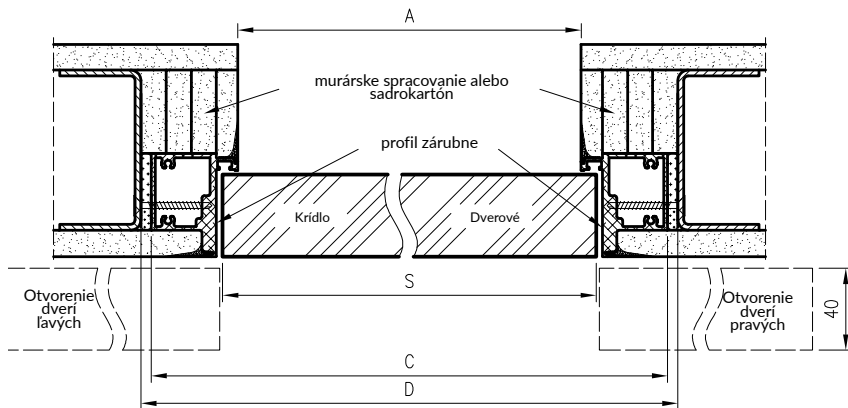

Šírka dverí Sara Eco 2

Zárubňa pre krídla Sara Eco 2

BEZFALCOVÉ - OTVÁRANÉ SMEROM VON V SK/CZ ŠTANDARD DRE

Priečný prierez v prípade bezfalcových dverí Sara Eco 2 - otváranie smerom von