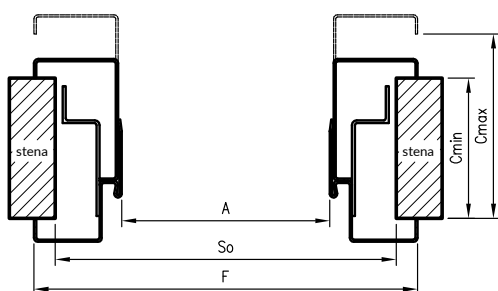

S0 - šírka montážneho otvoru

variant	Cmin	Cmax
095	95	125
125	125	155
155	155	185
185	185	215
215	215	245
245	245	275
275	275	305

OSR_ENTER, OSR_SOLID

šírka	A	S0	F
„80“	800	890	919
„90“	900	990	1019
„100“	1000	1090	1119

Rozmery dvojkrídlových dverí

	A	S0	F
„100b“	1034	1124	1153
„110b“	1134	1224	1253
„120“	1234	1324	1353
„130“	1334	1424	1453
„140“	1434	1524	1553
„150“	1534	1624	1653
„160“	1634	1724	1753
„170“	1734	1824	1853
„180“	1834	1924	1953
„190“	1934	2024	2053
„200“	2034	2124	2153