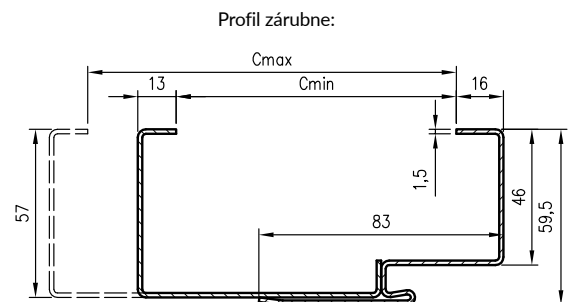

KONŠTRUKCIA

Oceľové zárubne sú vyrobené z nízkouhlíkového oceľového plechu s hrúbkou 1,5 mm. Zárubňa sa skladá z dvoch stĺpikov: zámkového a pántového (v zárubni pre dvojkrídlové dvere sú oba stĺpiky pántové) a nadpražie, ktoré sú trvalo spojené zvaráním. Pántové stĺpiky sú vybavené zdierkami pre pánty, zatiaľ čo zámkové stĺpiky majú výrezy pre jazyk a západku vyhradeného dverového krídla (súprava obsahuje tesnenie krídla). Vonkajšie a vnútorné strany zárubne sú chránené organickým lakov. Vybavenie zárubne závisí od zvoleného variantu – typu dverí, s ktorými sa bude zárubňa používať.

POUŽITIE / TYPY NASTAVITELNÝCH OCEĽOVÝCH ZÁRUBNÍ

OSR_STAND OSR pre poldrážkové interiérové dvere
OSR_ENTER OSR pre dvere Enter
OSR_SOLID OSR pre dvere Solid

Všetky zárubne sú určené na montáž na hotovej podlahe. Zárubne sú vhodné pre steny s hrúbkou 95 – 305 mm. Pre danú hrúbku steny je potrebné zvoliť správny variant zárubne, ktorej rozsah Cmin – Cmax zahŕňa hrúbku hotovej steny.

FARBY

Zárubne sú práškovo lakované v dvoch stupňoch lesku: mat/jemná štruktúra alebo pololesk/hladká, k dispozícii vo farbách: biela, bledosivá, tmavosivá, hnedá, béžová (béžová iba pololesk).

Farby v dvoch úrovniach lesku (matná/drobná štruktúra, pololesklá/hladká).
*** béžová je dostupná iba v pololesklej verzii

Profil zárubne:

Rozmery jednokrídlových dverí

	A	S0	F
„60“	600	690	719
„70“	700	790	819
„80“	800	890	919
„90“	900	990	1019
„100“	1000	1090	1119
„110“	1100	1190	1219