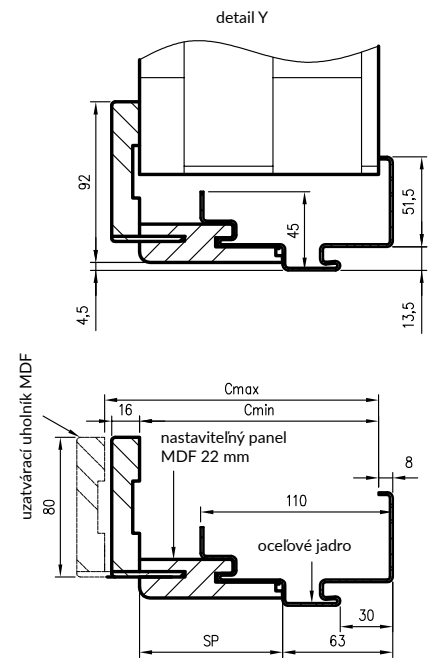

varianty zárubne podľa hrúbky steny

	Cmin	Cmax	SP
1	137	157	82
2	157	177	102
3	177	197	122
4	197	217	142
5	217	237	162
6	237	257	182
7	257	277	202
8	277	297	222
9	297	317	242
10	317	337	262
11	337	357	282

* príklady farebných kompozícií hybridnej ocelevej zárubne s panelom

rozmery šírky zárubne

šírka	A	B	C	D	E	F
80	800	827	890	910	930	993
90	900	927	990	1010	1030	1093
100	1000	1027	1090	1110	1130	1193