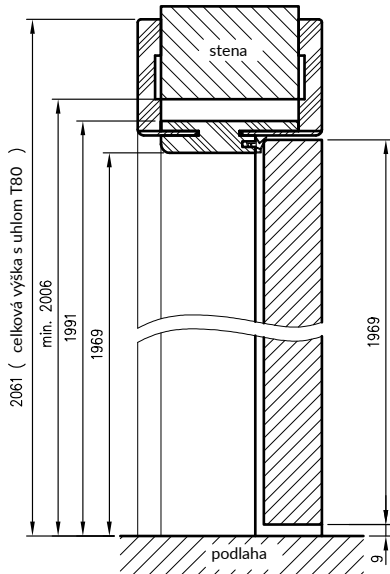

Zvislý prierez ORB

požadovaná výška otvoru v mure 2006 mm