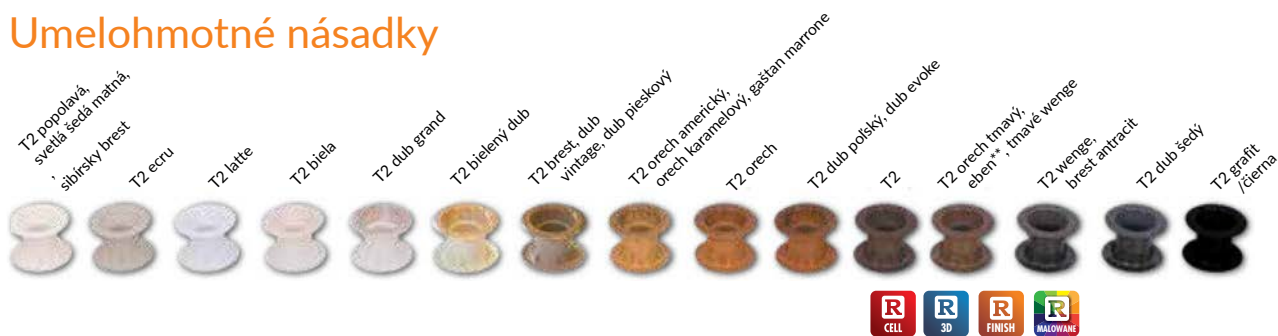

Vetracie násadky do rámových dverí

V prípade rámových dverí používame plastové manžety (3 manžety pre dvere "60", 4 manžety pre dvere "70", 5 manžiet pre dvere "80" - "100").

Umelohmotné násadky

Mriežky a vetracie podrezanie

Dvere je možné vybaviť plastovou kúpeľňovou ventilačnou mriežkou, ktorá je k dispozícii v nasledujúcich farbách: biela, béžová, calvados, hnedá, strieborná, krémová, sivá, čierna a popoľavá (okrem rámových dverí, posuvných, skladacích, protipožiarnych a SOLID, ENTER) alebo hliníková

- ventilačná mriežka z plastu
- hliníková ventilačná mriežka

Vo všetkých kolekciah (okrem SOLID, ENTER, ENTER Akustik a Posuvné) je možné na želanie urobiť vetracie podrezanie dverí.