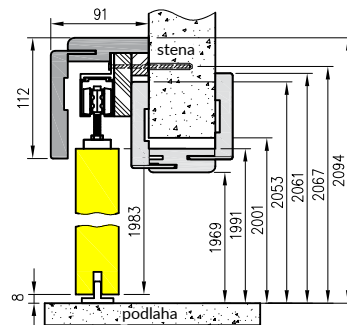

Háková zámka s gulatým úchytom

Háková zámka s oválnym úchytom

■ Cell, 3D
■ maľované
■ CPL

NT - priečný rez (uholník T80)

Výška krídla bez poldrážky - 1983 mm

Jednoduchý posuvný systém

symbol	„60“	„70“	„80“	„90“	„100“
AA	600	700	800	900	1000
A	602	702	802	902	1002
C	646	746	846	946	1046
D	666	766	866	966	1066
E	752	852	952	1052	1152
E*	786	886	986	1086	1186
S	644	744	844	944	1044