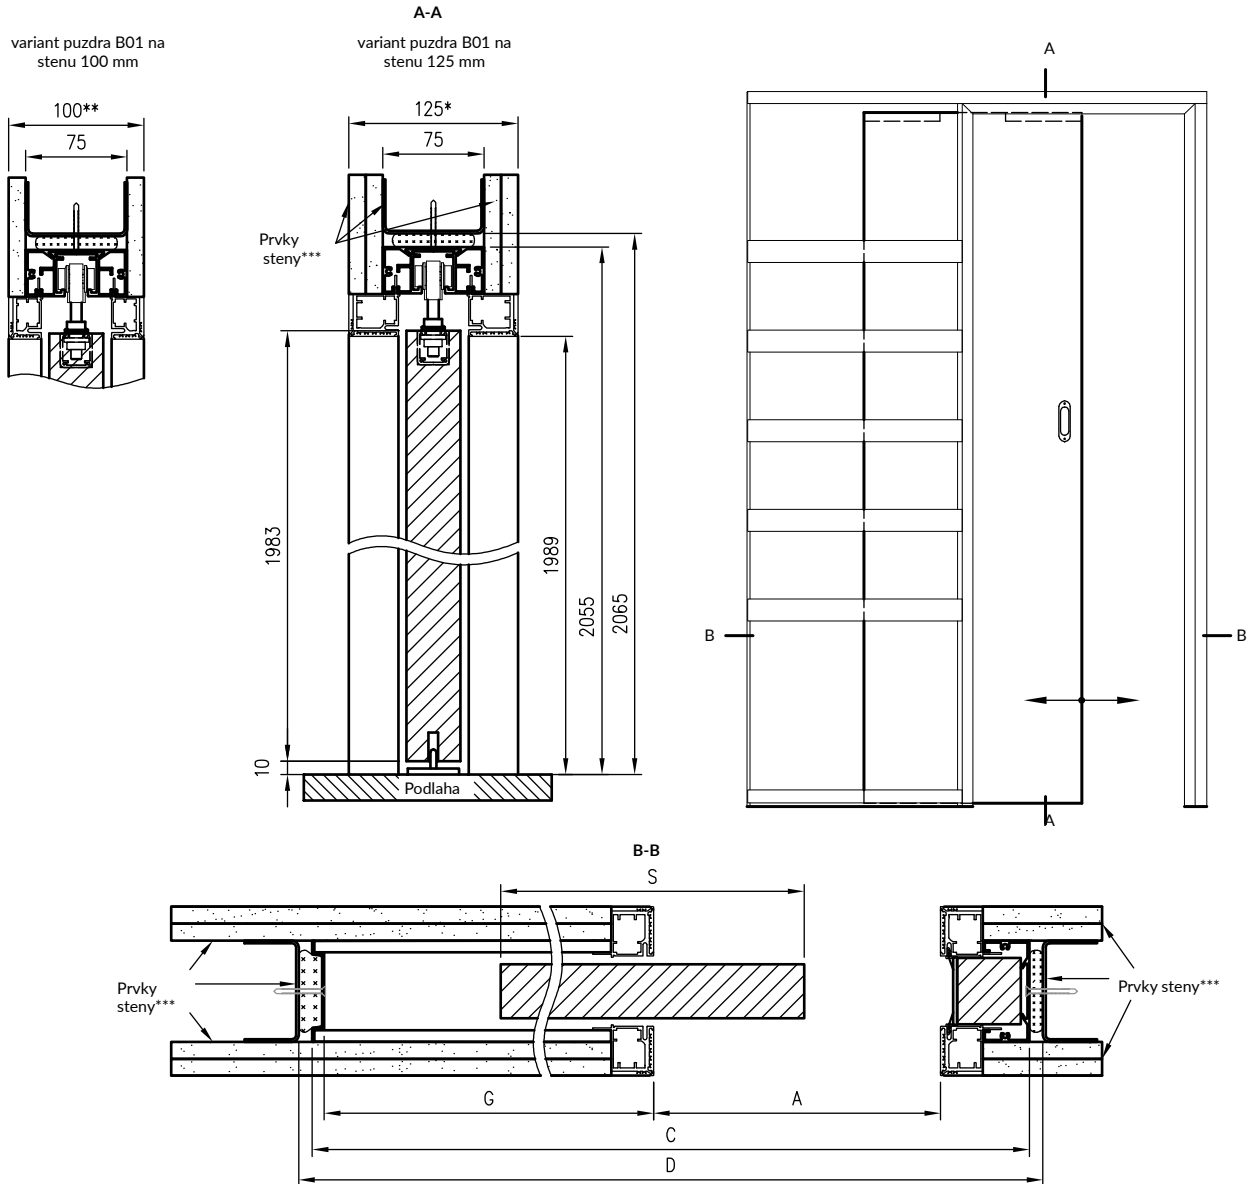

PUZDRO BEZ ZÁRUBNE B01

Puzdro bez zárubne s možnosťou montáže a demontáže dverového krídla po montáži a opracovaní puzdra. Pri montáži systému sa kazeta osadí do konštrukcie profilov umožňujúcich stavbu sadrokartónovej steny (alebo inej konštrukcie) s hrúbkou:

- 100 mm pre puzdro bez zárubne B01 100 mm
- 125 mm pre puzdro bez zárubne B01 125 mm

Následne zaklopenie širokých plôch sadrokartónovými doskami s hrúbkou 12,5 mm (sadrokartónové dosky je potrebné kúpiť) povrchové dokončenie týchto plôch.

ZOZNAM KOLEKCIÍ A MODELOV DVERÍ DOSTUPNÝCH V PUZDROVOM SYSTÉME BEZ ZÁRUBNE B01:

ESTRA; VERANO; ENA; TRIESTA; SOLTE; REVA; FOSCA; NESTOR; AURI; ELSA; PREMIUM; PIANO; SCALA; VERSO; BERGE; EVEN;

NOVA 10; RIVIA 10, RIVIA 60 - 130; GALERIA ALU 10, 20, 30, 50, 60; FINEA 10, 40; STANDARD 10, UNI 10; FARGO 10 - 60; BINITO 10 - 90

Krídla majú na hornej hrane dodatočné frézovanie. Do puzdiel bez zárubne B01 nie je možné použiť krídla so zámkami a doskové krídla s presklením a plochými panelmi.

šírka	S	A	C	D	G
60	644	626	1360	1380	659
70	744	726	1460	1480	759
80	844	826	1560	1580	859
90	944	926	1660	1680	959
100	1044	1026	1760	1780	1059

* variant puzdra B01 na stenu 125 mm
** variant puzdra B01 na stenu 100 mm
*** prvky steny nie sú súčasťou výrobku

S - šírka dverového krídla
A - šírka vo svetlosti priechodu
C - celková šírka kazety
D - výška otvoru pre kazetu
G - hĺbka hotovej kazety