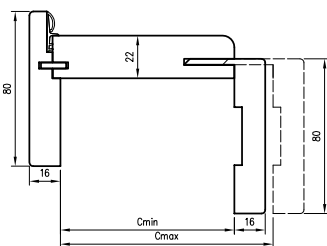

záves Estetic 1821

Profil zárubne:

Pozdĺžny prierez ORO

D - požadovaná šírka otvoru v múre

Zvislý prierez ORO

	A	C	D	E	F	S
60	605	674	704	765	814	624
70	705	774	804	865	914	724
80	805	874	904	965	1014	824
90	905	974	1004	1065	1114	924
100	1005	1074	1104	1165	1214	1024