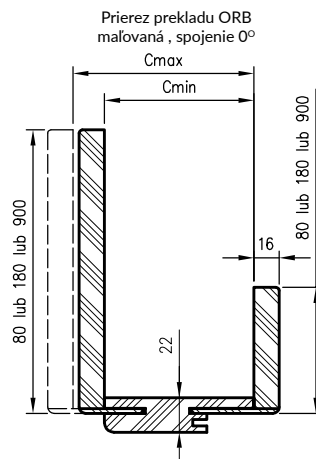

$$\boxed{\text{cena sady}} = \boxed{\text{cena dvoch zvislých nosníkov}} + \boxed{\text{cena horizontálneho nosníka s uholovými panelmi}}$$