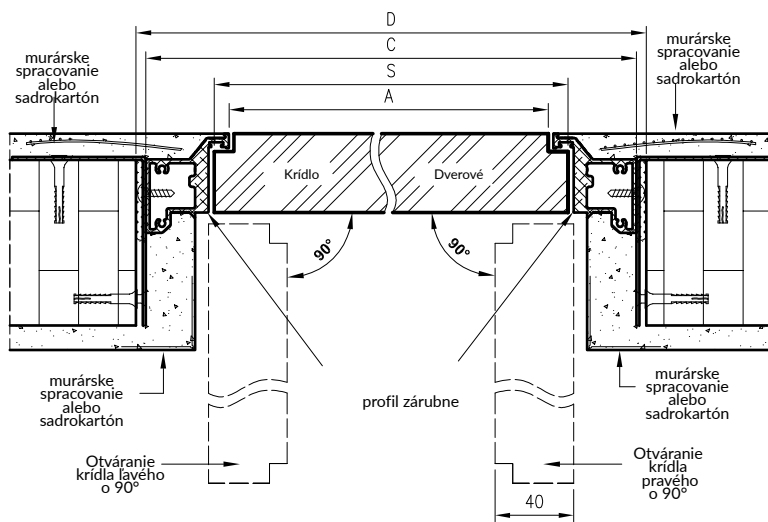

Šírka dverí Sara Eco 2

Priečný prierez v prípade falcovaných dverí Sara Eco 2 - otváranie smerom dovnútra