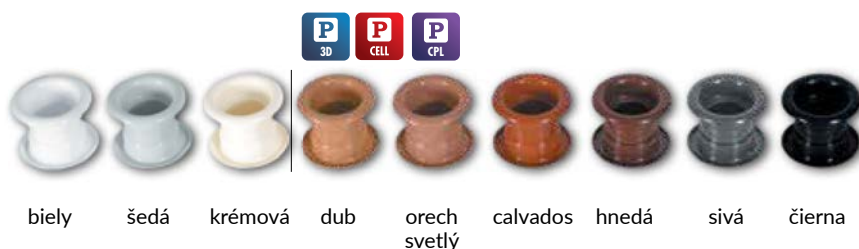

biely   šedá   krémová   dub   orech svetlý   calvados   hnedá   sivá   čierna