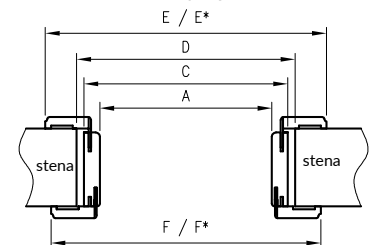

Horizontálny #prierez

D - požadovaná šírka otvoru v stene
* platí pre Nastaviteľný tunel s uhl. T80

pre jednokridlové dvere

	A	C	D	E	F	E*	F*
60	602	646	666	752	736	786	770
70	702	746	766	852	836	886	870
80	802	846	866	952	936	986	970
90	902	946	966	1052	1036	1086	1070
100	1002	1046	1066	1152	1136	1186	1170

	A	C	D	E	F	E*	F*
120	1200	1244	1264	1350	1334	1384	1368
140	1400	1444	1464	1550	1534	1584	1568
160	1600	1644	1664	1750	1734	1784	1768
180	1800	1844	1864	1950	1934	1984	1968
200	2000	2044	2064	2150	2134	2184	2168