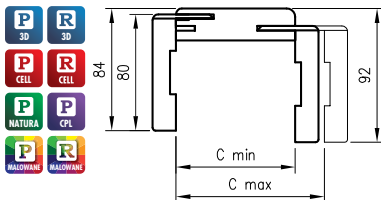

Prierez TUN s uhl. T80