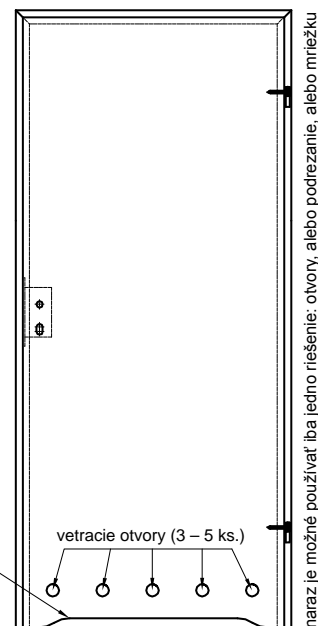

Krídla bez poldrážky – posunovacie

Ponúkame krídla: pravé, ľavé a stredné (krídla bez zámky a úchytky)

naraz je možné používať iba jedno riešenie: otvory, alebo podrezanie

Ostatné technické informácie

1. Pri štandardných rozmeroch krídla a zárubne je štrbina medzi „hotovou“ podlahou a spodnou hranou krídla 8 mm. Aby sa vyššie uvedená štrbina zmenšila, je nutné zárubňu zospodu zodpovedajúcim spôsobom skrátiť.

2. Pozor! Pred nákupom a inštaláciou stolárskych výrobkov skontrolujte, či zvolený typ výrobkov zodpovedá požiadavkám technického projektu spracovaného pre daný objekt, a predovšetkým sa uistite, že konštrukcia stien a stropov umožňuje inštaláciu stolárskych výrobkov s hmotnosťou uvedenou v nasledujúcej tabuľke.

Zaručenie vetracej plochy v poldrážkových dverách**

Symbol rozmeru dverí	Krídla s poldrážkou				Krídla bez poldrážky			
	dvere s vetracími otvormi		dvere s vetracím podrezaním		dvere s vetracími otvormi		dvere s vetracím podrezaním	
	vetracia plocha otvorov a škáry 8 mm [m²]	škára vyžadovaná pre zaistenie požiadavky na vetranie [v mm]	vetracia plocha podrezania a škáry 8 mm [m²]	škára nutná pre splnenie požiadavky vetrania [v mm]	vetracia plocha otvorov a škáry 9 mm [m²]	škára vyžadovaná pre zaistenie požiadavky na vetranie [v mm]	vetracia plocha podrezania a škáry 9 mm [m²]	škára nutná pre splnenie požiadavky vetrania [v mm]
"100"	0,009	19*	0,031	0	0,012	19*	0,033	0
"90"	0,008	21*	0,027	1	0,011	21*	0,029	1
"80"	0,008	24*	0,024	5	0,010	24*	0,025	5
"70"	0,007	28*	0,020	14*	0,009	28*	0,021	13*
"60"	0,006	32*	0,016	35*	0,008	33*	0,018	33*

Vyššie je uvedená požadovaná svetlá výška pod dvermi, zaisťujúca 0,022 m² celkovej vetracej plochy. Štandardná svetlá výška pre krídla je 8 – 9 mm.

*je treba zvážiť škáru na požadovanú výšku skrátením krídlo zdola (pokial' je takéto skrátenie možné – pozri **)

**Výnimky, ktoré nie sú uvedené v tabuľke (krídla, ktoré nie je možné skrátiť):

- Kolekcia Vetro A – použitie vetracieho podrezania v dverách širokých „80“ – „100“ a štandardná škára pod dverami (6 mm) zaisťujú splnenie požiadavky vetrania.
- Kolekcia Vetro B – nespĺňa požiadavku na vetranie
- Posuvné krídla – vzhľadom na konštrukciu posuvného systému (vzdialenosť od steny/tunelu 12 mm) splňujú požiadavku na vetranie bez nutnosti ďalších zásahov.

3. Pozor! Pred nákupom a inštaláciou stolárskych výrobkov skontrolujte, či zvolený typ výrobkov zodpovedá požiadavkám technického projektu spracovaného pre daný objekt, a predovšetkým sa uistite, že konštrukcia stien a stropov umožňuje inštaláciu stolárskych výrobkov s hmotnosťou uvedenou v nasledujúcej tabuľke:

	Dverné krídla		Zárubne		Iné výrobky	
	interiérové	vstupné	nastaviteľné	jednoduché	nastaviteľný tunel	posuvný systém
Hmotnosť max.	50 kg	50 kg	40 kg	20 kg	40 kg	20 kg

4. Krídla sú balené do zmraziteľnej fólie a okraje sú dodatočne chránené polystyrénom alebo lepenkovými vložkami.

5. Cena krídiel nezahŕňa kľučku, štíty a patentnú vložku (s výnimkou kolekcie Scala vo verzii s poldrážkou).