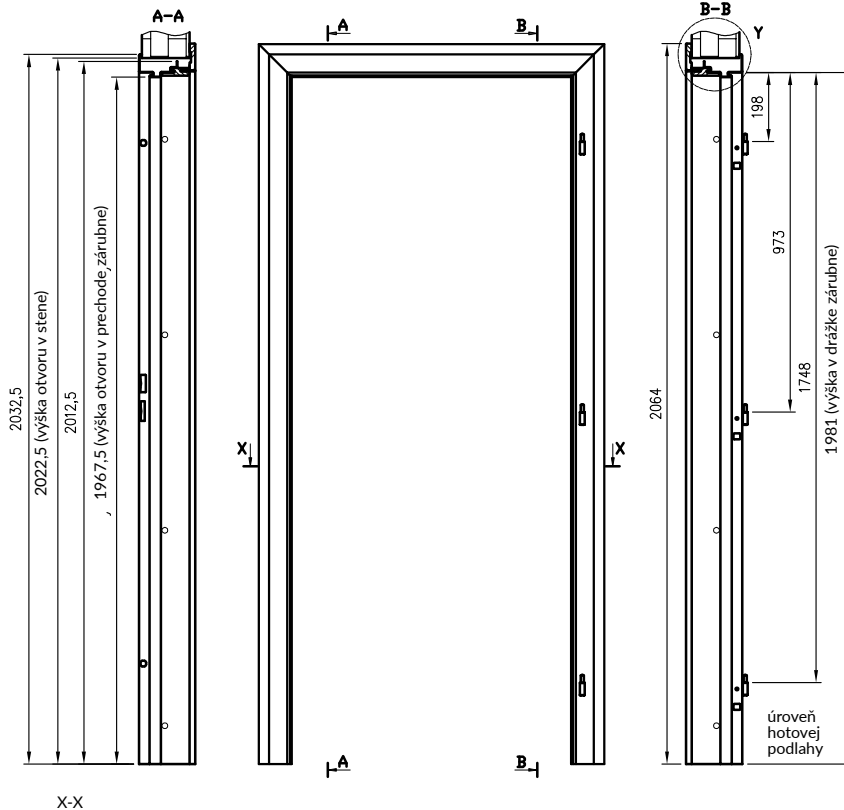

varianty zárubne podľa hrúbky steny

	Cmin	Cmax	SP
1	137	157	82
2	157	177	102
3	177	197	122
4	197	217	142
5	217	237	162
6	237	257	182
7	257	277	202
8	277	297	222
9	297	317	242
10	317	337	262
11	337	357	282

* príklady farebných kompozícií hybridnej ocelevej zárubne s panelom

rozmery šírky zárubne

šírka	A	B	C	D	E	F
80	800	827	890	910	930	993
90	900	927	990	1010	1030	1093
100	1000	1027	1090	1110	1130	1193