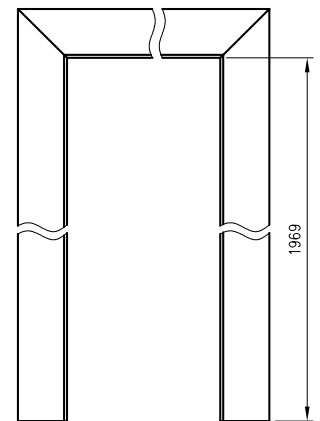

Prierez TUN s uhl. T80