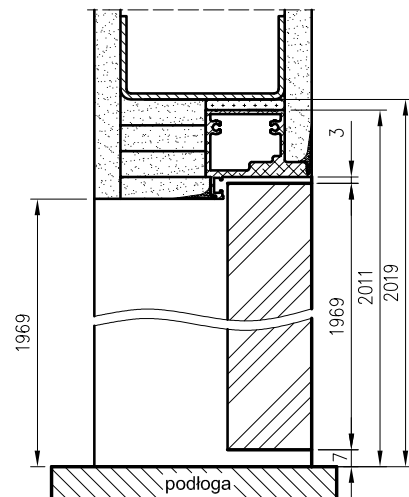

Vertikálny prierez v prípade bezfalcových dverí Sara Eco 2 - otváranie smerom von