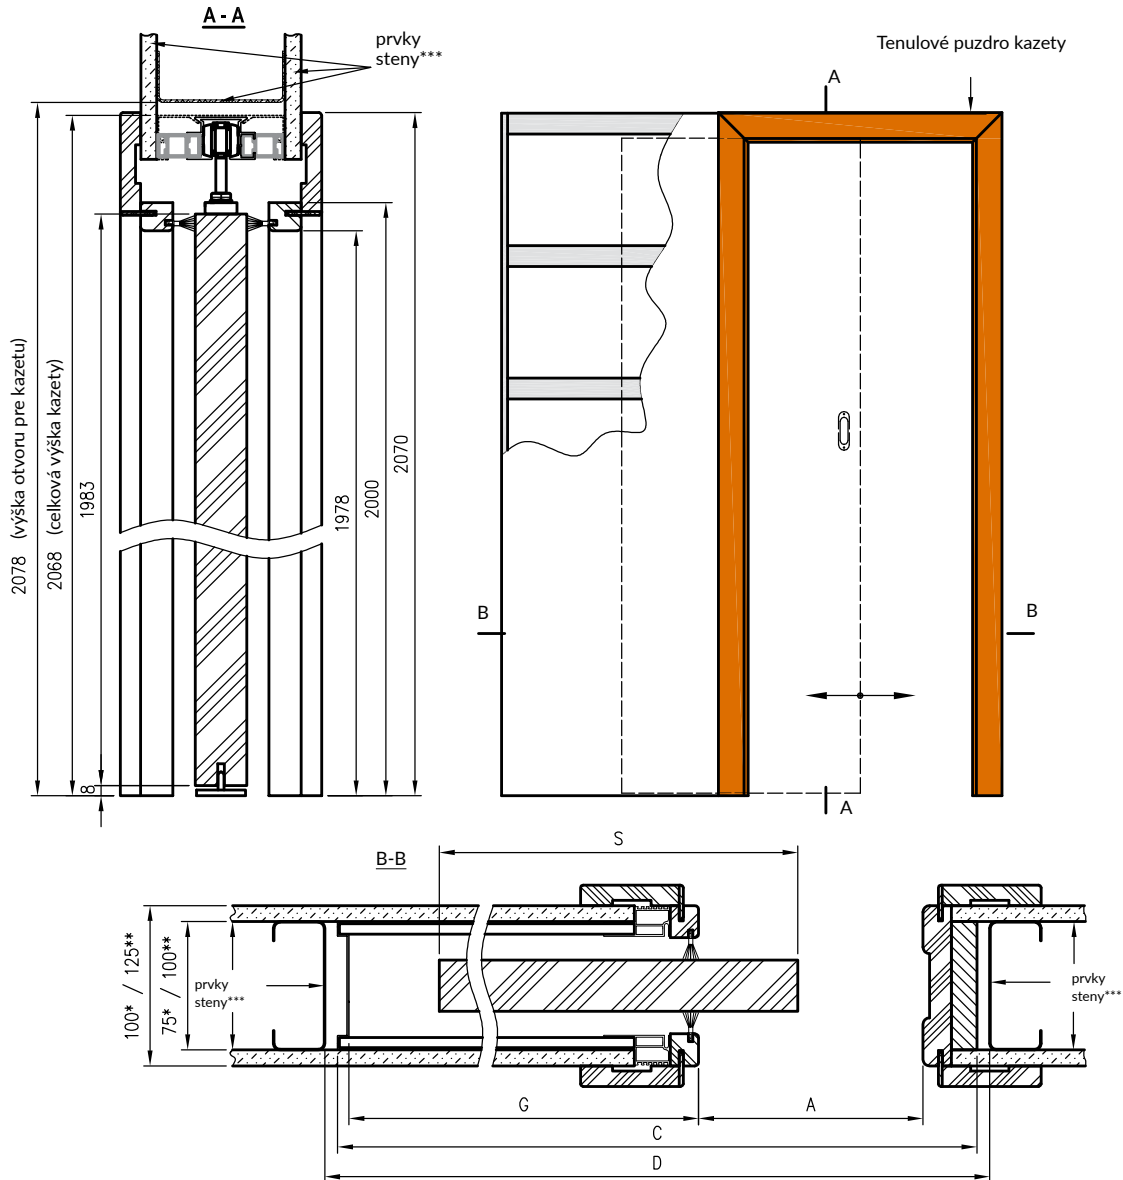

Zárubňová kazeta PA posuvný systém

- biela matná, biela borovica, brest sibírsky, strieborná, pieskový dub, bielený dub drážka, zlatý dub drážka, antracitový brest, tmavé wenge, vintage dub, karamelový orech, dub toffi***, marrone gaštan štruktúra, bledosivá matná, dub evoke
- brest, americký orech, eben**, poľský dub 3D, dub grand
- biela, ecru, latte, popolavá (krídlo lakované UV akrylovým lakom)

Zárubňová kazeta PA

Pri montáži systému sa kazeta osadí do konštrukcie profilov umožňujúcich stavbu sadrokartónovej steny (alebo inej konštrukcie) s hrúbkou:
100 mm v prípade zárubňovej kazety PA 100 mm
125 mm v prípade zárubňovej kazety PA 125 mm
Následne sa široké plochy obložia sadrokartónovými doskami s hrúbkou 12,5 mm (sadrokartónové dosky je potrebné zakúpiť samostatne), tieto povrchy treba povrchovo upraviť a následne namontovať tunelové puzdro kazety.

	A	S	C	D	G
60	600	644	1310	1330	656
70	700	744	1510	1530	756
80	800	844	1710	1730	856
90	900	944	1910	1930	956
100	1000	1044	2110	2130	1056

* rozmery sa vzťahujú na kazetu PA 100mm
** rozmery sa vzťahujú na kazetu PA 125mm
*** prvky steny nie sú súčasťou výrobku

C - celková šírka kazety
D - výška otvoru pre kazetu
G - hĺbka hotovej kazety