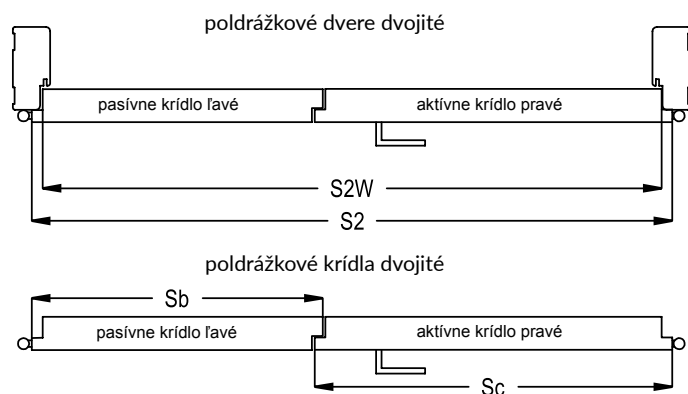

asymetrickú 26/36 mm alebo 26/40 mm - pre dvere s poldrážkou.

Jednoduché otvárané poldrážkové krídla

Ponúkame krídla: pravé, ľavé a stred

Otvárané dvojité krídla

Ponúkame dvojité krídla: pravé - v tom prípade je pravé krídlo aktívne a ľavé pasívne a dvojité krídla ľavé, keď je aktívne ľavé krídlo a pasívne pravé. Aktívne krídlo je štandardne vybavené falcom a zámkom. Pasívne krídlo má naproti tomu „protifalc“ a v štandarde protikus a „zástrč“ (A)