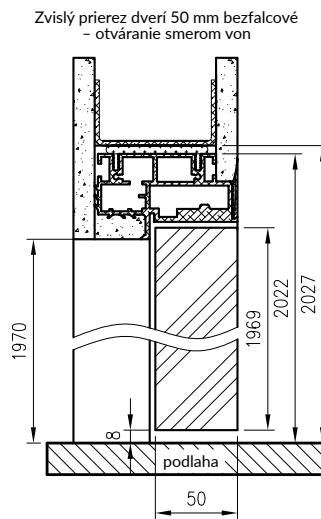

BEZFALCOVÉ – OTVÁRANIE SMEROM VON

2037 – požadovaná výška montážneho otvoru

Rozmery šírky dverí Profi

	S	A	C	D
"60"	600	586	690	700
"70"	700	686	790	800
"80"	800	786	890	900
"90"	900	886	990	1000
"100"	1000	986	1090	1100