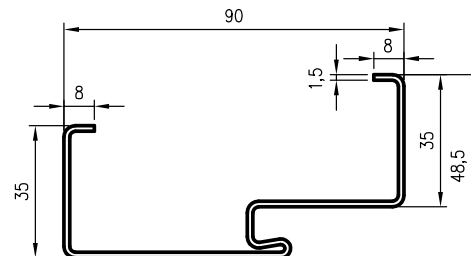

Profil zárubne:

OSS_STAND pre jednokrídlové dvere

	A	C	SO	F
„60“	600	670	687	697
„70“	700	770	787	797
„80“	800	870	887	897
„90“	900	970	987	997
„100“	1000	1070	1087	1097
„110“	1100	1170	1187	1197

OSS_STAND pre dvojkrídlové dvere

	A	C	SO	F
„100b“	1034	1104	1121	1131
„110b“	1134	1204	1221	1231
„120“	1234	1304	1321	1331
„130“	1334	1404	1421	1431
„140“	1434	1504	1521	1531
„150“	1534	1604	1621	1631
„160“	1634	1704	1721	1731
„170“	1734	1804	1821	1831
„180“	1834	1904	1921	1931
„190“	1934	2004	2021	2031
„200“	2034	2104	2121	2131

OSS_ENTER, OSS_SOLID

	A	C	SO	F
„80“	800	870	887	897
„90“	900	970	987	997
„100“	1000	1070	1087	1097