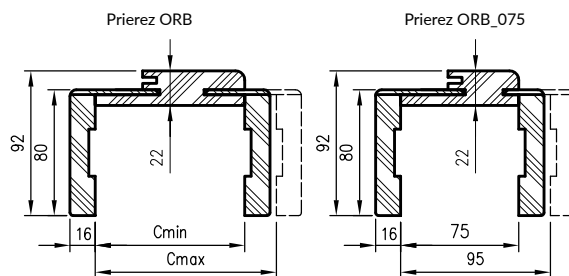

$$\boxed{\text{cena sady}} = \boxed{\text{cena dvoch zvislých nosníkov}} + \boxed{\text{cena horizontálneho nosníka s uholovými panelmi}}$$