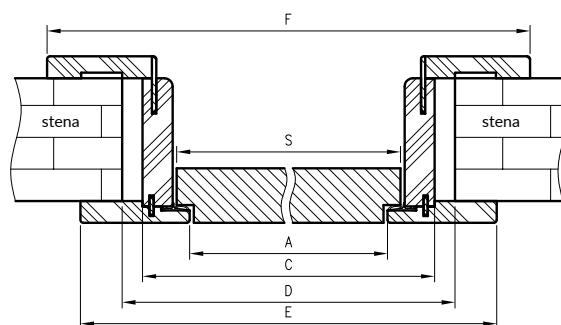

záves Estetic 1821

Profil zárubne:

Pozdĺžny prierez ORO

D - požadovaná šírka otvoru v múre

Zvislý prierez ORO

	A	C	D	E	F	S
60	605	674	704	765	814	624
70	705	774	804	865	914	724
80	805	874	904	965	1014	824
90	905	974	1004	1065	1114	924
100	1005	1074	1104	1165	1214	1024