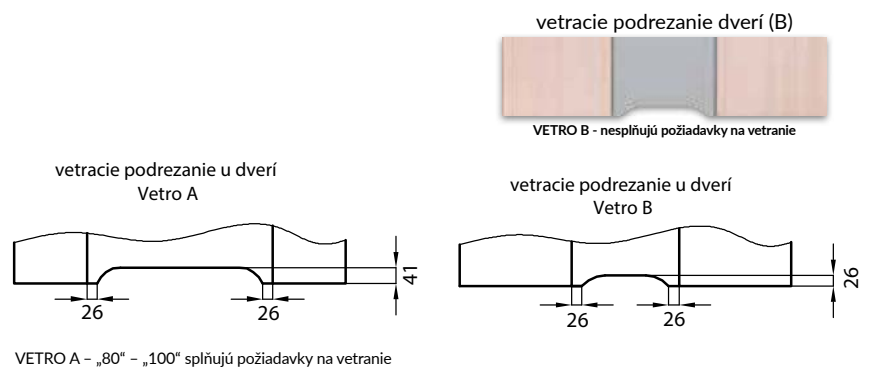

VETRO A a B s poldrážkou a bez poldrážky (iba matná biela)

- biela (štruktúra), biela matná, biela borovica, sibírsky brest, pieskový dub, bielený dub drážka, zlatý dub drážka, antracitový brest, tmavé wenge, vintage dub, karamelový orech, marrone gaštan štruktúra, dub evoke, čierna matná 2, bledosivá matná, dub toffi** ***
- brest, americký orech, eben**, poľský dub 3D, dub grand

** dekor je k dispozícii do vypredania zásob
*** dekor iba pri vodorovnom smere vlákien