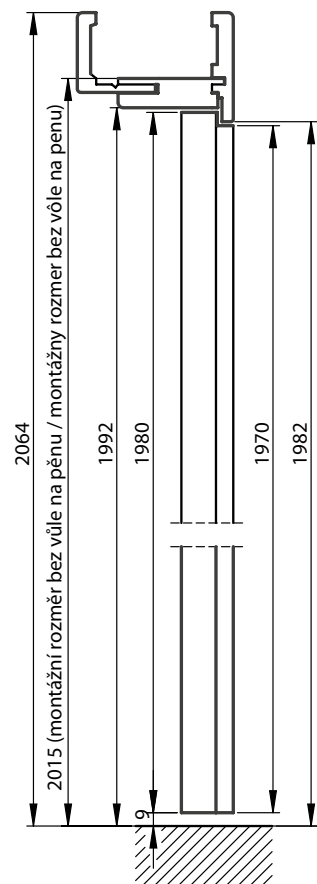

REVERZNÍ ZÁRUBEŇ REGULOVANÁ BEZFALCOVÁ / REVERZNÁ ZÁRUBŇA REGULOVANÁ BEZFALCOVÁ

ROZSAH REGULACE / ROZSAH REGULÁCIE
70-90
90-130
130-170
170-210
210-250
250-290
290-330
330-370
370-410
410-450