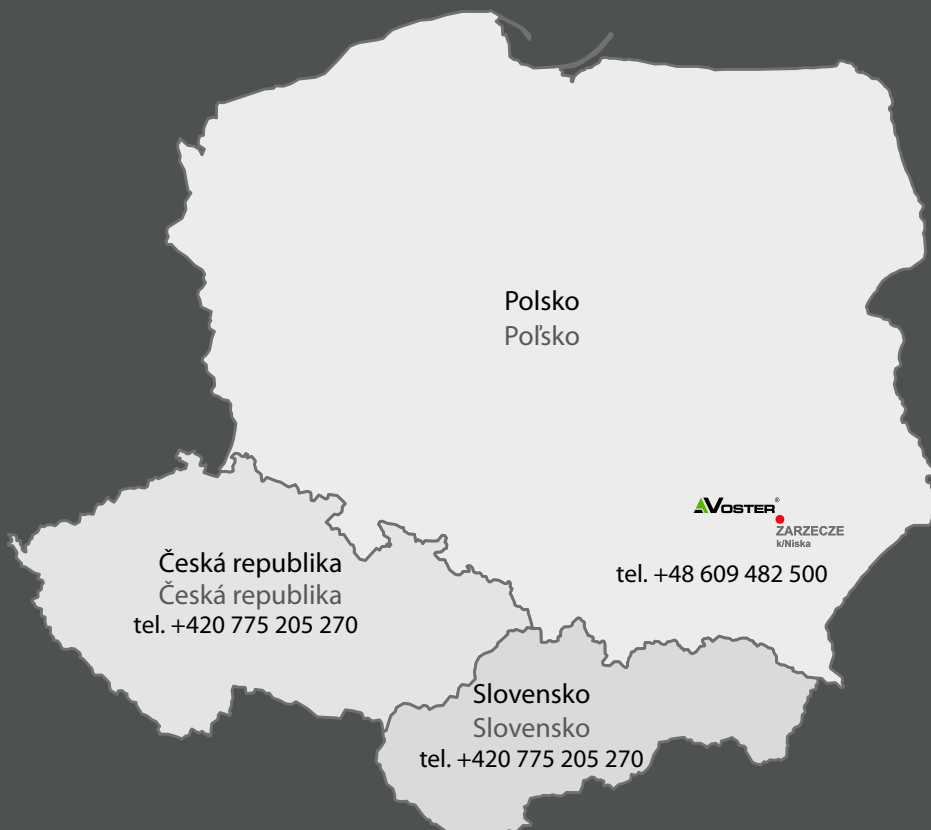

Obchodní zástupci / Obchodní zástupcovia

Představené expozice prezentují křídla o šířce 80 cm.

V případě jiných šířek křídel se proporce skla a rámu mohou změnit.

Uvedené fotografie a vzory se mohou barevně lišit od originálu.

Před montáží dveří prosíme o seznámení se s montážním návodem a podmínkami záruky.

Firma Voster si vyhrazuje právo na změnu cen a nabídky bez předchozího upozornění. /

Prezentované výstavy představují křídla so šírkou 80 cm.

V prípade iných širok křídla sa môžu meniť proporcie skla a rámov.

Zobrazené fotografie a vzory sa môžu lišit farbou od originálu.

Před inštaláciou dverí sa oboznáňte s pokynmi na inštaláciu a záručnými podmienkami.

Voster si vyhradzuje právo na zmenu cien a ponúk bez predchádzajúceho upozornenia."

FACEBOOK

WWW.FACEBOOK.COM/VOSTER.DRZWI/

INSTAGRAM

WWW.INSTAGRAM.COM/VOSTER_DRZWI/

LINKEDIN

WWW.LINKEDIN.COM/COMPANY/VOSTER

Zarzecze, ul. Mickiewicza 155, 37-400 Nisko

tel. +48 15 870 14 44, +48 15 870 12 54

handlowy@voster.pl www.voster.pl

PRZEDSIĘBIORSTWO
FAIR PLAY 2023

PODKARPACKA NAGRODA
GOSPODARCZA