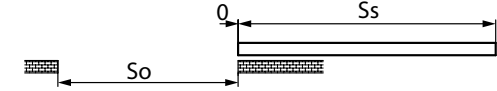

SYSTÉMY PŘESUVNÉ /
SYSTÉMY PRESÚVNE

MAGPLUS

Systém MAGPLUS s ukrytým jízdním systémem / MAGPLUS so skrytým systémom pohonu

Systém je dostupný pouze pro dveřní křídla desková ve verzi bezfalcové typu MAG. / Systém je k dispozícii len pre křídla plechových dveří vo verzii MAG.

Systém MAGPLUS obsahuje mikrometrický regulační systém, který umožňuje vertikální a horizontální nastavení pro vyrovnání případných nerovností stěn. / Systém MAGPLUS obsahuje mikrometrický riadiaci systém, ktorý umožňuje vertikálne a horizontálne nastavenie na vyrovnanie prípadných nerovností stien.

Pro zvýšení plynulosti pohybu je systém vybaven kovovou spodní kolejničí. / Systém je vybavený kovovou spodnou lištou, ktorá zvyšuje plynulosť pohybu.

křídlo zavřené / křídlo zatvorené

křídlo otevřené / křídlo otvorené

Označení / Označenie	Popis	šířka / šířka		
		80	90	100
Ss	šířka křídla / šířka křídla	844	944	1044
So	šířka otvoru ve stěně / Šířka otvoru v stene	590	690	790
Hs	výška křídla / Výška křídla	2100	2100	2100
Ho	výška otvoru ve stěně / výška otvoru v stene	2000	2000	2000
L*	délka horní lišty systému / dĺžka hornej lišty systému	841	941	1041
J*	délka dolní lišty / dĺžka spodnej lišty	671	771	871

* k samostatnému připevnění / na zrezanie

VOSTER®

DEKOR NA ARANŽMÁ: CLAY / DEKOR NA ARANŽMÁ: CLAY.

DOSTUPNÉ DEKORY: ÚPRAVA - KŘÍDLO FÓLIOVANÉ / ÚPRAVA - KŘÍDLO FÓLIOVANÉ: FÓLIE FINISH, 3D FOLIE, PP PLATINIUM

SYSTÉM MAGPLUS / SYSTÉM MAGPLUS

Křídlo + oválné madlo stříbrné nebo černé /
Křídlo + oválné madlo strieborné alebo čierne

FF|3D|PP

Výplň deska DTD / Výplň doska DTD

Ventilační otvory mosazné / Ventiláčné otvory mosadz