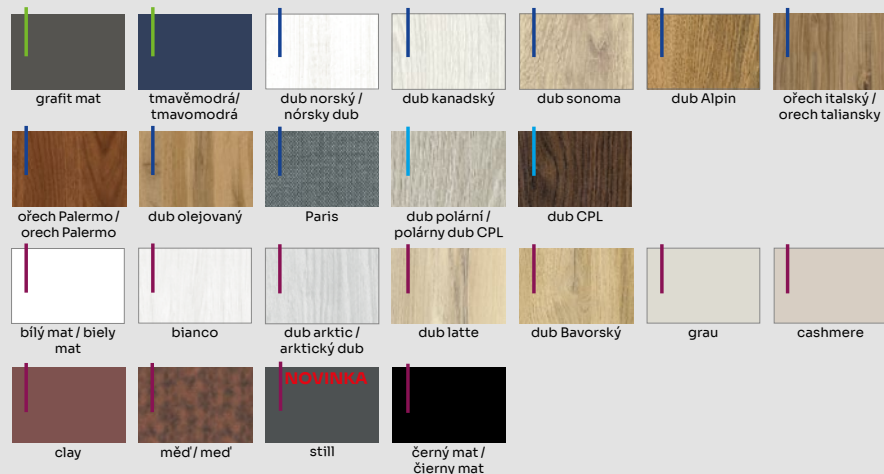

## DOSTUPNÉ DEKORY: ÚPRAVA - KŘÍDLO FÓLIOVANÉ / ÚPRAVA - KŘÍDLO FÓLIOVANÉ: FÓLIE FINISH, 3D FOLIE, CPL LAMINAT, PP PLATINIUM

křídlo zesílené deskou DTD plnou /  
křídlo zesílené doskou DTD plnou

PLNÉ HLADKÉ  
FALCOVÉ