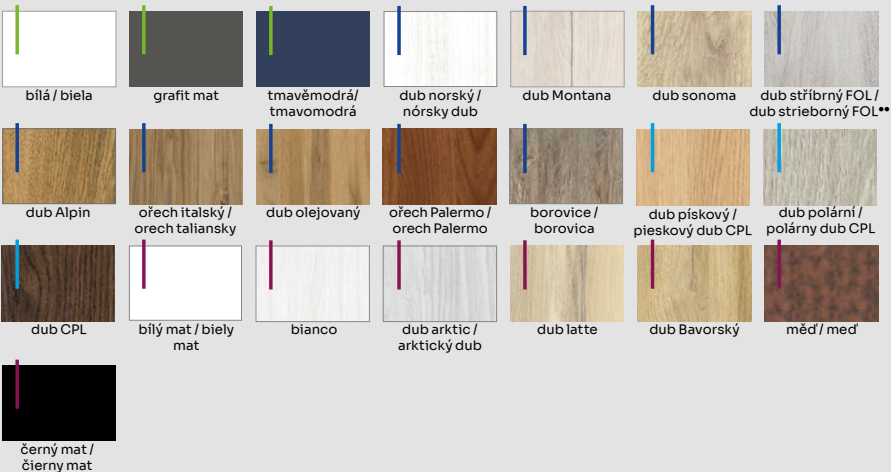

## DOSTUPNÉ DEKORY: ÚPRAVA - KŘÍDLO FÓLIOVANÉ / ÚPRAVA - KŘÍDLO FÓLIOVANÉ: FÓLIE FINISH, 3D FOLIE, CPL LAMINAT, PP PLATINIUM

BULAJ DOSTUPNÝ S BÍLÝM NEBO PRŮHLEDNÝM SKLEM / BULAJ K DISPOZÍCII S BÍLÝM ALEBO PRIEHLADNÝM SKLOM