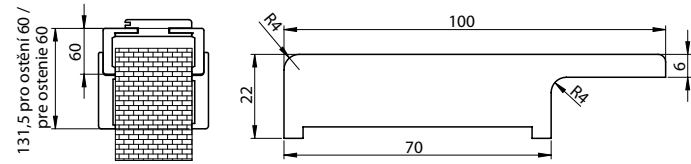

## 100 OR

PŘÍSLUŠENSTVÍ /  
PRÍSLUŠENSTVO

Ostění dedikované pro regulovanou zárubeň standard se záklopem 60x45 mm /

Ostenie dedikované pre regulovanú zárubňu štandard so záklopom 60x45 mm

DOSTUPNÉ DEKORY: ÚPRAVA - OSTĚNÍ FÓLIOVANÉ / ÚPRAVA - OSTENIE FÓLIOVANÉ: FÓLIE FINISH, 3D FOLIE, CPL LAMINAT, PP PLATINIUM