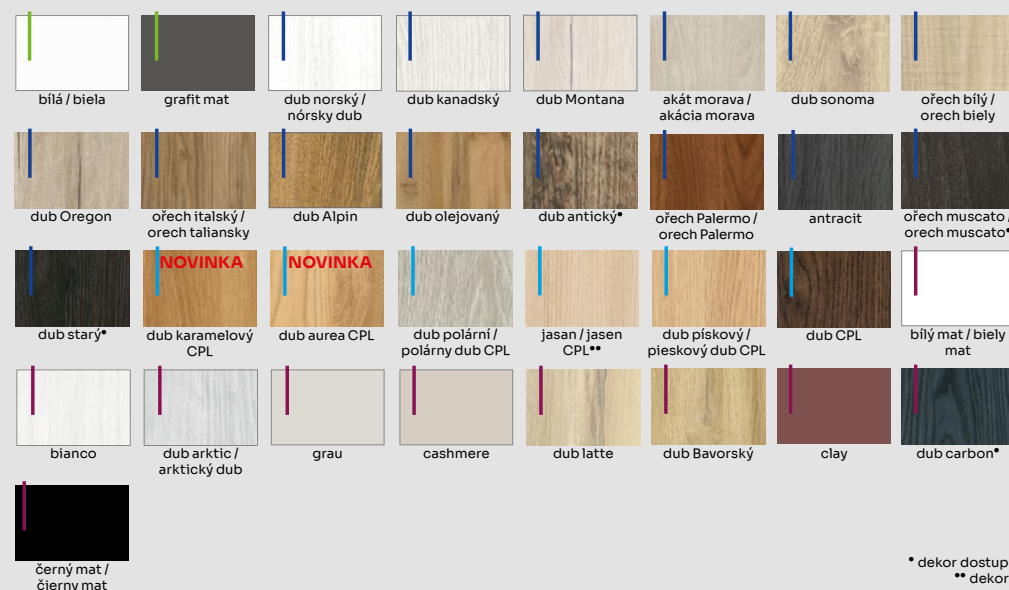

DOSTUPNÉ DEKORY: ÚPRAVA - KŘÍDLO FÓLIOVANÉ / ÚPRAVA - KŘÍDLO FÓLIOVANÉ: FÓLIE FINISH, 3D FOLIE, CPL LAMINAT, PP PLATINIUM

* dekor dostupný do vyčerpání zásob / dekor je k dispozici do vypredania zásob
** dekor dostupný pro falcová křídla / dekor k dispozícii pre falcové křídla