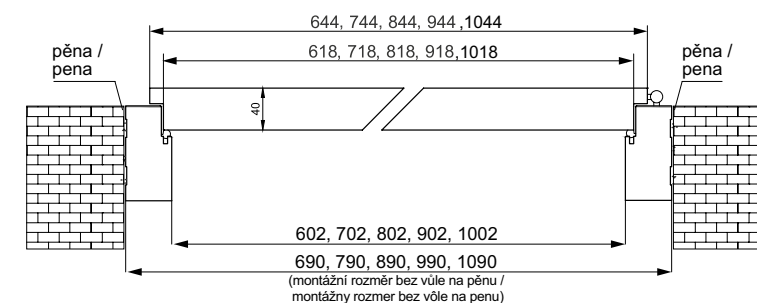

ZÁRUBEŇ BLOKOVÁ / ZÁRUBŇA BLOKOVÁ