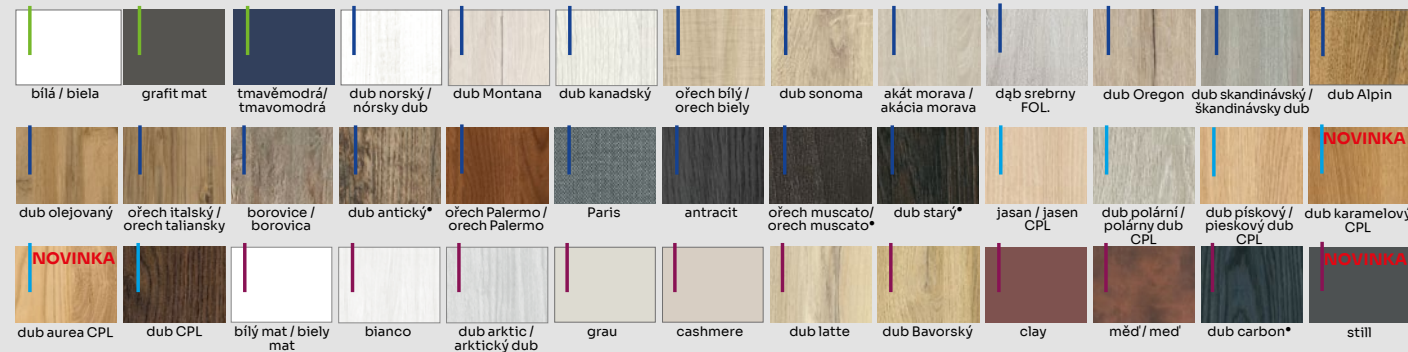

DOSTUPNÉ DEKORY: ÚPRAVA - ZÁRUBEŇ FÓLIOVANÁ / ZÁRUBŇA FÓLIOVANÁ: FÓLIE FINISH, 3D FOLIE, CPL LAMINAT, PP PLATINIUM