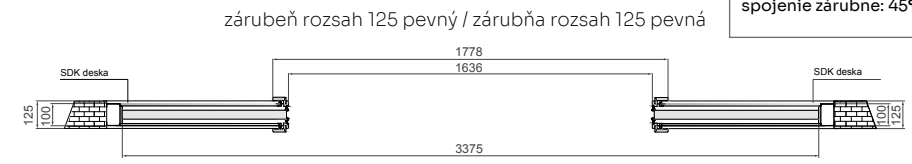

SYSTÉMY PŘESUVNÉ /
SYSTÉMY PRESUVNE

ZÁRUBEŇ PRO SYSTÉM G/K DVOJITÝ / ZÁRUBŇA PRE SYSTÉM G/K DVOJITÝ

spojení zárubně /
spojenie zárubne: 45°