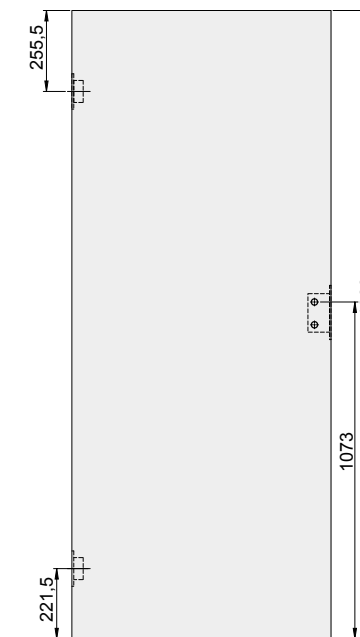

644, 744, 844, 944, 1044