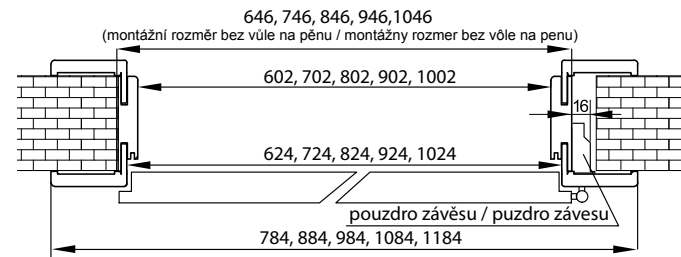

V-RETTO STANDARD REGULOVANÁ ZÁRUBEŇ FALCOVÁ / V-RETTO STANDARD REGULOVANÁ ZÁRUBŇA FALCOVÁ

Rozsahy spojů regulovatelných bezfalcových zárubní V-Retto /
Rozsahy spojov regulovatelných bezfalcových zárubní V-Retto:

FF, 3D, CPL, PP

Jednodílné zárubně / jednodielne zárubne:

80-100 do 300-340.

Dvoudílné zárubně / dvojdzielne zárubne:

340-380 do 420-460

- Ceny se týkají zárubní o šířkách / Ceny sa týkajú zárubní o šířkách „60“ - „100“
- Šířka ostění zárubně / Šírka ostenia zárubne - 80 mm
- Příplatek: Zárubeň pro dvoukřídlové dveře + 30 % ceny zárubně
- Příplatek: Zárubňa pre dvojkřídlové dvere + 30 % ceny zárubne
- V-Retto = spojení zárubně pod úhlem / V-Retto = spojení zárubne pod uhlom 90° + ostění 80 mm

spojení zárubně /
spojenie zárubne:
90°