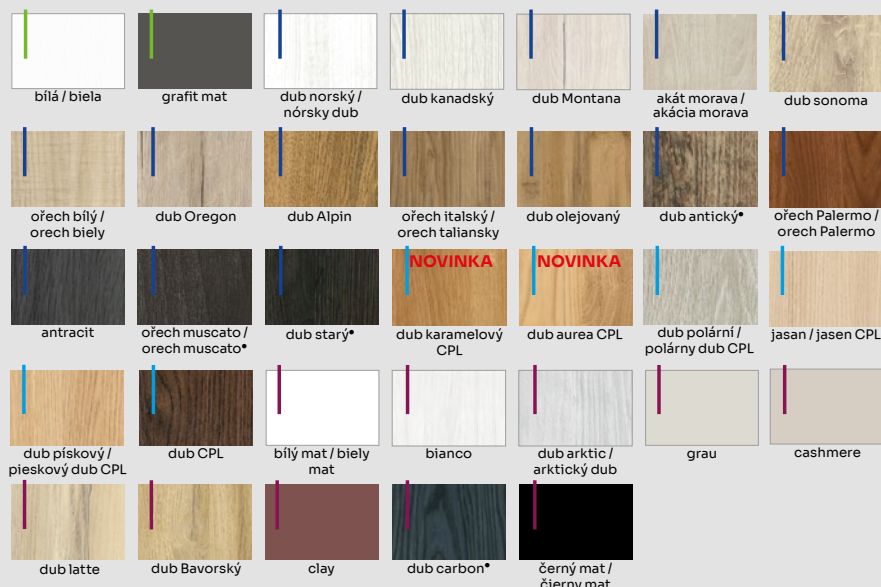

## DOSTUPNÉ DEKORY: ÚPRAVA - KŘÍDLO FÓLIOVANÉ / ÚPRAVA - KŘÍDLO FÓLIOVANÉ:

FÓLIE FINISH, 3D FOLIE, CPL LAMINAT, PP PLATINIUM

VANILLA 10  
BEZFALCOVÉ

VANILLA 20  
BEZFALCOVÉ

VANILLA 30  
BEZFALCOVÉ

VANILLA 40  
BEZFALCOVÉ