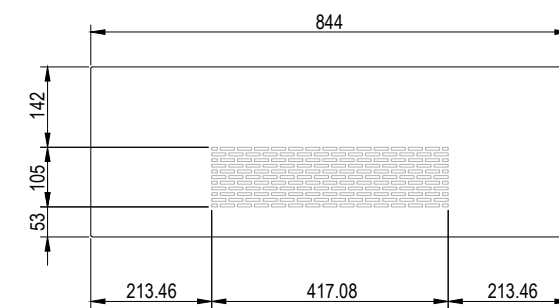

Ochranný panel s ventilací - velikost pro šířku
křídla „80“, strana s falcem, čelní strana /
Ochranný panel s ventiláciou - veľkosť pre šírku
křídla „80“, strana s falcom, čelná strana