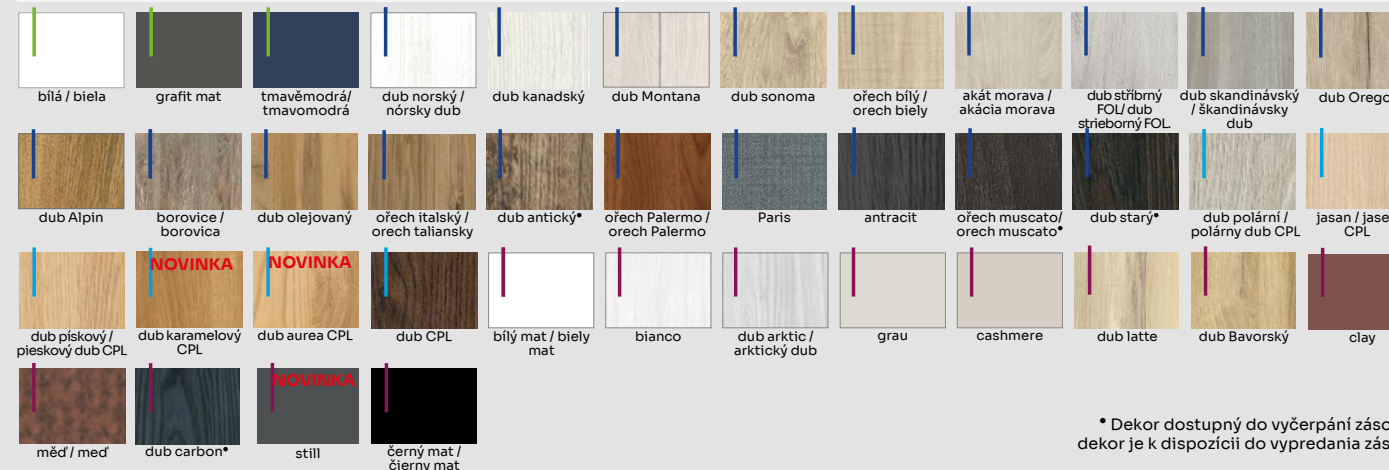

DOSTUPNÉ DEKORY: ÚPRAVA – ZÁRUBEŇ FOLIOVANÁ / ZÁRUBŇA FÓLIOVANÁ: FÓLIE FINISH, 3D FOLIE, CPL LAMINAT, PP PLATINIUM

\* dekor dostupný do vyčerpání zásob /  
dekor je k dispozícii do vyčerpání zásob

DOSTUPNÉ DEKORY: ÚPRAVA – ZÁRUBEŇ FOLIOVANÁ / ZÁRUBŇA FÓLIOVANÁ: FÓLIE FINISH, 3D FOLIE, CPL LAMINAT, PP PLATINIUM