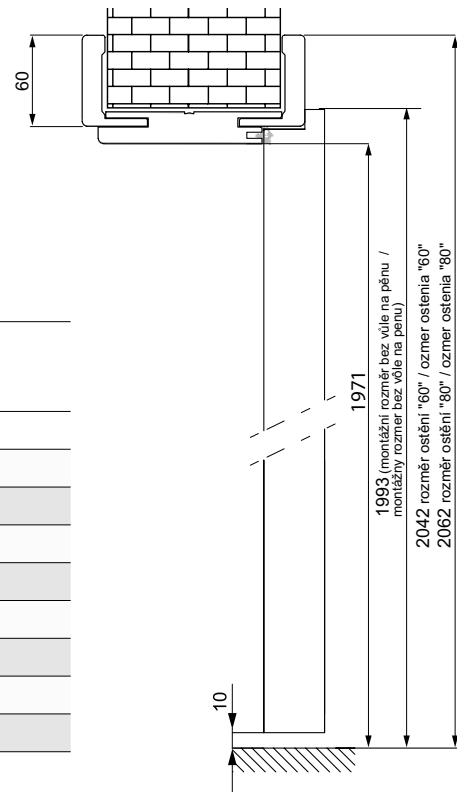

ROZSAHY REGULACE /
ROZSAHY REGULÁCIE
zárubně regulované DIN
- záklop 60x45mm /
zárubne regulované DIN
- záklop 60x45mm

60-80
80-100
100-120
120-140
140-160
160-180
180-200
200-220
220-240
240-260
260-280
280-300
300-320
320-340
340-360
360-380
380-400
400-420

Příplatek: dvoukřídlá zárubeň +30%.
Zárubně ve vyšších rozměrech jsou dostupné v panelu B2B /
Příplatek: dvojkrídlová zárubňa +30%. Zárubne vo vyšších
rozměrech sú dostupné v paneli B2B.

ROZSAHY REGULACE /ROZSAHY REGULÁCIE
zárubně regulované DIN - záklop 80x65mm
zárubne regulované DIN - záklop 80x65mm

80-100*
100-140
140-180
180-220
220-260
260-300
300-340
340-380
380-420

* Záklop 80x45 mm
Příplatek: dvoukřídlá zárubeň +30%.
Zárubně ve vyšších rozměrech jsou dostupné v panelu B2B /
Příplatek: dvojkrídlová zárubňa +30%. Zárubne vo vyšších
rozměrech sú dostupné v paneli B2B.

Může se objevit malý
barevný rozdíl mezi
zárubněmi
a lakovanými křídly /
Může sa objaviť malý
farebný rozdiel medzi
zárubňami
a lakovanými křídly

Zárubně nad 460 mm dostupné na individuální dotaz /
Zárubne nad 460 mm dostupné na individuálny dotaz

Záklop - ostění šíře 60mm / Záklop - ostenie šírka 60 mm

Záklop pro regulovatelnou zárubeň 60x45 mm nebo 60x65 mm /
Záklop pre regulovateľnú zárubňu 60x45 mm alebo 60x65 mm

Záklop - ostění šíře 80mm / Záklop - ostenie šírka 80 mm

Záklop pro regulovatelnou zárubeň 80x45 mm nebo 80x65 mm /
Záklop pre regulovateľnú zárubňu 80x45 mm alebo 80x65 mm