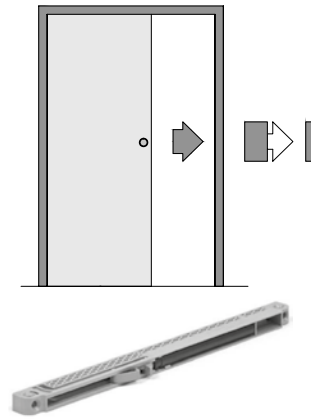

Samozavírač – zpomaluje pohyb křídla v konečné fázi jeho zavírání a jemně je přitlačí k zárubni. Zvyšuje bezpečnost používání dveří a zabraňuje nárazům křídla na dorazový sloupek. Určeno pro vnitřní křídla, s výjimkou skleněných křidel. /
Samozatvárač – v závěrečné fázi zatváření zpomalí pohyb křídla a jemně ho přitlačí k zárubni. Zvyšuje bezpečnost používání dveří a zabraňuje nárazu křídla do dorazového střípka. Určeno pro vnitřní křídla s výjimkou skleněných křidel.