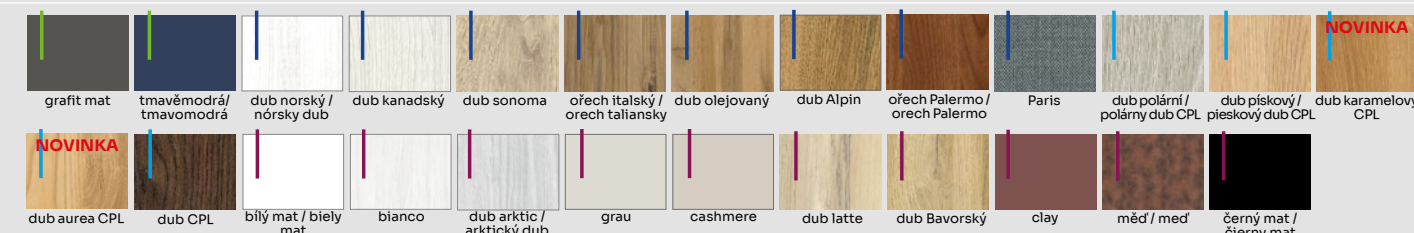

DOSTUPNÉ DEKORY: ÚPRAVA - ZÁRUBEŇ FOLIOVANÁ / ZÁRUBŇA FÓLIOVANÁ: FÓLIE FINISH, 3D FOLIE, CPL LAMINAT, PP PLATINIUM