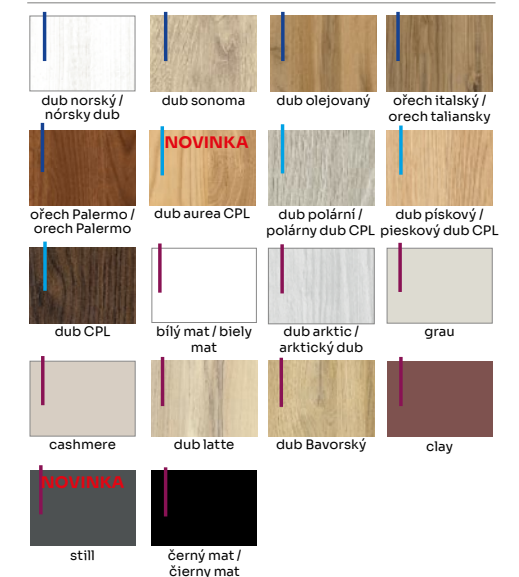

DOSTUPNÉ DEKORY: