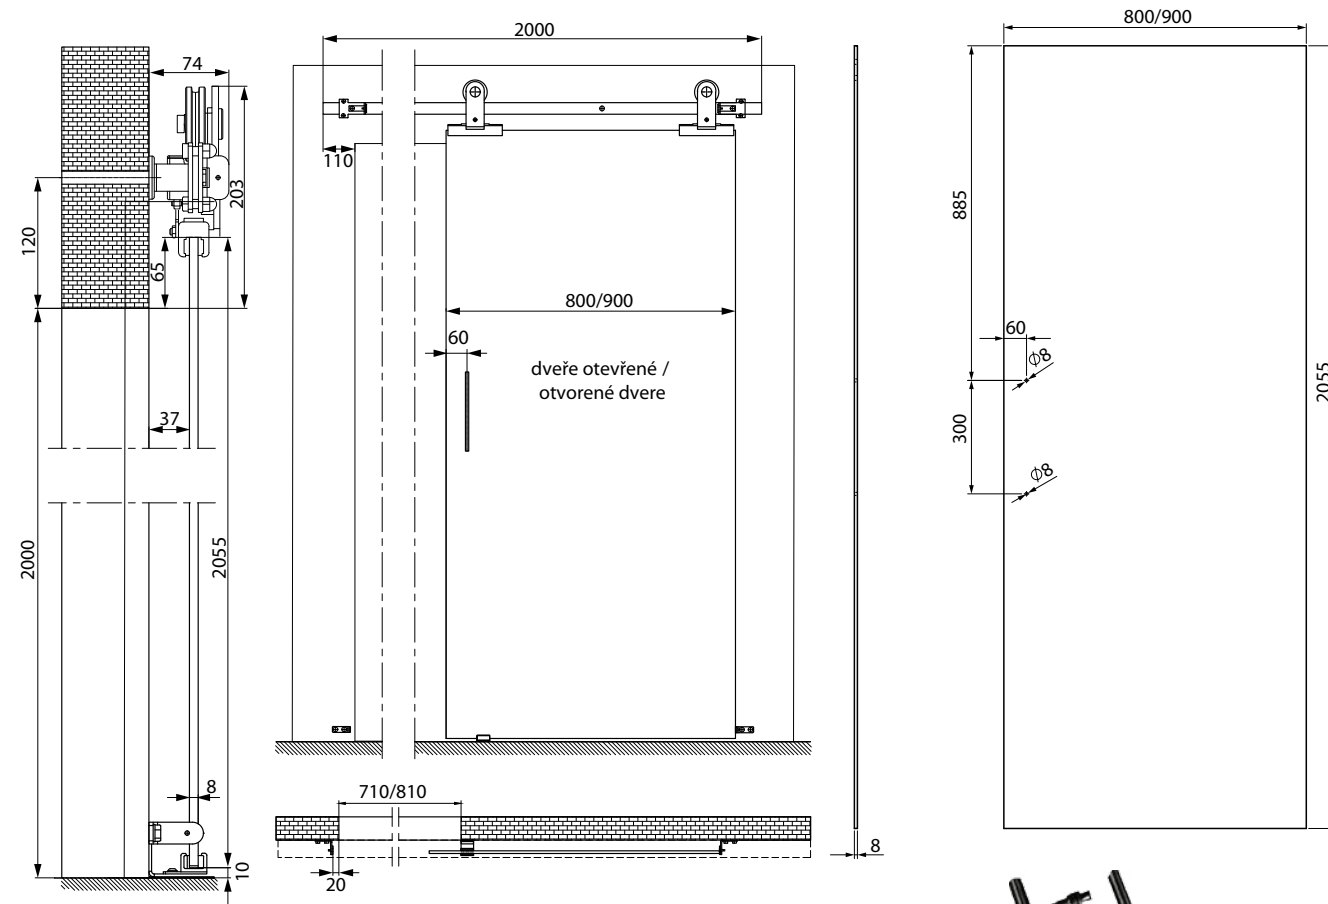

LOFT PURE GLASS System, ktorý spája vysokú úroveň estetiky a funkčnosti, je určený pre sklenené posuvné dvere, vnútorné. Použitie systému Loft Pure Glass nielen opticky zväčší priestor, ale tiež zdôrazní jedinečný, moderný a elegantný charakter interiéru, plného slnka a priestoru. /

Výhody systému:

- Možnost použití skleněné tabule v různých povrchových úpravách, což umožňuje zdůraznění individuálního charakteru místnosti, její diskrétní oddělení nebo integraci s celkovým designem interiéru / Možnosť použitia sklenej tabule v rôznych povrchových úpravách, čo umožňuje zdôraznenie individuálneho charakteru miestnosti, jej diskrétnu oddelenie alebo integráciu s celkovým dizajnom interiéru
- Systém zajišťuje prosvětlení prostoru a jeho optické zvětšení / Systém zabezpečuje presvetlenie priestoru a jeho optické zväčšenie.
- Barva kování odpovídá nejnovějším trendům v dekoraci interiéru / Farba kovania zodpovedá najnovším trendom v dekorácii interiérov
- Použití systému Loft Pure Glass dodává lehkost, eleganci a moderní charakter interiéru / Použitie systému Loft Pure Glass dodáva ľahkosť, eleganciu a moderný charakter interiérom.

Nosnost: 70 kg / Nosnosť: 70 kg

Transparentní sklo bílé / Transparentné sklo biele „80”

Transparentní sklo bílé / Transparentné sklo biele „90”

Transparentní sklo grafitové / Transparentné sklo grafitové „80”

Transparentní sklo grafitové / Transparentné sklo grafitové „90”

SYSTÉM LOFT PURE GLASS

úchyt