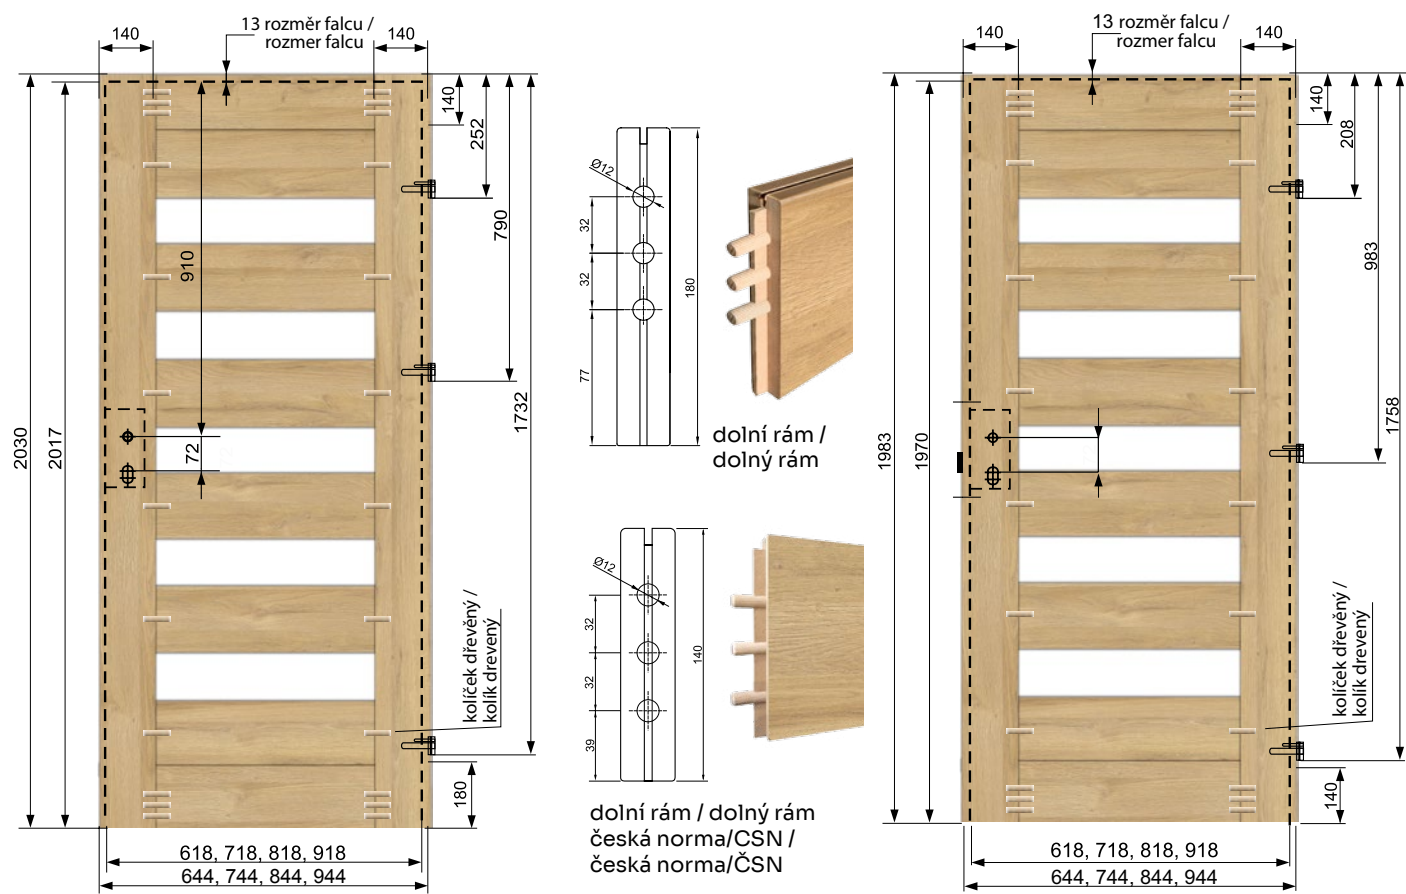

Křídlo falcové v české normě / křídlo falcové v českej norme

Výška dolního rámu pro českou normu/CSN
Křídlo DUO: 359 mm (406 mm PL), Křídlo MOBI s falcové: 342 mm (389 mm PL). Křídlo VINCI, BELLO, MEDIOLAN: 133 mm (180 mm PL). Křídla bezfalcové pro českou normu: dolní rám s podříznutím 47 mm. /

Výška dolního rámu pre českú normu/ČSN
Křídlo DUO: 359 mm (406 mm PL) Křídlo MOBI s falcom: 342 mm (389 mm PL) Křídlo VINCI, BELLO, MEDIOLAN: 133 mm (180 mm PL) Křídla bezfalcové pre českú normu: dolný rám s podrezaním 47 mm.