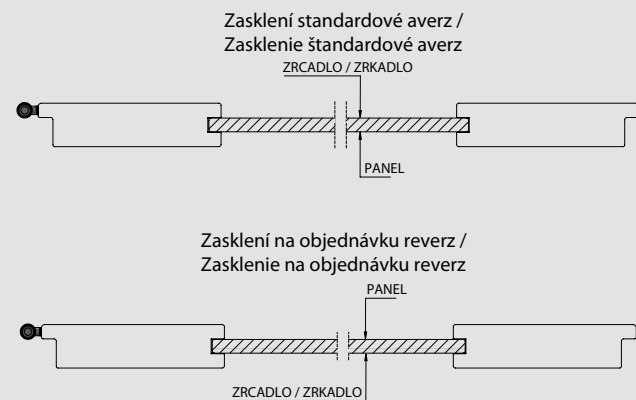

TAGO 10

ZRCADLO / ZRKADLO  
TAGO 10 - sklo  
na straně averz -  
standardní montáž /  
sklo na strane averz -  
štandardná montáž,  
TAGO 20 - sklo na  
straně revers / sklo na  
strane revers

TAGO PLNÉ