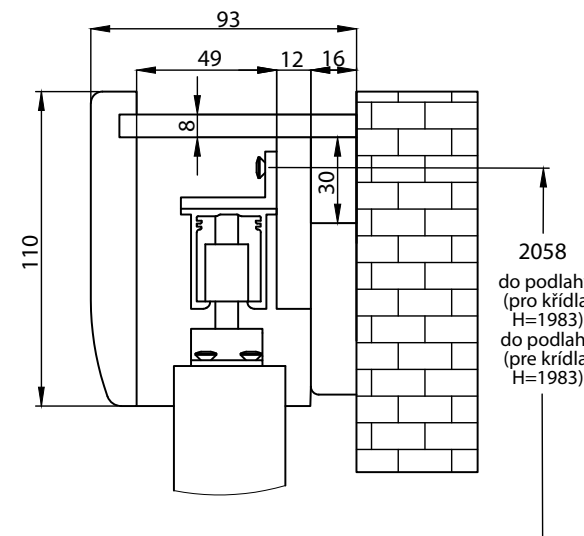

KŘÍDLA RÁMOVÉ / KRÍDLA RÁMOVÉ	Cena modelu dle katalogové nabídky + příplatek str. 14-99 / Cena modelu podľa katalogovej ponuky + príplatek str. 14-99
KŘÍDLA / KRÍDLA PLNÉ HLADKÉ, SKLENĚNÉ / SKLENĚNÉ	Cena modelu dle katalogové nabídky + příplatek str. 104-105, 108-109, 114-121 / Cena modelu podľa katalogovej ponuky + príplatek str. 104-105, 108-109, 114-121
KŘÍDLA / KRÍDLA LAKOVANÉ PLNÉ HLADKÉ, SKLENĚNÉ / SKLENĚNÉ	Cena modelu dle katalogové nabídky + příplatek str. 124-127 / Cena modelu podľa katalogovej ponuky + príplatek str. 124-127