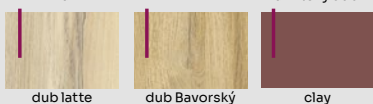

## DOSTUPNÉ DEKORY: ÚPRAVA - KŘÍDLO FÓLIOVANÉ / ÚPRAVA - KŘÍDLO FÓLIOVANÉ: PP PLATINIUM

MODEL Q 10

MODEL Q 20

MODEL Q 30

MODEL Q 40

MODEL Q 50

MODEL Q 60

MODEL Q 70