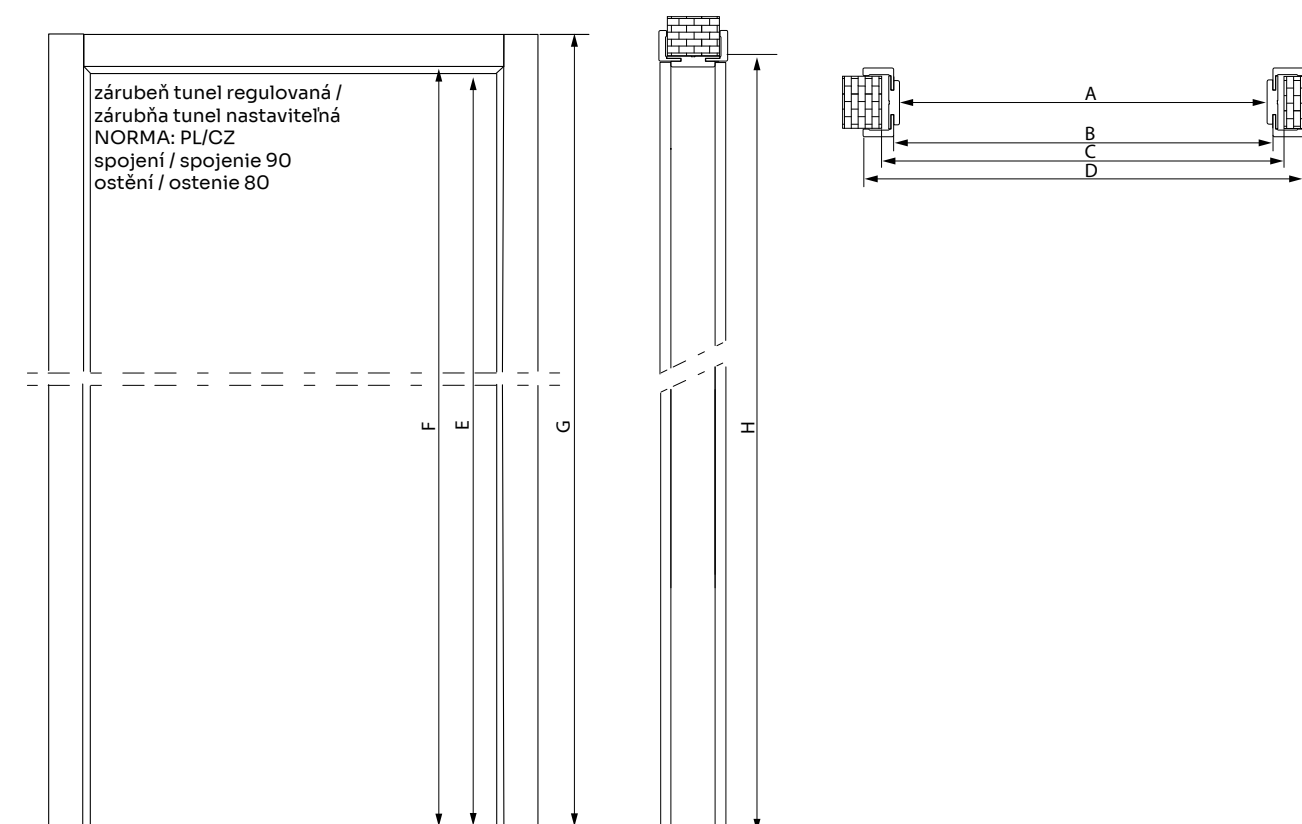

NASTAVITELNÁ ZÁRUBEŇ FALCOVÁ TUNEL- V-RETTO / NASTAVITELNÁ ZÁRUBŇA FALCOVÁ TUNEL- V-RETTO

rozměry / rozmery (mm)

šířka zárubně / šířka zárubne	A	B	C	D	E	F	G	H
60	602	624	686	784	2018 PL 1971 CZ 2188 H220	2029 PL 1982 CZ 2199 H220	2109 PL 2062 CZ 2279 H220	2060 PL 2013 CZ 2210 H220
70	702	724	786	884				
80	802	824	886	984				
90	902	924	986	1084				
100	1002	1024	1086	1184				
105	1052	1074	1136	1234				
110	1102	1124	1186	1284				
115	1152	1174	1236	1334				
120	1202	1224	1286	1384				
125	1252	1274	1336	1434				
130	1302	1324	1386	1484				
135	1352	1374	1436	1534				
140	1402	1424	1486	1584				
145	1452	1474	1536	1634				
150	1502	1524	1586	1684				
155	1552	1574	1636	1734				
160	1602	1624	1686	1784				
165	1652	1674	1736	1834				
170	1702	1724	1786	1884				
175	1752	1774	1836	1934				
180	1802	1824	1886	1984				
185	1852	1874	1936	2034				
190	1902	1924	1986	2084				
195	1952	1974	2036	2134				
200	2002	2024	2086	2184