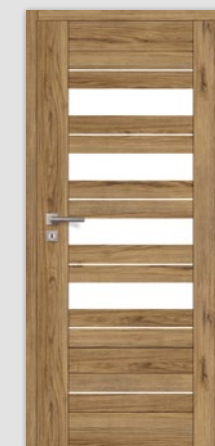

## DOSTUPNÉ DEKORY: ÚPRAVA - KŘÍDLO FÓLIOVANÉ / ÚPRAVA - KŘÍDLO FÓLIOVANÉ: 3D FOLIE, CPL LAMINAT

LIŠTA - HLINÍKOVÁ  
KARTÁČOVANÁ /  
LIŠTA - HLINÍKOVÁ  
KARTÁČOVANÁ

TIGA 10

TIGA 20

TIGA 30

TIGA 40

\* dekor dostupný do vyčerpání zásob / dekor je k dispozícii do vypredania zásob