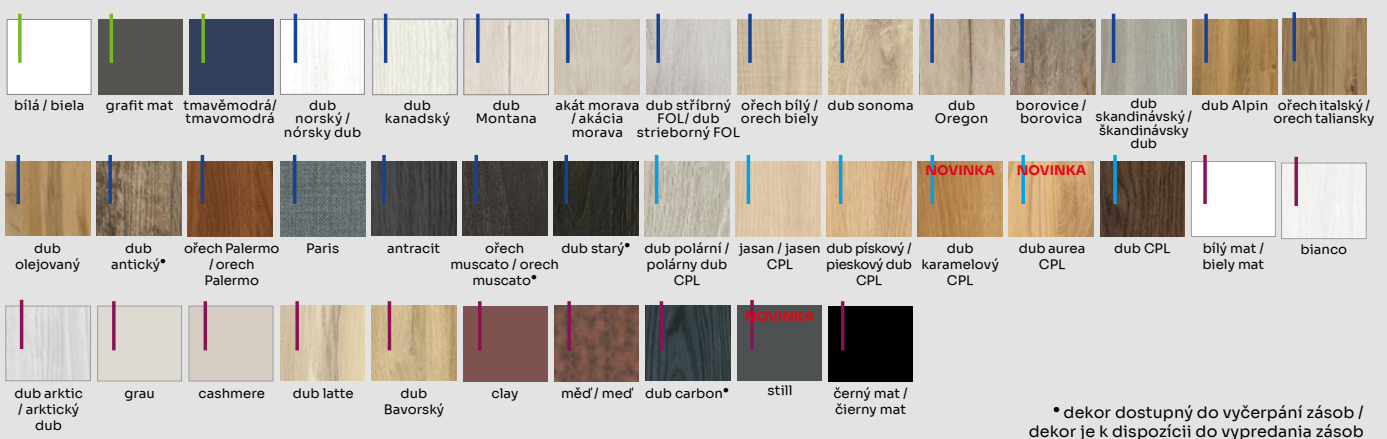

DOSTUPNÉ DEKORY: ÚPRAVA - KŘÍDLO FÓLIOVANÉ / ÚPRAVA - KŘÍDLO FÓLIOVANÉ: FÓLIE FINISH, 3D FOLIE, CPL LAMINAT, PP PLATINIUM

* dekor dostupný do vyčerpání zásob /
dekor je k dispozici do vypredania zásob