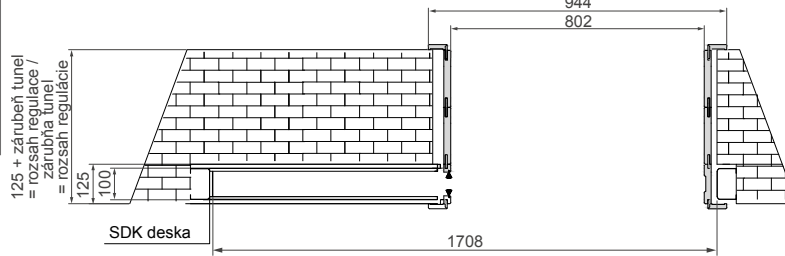

Kazeta jednoduchá G/K dveřní křídlo /
Kazeta jednoduchá G/K dverné křídlo