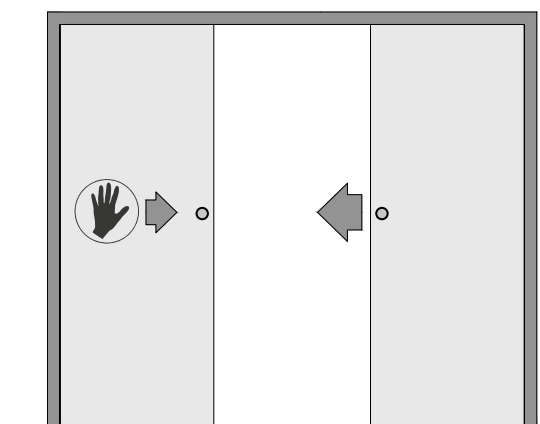

TĚSNĚNÍ / TESNENIE

Těsnění pro zárubně vnitřních
dveří – balení 5 m. /

Tesnenie pre zárubne
vnútorných dverí
– balenie 5 m.

Barva těsnění / Farba tesnenia

béžová speciální / béžový speciál	hnědošedá / hnedosivá	bílá / biela	černý / čierna	cinové šedá / cinová šedá	grafitově šedá / grafitová šedá	stříbrný / stříborný G2
akát morava / akácia morava	antracit	bílá / biela	černý mat / čierny mat	dub arktic / arktický dub	grafit mat	borovice / borovica
dub Montana	dub antický	bianco	dub carbon	dub Polární / Polárny dub	still	
dub olejovaný	dub cpl	bílý mat / biely mat.	tmavěmodrá / tmavomodrá	dub stříbrný / dub strieborný		
dub Oregon	dub starý	dub norský / norský dub	clay	grau		
dub pískový / pískový dub	ořech muscato / ořech muscato	dub kanadský		paris		
cashmere	měď / meď					
dub sonoma	ořech Palermo / ořech Palermo					
dub latte						
dub Bavorský						
jasan / jasan CPL						
ořech bílý / ořech bílý						
ořech italský / ořech taliansky						
dub karamelový						
dub aurea						
dub Alpin						

Dekor zárubně / Dekor zárubne

Určeno pro regulované a blokové zárubně určeno pro OKZ zárubně /
Určené pre regulované a blokové zárubne určené pre zárubne OKZ

Pozor! Může dojít k barevným rozdílům mezi těsněním použitým na zárubni a lámányými dveřmi. /
Môže dôjsť k farebným rozdielom medzi tesnením použitým na zárubni a lámányými dverami."