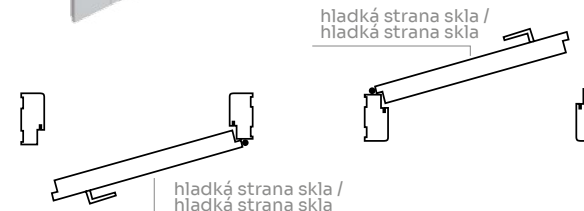

TECHNICKÉ INFORMACE / TECHNICKÉ INFORMÁCIE

Dveřní křídlo pravé /
Dverné křídlo pravé