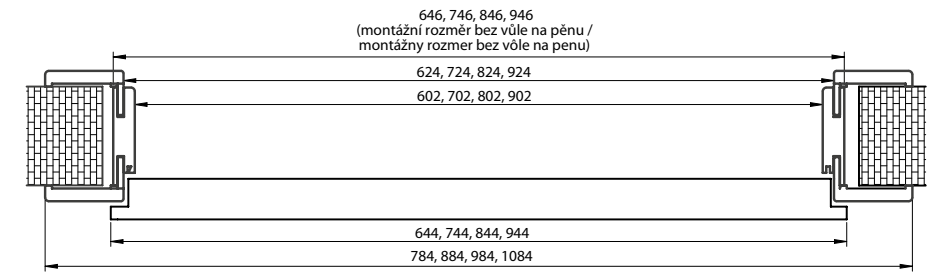

V-RETTO STANDARD H220 REGULOVANÁ ZÁRUBEŇ FALCOVÁ / V-RETTO STANDARD H220 REGULOVANÁ ZÁRUBŇA FALCOVÁ