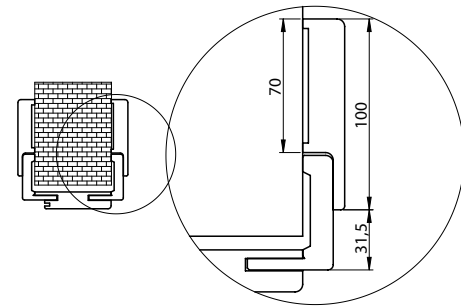

## 100 OR

PŘÍSLUŠENSTVÍ /  
PRÍSLUŠENSTVO

Ostění dedikované pro regulovanou zárubeň standard se záklopem 60x45 mm /

Ostenie dedikované pre regulovanú zárubňu štandard so záklopom 60x45 mm

DOSTUPNÉ DEKORY: ÚPRAVA - OSTĚNÍ FÓLIOVANÉ / ÚPRAVA - OSTENIE FÓLIOVANÉ: FÓLIE FINISH, 3D FOLIE, CPL LAMINAT, PP PLATINIUM