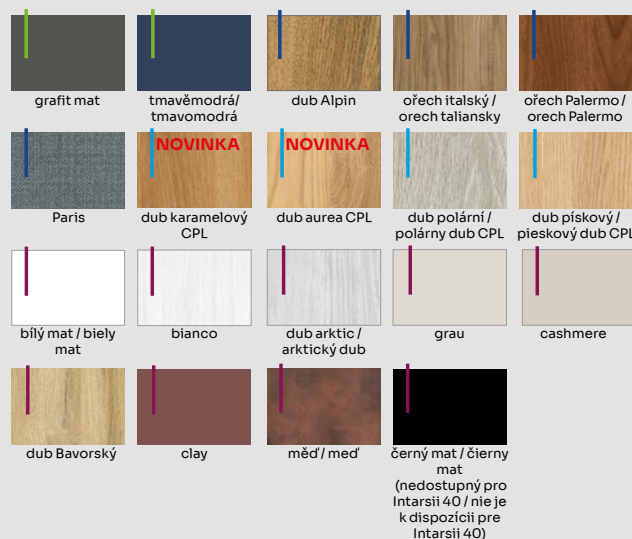

## DOSTUPNÉ DEKORY: ÚPRAVA - KŘÍDLO FÓLIOVANÉ / ÚPRAVA - KRÍDLO FÓLIOVANÉ: FÓLIE FINISH, 3D FOLIE, CPL LAMINAT, PP PLATINIUM

šíře intarsie /  
šírka intarzie 6 mm  
barvy / farby:

INTARSIA 10

INTARSIA 10