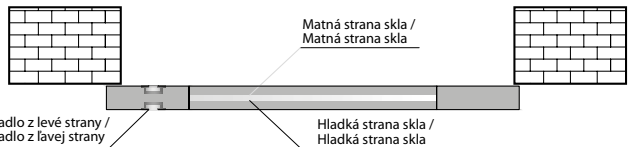

kulaté ocelové madlo / okrúhle ocelové madlo
barva: stříbrná, černá /
farba: strieborná, čierna