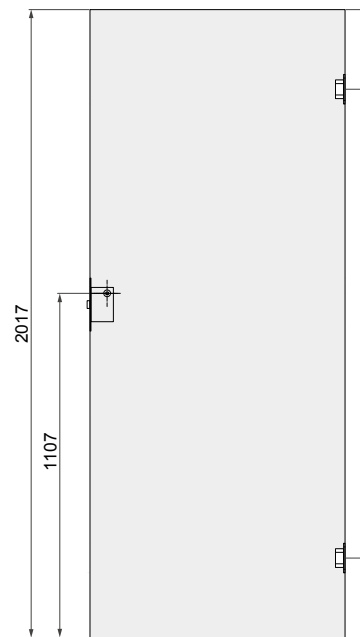

poľská norma / poľská norma

618, 718, 818, 918, 1018

česká norma/ČSN / česká norma/ČSN