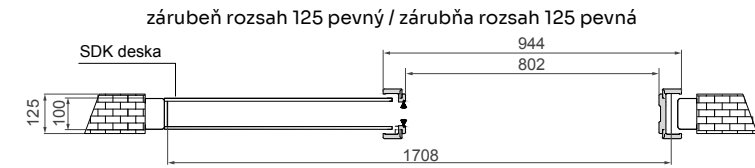

spojení zárubně /  
spojení zárubne:  
45°

zárubeň pro systém G/K je dodávána s lištou 60 mm / zárubňa pre systém G/K je dodávaná s lištou 60 mm

zárubeň rozsah (126-200) - symetrická / zárubňa rozsah (126-200) - symetrická\*