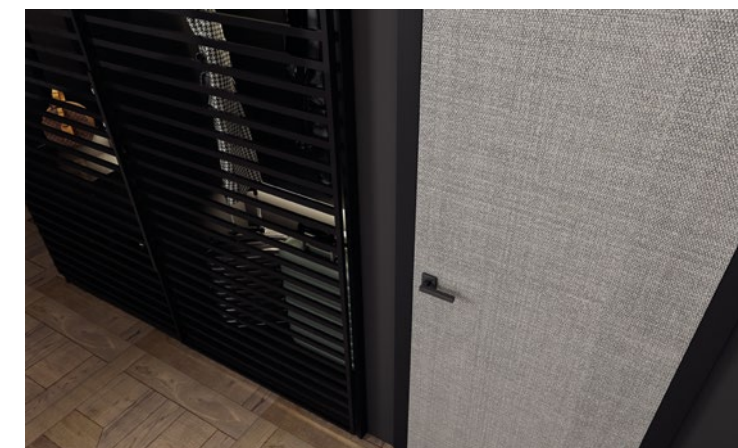

BLOKOVÁ ZÁRUBEŇ BEZFALCOVÁ / BLOKOVÁ ZÁRUBŇA BEZFALCOVÁ

stojna levá, pravá / stojka vľavo, vpravo
nadpraží "60-100" / nadpražie „60-100“
stojna pro dvoukřídlé dveře / stojka pre dvojkřídlové dvere
nadpraží pro dvoukřídlé dveře / nadpražie pre dvojkřídlové dvere
maskovací lišta 60x8x5500 mm / maskovacia lišta 60x8x5500 mm
maskovací lišta 70x12x5500 mm / maskovacia lišta 70x12x5500 mm
čtvrtváleček 18x18mm / štvrtváleček 18x18 mm
maskovací lišta 60x8mm pro dvoukřídlé dveře / maskovacia lišta 60x8mm pre dvojkřídlové dvere
maskovací lišta 70x12mm pro dvoukřídlé dveře / maskovacia lišta 70x12mm pre dvojkřídlové dvere
čtvrtváleček 18x18mm pro dvoukřídlé dveře / štvrtváleček 18x18 mm pre dvojkřídlové dvere

Příplatek: třetí pant.
Při výběru dveří v rozměru "100" se doporučuje použití třetího pantu. /
Priplatok: tretí pánt.
Pri výbere dverí v rozmere "100" sa odporúča použitie tretieho pántu.

REVERZNÍ ZÁRUBEŇ REGULOVANÁ BEZFALCOVÁ / REVERZNÁ ZÁRUBŇA REGULOVANÁ BEZFALCOVÁ

ROZSAH REGULACE / ROZSAH REGULÁCIE
70-90
90-130
130-170
170-210
210-250
250-290
290-330
330-370
370-410
410-450

Příplatek: třetí pant.
Zárubně ve vyšších rozměrech jsou dostupné v panelu B2B /
Priplatok: tretí pánt.
Zárubne vo vyšších rozmeroch sú dostupné v paneli B2B.

Zárubně jednodílné / Zárubne jednodielne:
70-90 do 250-290
Zárubně dvoudílné / Zárubne dvojdielne:
290-330 do 410-450

DOSTUPNÉ DEKORY: ÚPRAVA - ZÁRUBEŇ FOLIOVANÁ / ZÁRUBŇA FÓLIOVANÁ: FÓLIE FINISH, 3D FOLIE, CPL LAMINAT, PP PLATINIUM

DOSTUPNÉ DEKORY: ÚPRAVA - ZÁRUBEŇ FOLIOVANÁ / ZÁRUBŇA FÓLIOVANÁ: FÓLIE FINISH, 3D FOLIE, CPL LAMINAT, PP PLATINIUM