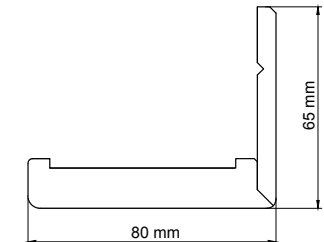

Záklop rozšiřující pro regulovatelnou zárubeň
standard a regulovatelnou V-Retto - šířka 80 mm /
Záklop rozšiřující pre regulovateľnú zárubňu
štandard a regulovateľnú V-Retto - šírka 80 mm

DOSTUPNÉ DEKORY: ÚPRAVA - ZÁRUBEŇ FOLIOVANÁ / ZÁRUBŇA FÓLIOVANÁ: FÓLIE FINISH, 3D FOLIE, CPL LAMINAT, PP PLATINIUM