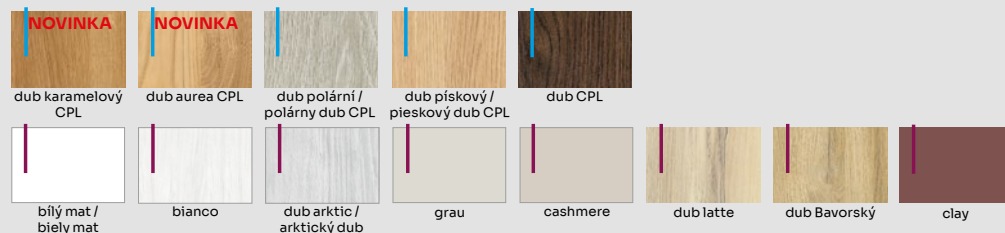

KŘÍDLO RÁMOVÉ
BEZFALCOVÉ /
KŘÍDLO RÁMOVÉ
BEZFALCOVÉ

KŘÍDLO RÁMOVÉ
FALCOVÉ /
KŘÍDLO RÁMOVÉ
FALCOVÉ

NOVINKA FADO

STANDARD

MAGNETICKÝ ZÁMEK
PRO BEZFALCOVÁ
KŘÍDLA / MAGNETICKÝ
ZÁMOK PRE
BEZFALCOVÉ KŘÍDLA

2
SKRYTÉ ZÁVĚSY /
SKRYTÉ ZÁVĚSY

60/70
80/90
DOSTUPNÉ ŠÍŘKY /
DOSTUPNÉ ŠÍŘKY

3
ČEPOVÉ
ZÁVĚSY /
ČAPOVÉ
ZÁVĚSY

norma
PL/CZ

INFO. TECH.
STR. 165 - 172

MOŽNOST ZA PŘÍPLATEK / MOŽNOST ZA PRÍPLATOK

VENTILAČNÍ PODŘÍZNUTÍ / VENTILAČNÉ PODREZANIE

REKUPERAČNÍ ZKRÁCENÍ / REKUPERAČNÉ SKRÁTENIE

VENTILAČNÍ OTVORY PVC / VENTILAČNÉ OTVORY Z PVC

VENTILAČNÍ OTVORY MOSAZNÉ / VENTILAČNÉ OTVORY MOSADZ

PRÁH PADAJÍCÍ / PADAJÚCI PRAH

TŘETÍ PANT pro bezfalcové dveře / TRETÍ PÁNT pre bezfalcové dvere

ČERNÉ KRYTKY NA ZÁVĚSY pro bezfalcové křídlo /

ČIERNE KRYTKY ZÁVESOV pre bezfalcové křídlo

KŘÍDLO DVOJITÉ / KŘÍDLO DVOJITÉ

KŘÍDLO POSUVNÉ příplatek se připočítává k ceně křídla ve verzi falcové / KŘÍDLO POSUVNÉ, príplatok sa pripočítava k cene křídla vo verzii falcové

BEZFALCOVÉ KŘÍDLO / BEZFALCOVÉ KŘÍDLO

ČERNÉ ZÁVĚSY PRO FALCOVÁ (dostupné pouze v Polské normě) /

ČIERNE ZÁVĚSY PRE FALCOVÁ (k dispozícii len v poľskom štandarde)

DOSTUPNÉ DEKORY: ÚPRAVA - KŘÍDLO FÓLIOVANÉ / ÚPRAVA - KŘÍDLO FÓLIOVANÉ: CPL LAMINAT, PP PLATINIUM

DEKOR NA ARANŽMÁ: BÍLÝ MAT. KŘÍDLO FALCOVÉ, ZÁRUBEŇ V-RETTO, ČERNÉ KRYTKY NA ZÁVĚSY - ZA PŘÍPLATEK. /
DEKOR NA ARANŽMÁ: BIELY MAT. KŘÍDLO FALCOVÉ, ZÁRUBŇA V-RETTO, ČIERNE KRYTKY NA ZÁVĚSY - ZA PRÍPLATOK.