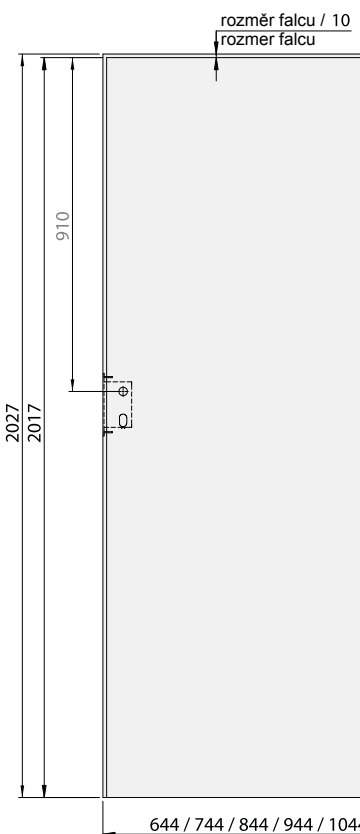

REVERZNÍ / REVERZNÁ

poľská norma / poľská norma

624 / 724 / 824 / 924 / 1024
Hloubka falcu / Hĺbka falcu 12 mm

česká norma/ČSN / česká norma/ČSN