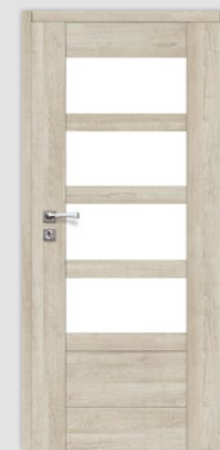

LATINO 20
FALCOVÉ