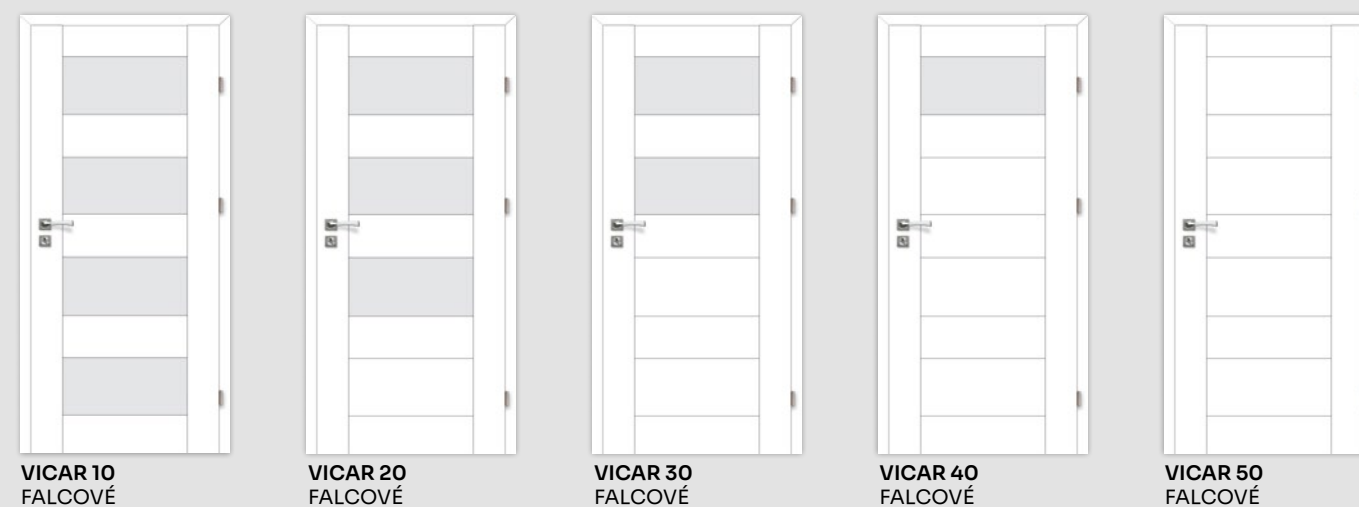

DOSTUPNÉ DEKORY: ÚPRAVA - KŘÍDLO FÓLIOVANÉ / ÚPRAVA - KŘÍDLO FÓLIOVANÉ: FÓLIE FINISH, 3D FOLIE, CPL LAMINAT, PP PLATINIUM

* dekor dostupný do vyčerpání zásob / dekor je k dispozici do vypredania zásob
** dekor dostupný pro falcová křídla / dekor k dispozícii pre falcové křídla