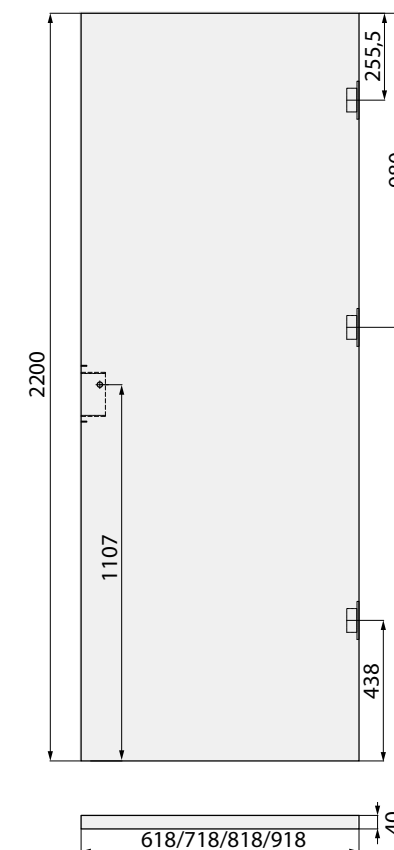

KŘÍDLA BEZFALCOVÉ JEDNODÍLNÉ H220 / KRÍDLA BEZFALCOVÉ JEDNODIELNE H220