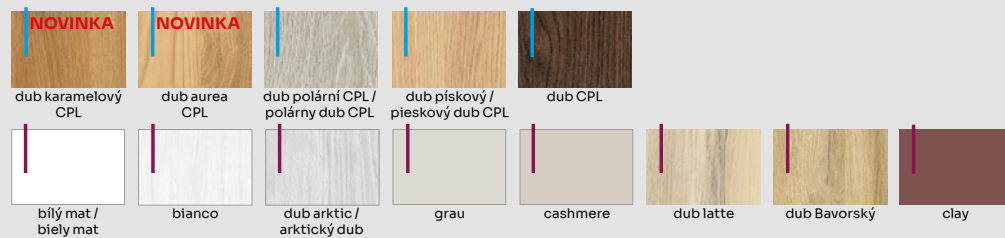

DOSTUPNÉ DEKORY: ÚPRAVA - KŘÍDLO FÓLIOVANÉ / ÚPRAVA - KŘÍDLO FÓLIOVANÉ:

CPL LAMINAT, PP PLATINIUM

NOVINKA dub karamelový CPL
NOVINKA dub aurea CPL
dub polární CPL / polární dub CPL
dub pískový / pískový dub CPL
dub CPL

bílý mat / biely mat
bianco
dub arktic / arktický dub
grau
cashmere
dub latte
dub Bavorský
clay