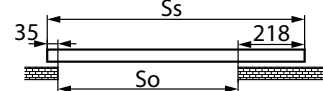

křídlo zavřené / křídlo zatvorené

křídlo otevřené / křídlo otvorené