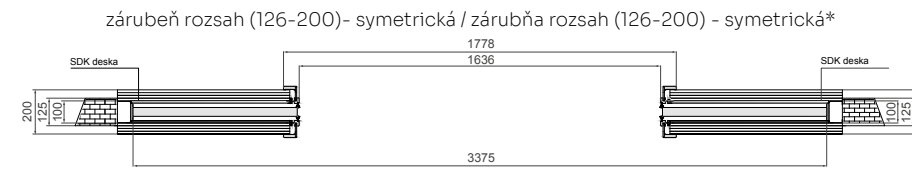

SYSTÉMY PŘESUVNÉ /
SYSTÉMY PRESUVNE

ZÁRUBEŇ PRO SYSTÉM G/K DVOJITÝ / ZÁRUBŇA PRE SYSTÉM G/K DVOJITÝ

spojení zárubně /
spojenie zárubne: 45°