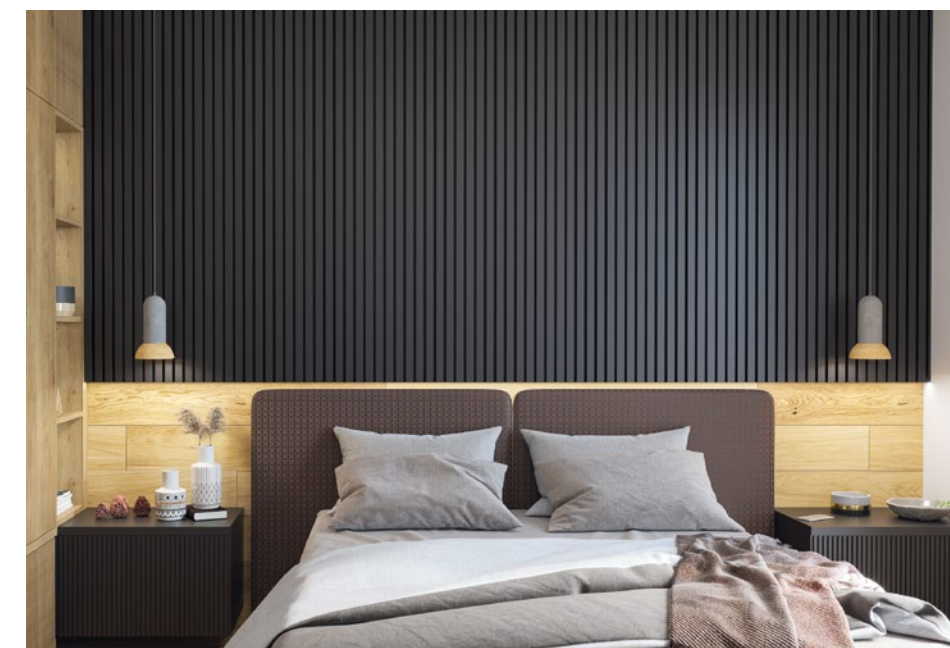

Lamely balené v sadě po 4 kusech. / Lamely balené v sade po 4 kusoch.
Délka / Dĺžka 2800 mm.
Hmotnost balení / Hmotnosť balenia 14 kg.
Lamely se prodávají pouze jako sada. / Lamely sa predávajú iba ako sada.