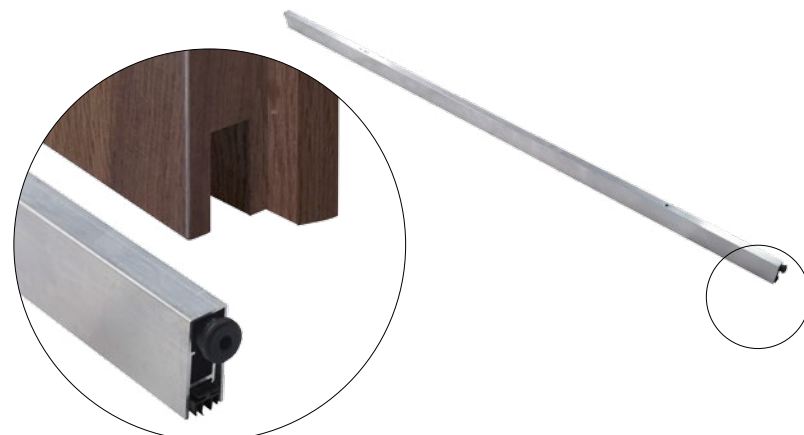

1. Montovaný ve spodní části křídla
2. Automatické, postupné klesání během zavírání dveří
   - Zvýšená zvuková izolace
   - Přesný, stálý přítlak těsnění umožňující zrušení standardního prahu
   - Jednoduché nastavení síly přítlaku /
3. Montuje sa v spodnej časti křídla
4. Automatický, postupný klesanie počas zatvárania dverí
   - Zvýšená zvuková izolácia
   - Presný, konštantný tlak tesnenia umožňujúci zrušenie štandardnej prahovej hodnoty
   - Jednoduché nastavenie prítlačnej sily