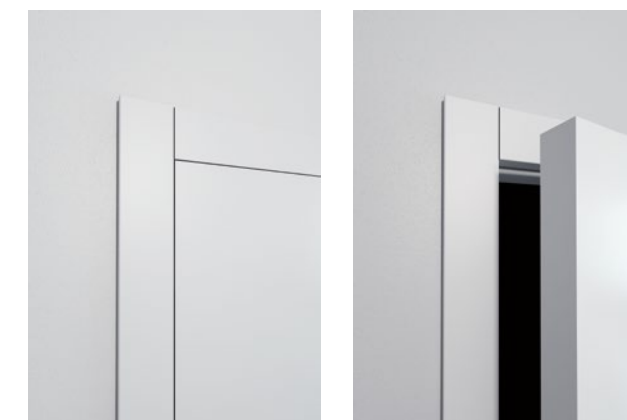

Bezfalcové dveřní křídlo /
Bezfalcové dverné křídlo