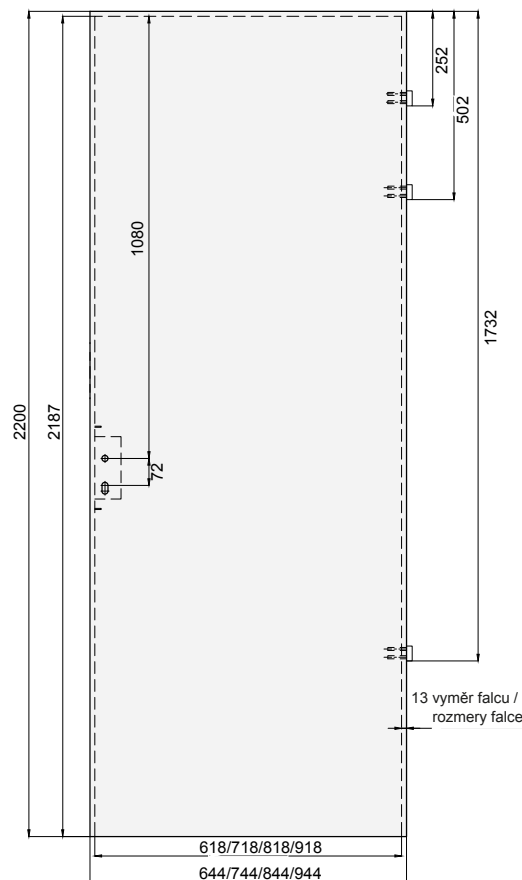

- Standardní šířka křidel: „60“, „70“, „80“, „90“.
- Šířka „100“ – rámová křídla (netýká se křidel Kubus, Lupus, Mediolan, Evi, Piano, Tago, Fado): příplatek
- Šířka „100“ – deskové křídlo (netýká se křídla Perla): příplatek
- Zámek s možností jednoho otočení klíčem.
- Vzhledem k tomu, že dekorativní fólie, kterou jsou naše výrobky polepené, napodobuje kresbu dřeva, které nemá stejný vzor vláken a stejnou barevnost po celé délce a šířce stromu, dekorativní fólie v podélném a příčném směru nemá identické zbarvení a kresbu.
- Desková křídla (voština) o šířce 100 a křídla zesílená plnou deskou o šířce 60–100 jsou standardně vybavena třemi závěsy. / Štandardná šířka křídla: „60“, „70“, „80“, „90“.
- Šířka „100“ – rámové křídla (neplatí pro klavíry Kubus, Lupus, Mediolan, Evi, Piano, Tago, Fado): za příplatek
- Šířka „100“ – deskové křídlo (neplatí pro křídlo Perla): příplatek
- Zámek s možností jednoho otočení klíčem.
- Keďže dekoratívna fólia, ktorou sú naše výrobky potiahnuté, napodobňuje vzor dreva, ktoré nemá rovnaký vzor vláken a rovnakú farbu po celej dĺžke a šírke stromu, dekoratívna fólia v pozdĺžnom a priečnom smere nemá rovnaké sfarbenie a vzor.
- Duskové křídla (voština) so šířkou 100 a křídla vystužená pevnou doskou so šířkou 60–100 sú štandardne vybavené tromi pántmi.