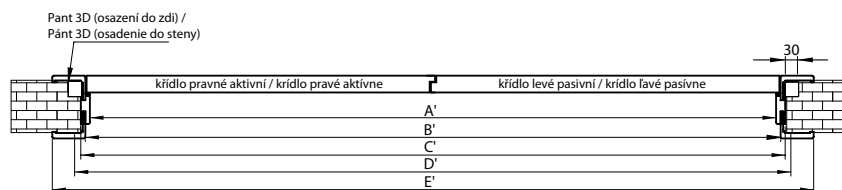

křídla bezfalcové dvojité- zárubeň regulovaná V-retto / Křídla bezfalcové dvojité - zárubňa regulovaná V-retto

Směr otvírání dvoukřídlych dveří / Smer otvárania dvojkřídlových dverí

křídlo levé pasivní/
křídlo pravé aktivní /
křídlo ľavé pasívne/
křídlo pravé aktívne