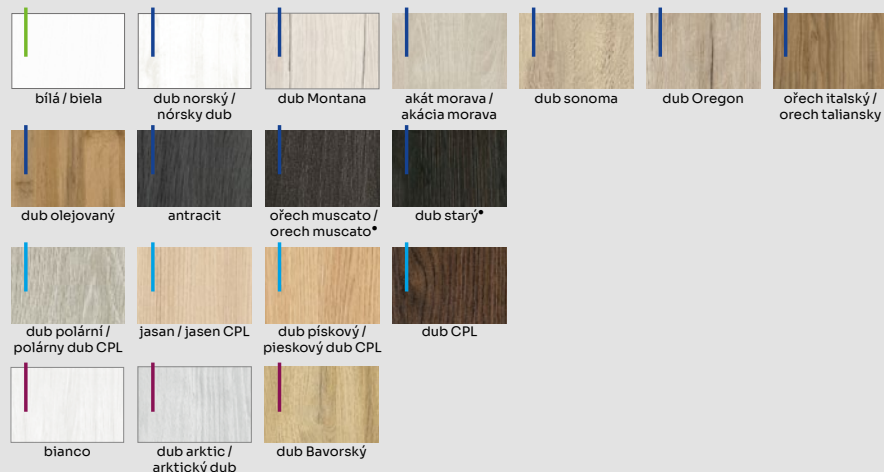

DOSTUPNÉ DEKORY: ÚPRAVA - KŘÍDLO FÓLIOVANÉ / ÚPRAVA - KŘÍDLO FÓLIOVANÉ: FÓLIE FINISH, 3D FOLIE, CPL LAMINAT, PP PLATINIUM

* dekor dostupný do vyčerpání zásob / dekor je k dispozícii do vypredania zásob