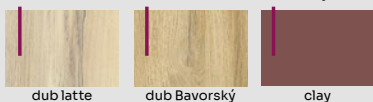

## DOSTUPNÉ DEKORY: ÚPRAVA - KŘÍDLO FÓLIOVANÉ / ÚPRAVA - KRÍDLO FÓLIOVANÉ: PP PLATINIUM

MODEL X 10

MODEL X 20

MODEL X 30

MODEL X 40

MODEL X 50

MODEL X 60

MODEL X 70