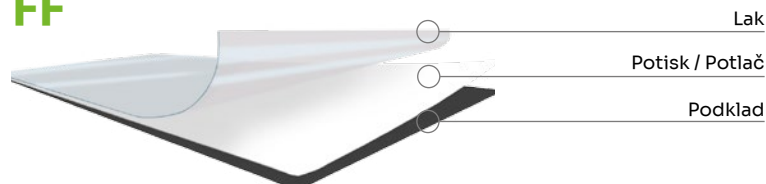

Fólie finish / Povrchová úprava fólie: Nadčasový design, matný povrch. / Povrchová úprava fólie: Nadčasový dizajn, matný povrch.

KOLEKCE / KOLEKCIA COOLORS