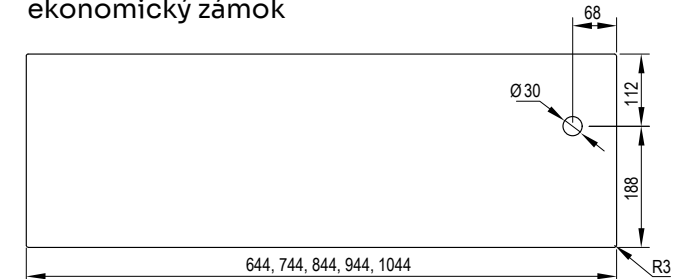

Ventilační mřížka ocelová /
Ocelová ventilačná mriežka

Dostupné barvy / Dostupné farby:

Střední ochranný panel s otvory pro ekonomický
zámek / Stredný ochranný panel s otvormi pre
ekonomický zámok