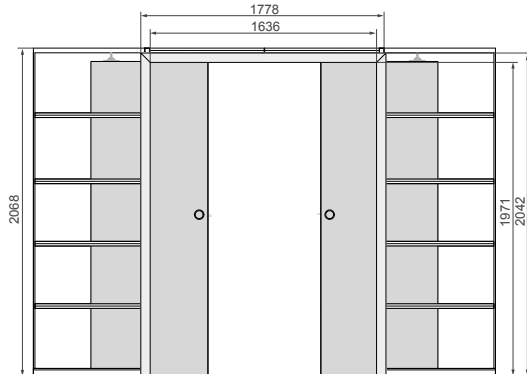

SYSTÉM G/K HLINÍKOVÝ DVOJITÝ

System pro dveře zasouvající se do stěny, určený k instalaci do sádkartonové konstrukce v konfiguraci - jednostranný systém. System je zcela vyroben z hliníku a umožňuje použití jakéhokoli typu posuvného křídla v bezfalcové verzi (neplatí pro skleněná křídla). / System pre dvere, ktoré sa zasúvajú do steny, určený na inštaláciu do sádkartonovej konštrukcie v jednostrannej systémovej konfigurácii. System je celý vyrobený z hliníku a umožňuje použitie akéhokoľvek typu posuvného křídla v bezfalcovom vyhotovení (neplatí pre sklenené křídlo).
Pri použití křídla se hákovým zámkem je třeba zvolit zárubeň pro sádkarton s hákovým zámkem. Kazeta a zárubeň pro sádkarton s hákovým zámkem by měly být instalovány na dokončené podlahě. / Pri použití křídla s hákovým zámkem je potrebné zvolit rám zo sádkartónu s hákovým zámkom. Kazeta a zárubňa pre sádkartón s hákovým zámkom by sa mali inštalovať na hotovú podlahu.

Kazeta G/K - systém hliníkových posuvných dveří dvojité / Kazeta G/K - systém hliníkových posuvných dveří dvojité

Samozavírač / Samozatvárač

Synchronizace systému dvojitého / Synchronizácia systému dvojitého

Není možné kombinovat synchronizátor a samozavírací mechanismus. / Nie je možné kombinovať synchronizátor a samozavírací mechanismus.
Zárubeň pro systém G/K má pouze ostění 60mm. / Zárubňa pre systém G/K má iba 60 mm ostění.

Kazeta dvojita G/K, dveřní křídlo /
Kazeta dvojité G/K, dverné křídlo