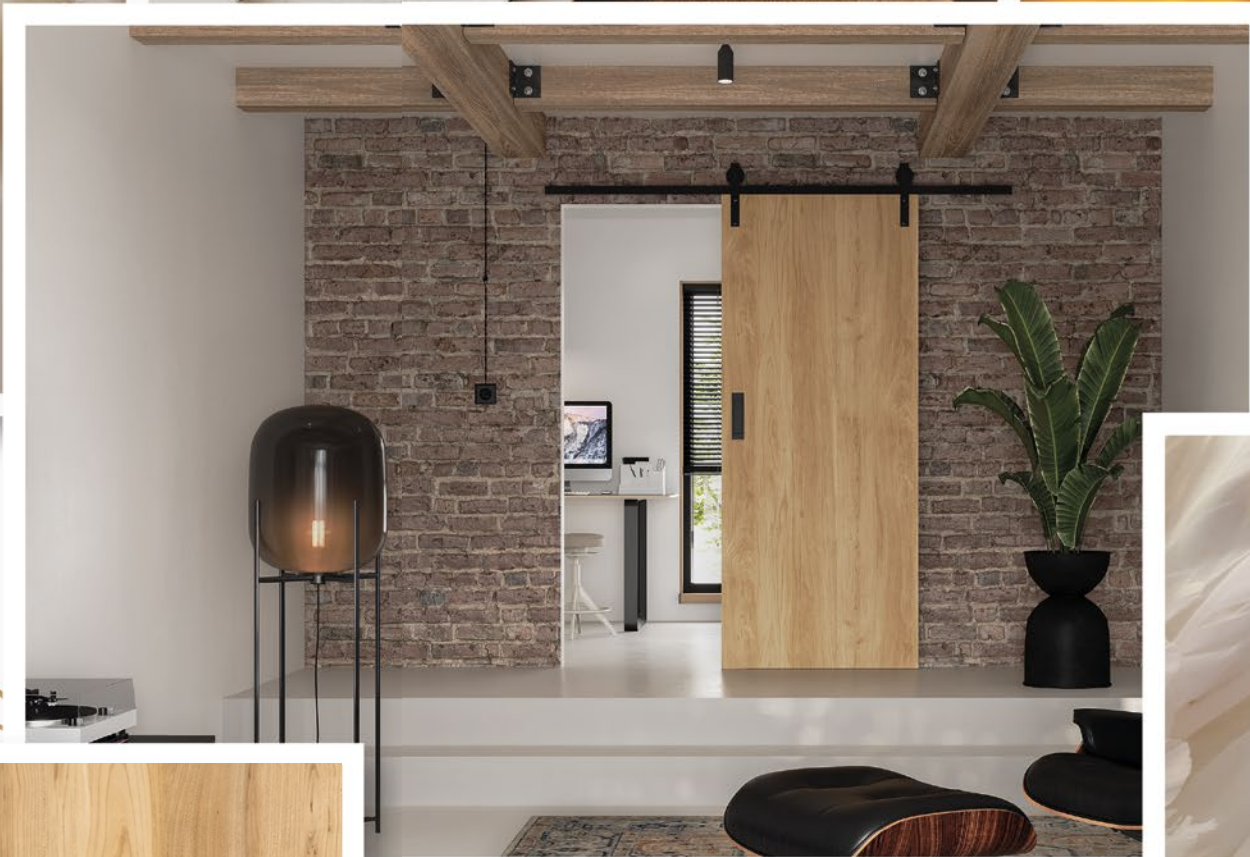

dub Aurea

*Exkluzivní výběr pro náročné /
Exkluzivnyj vyber pro náročných*