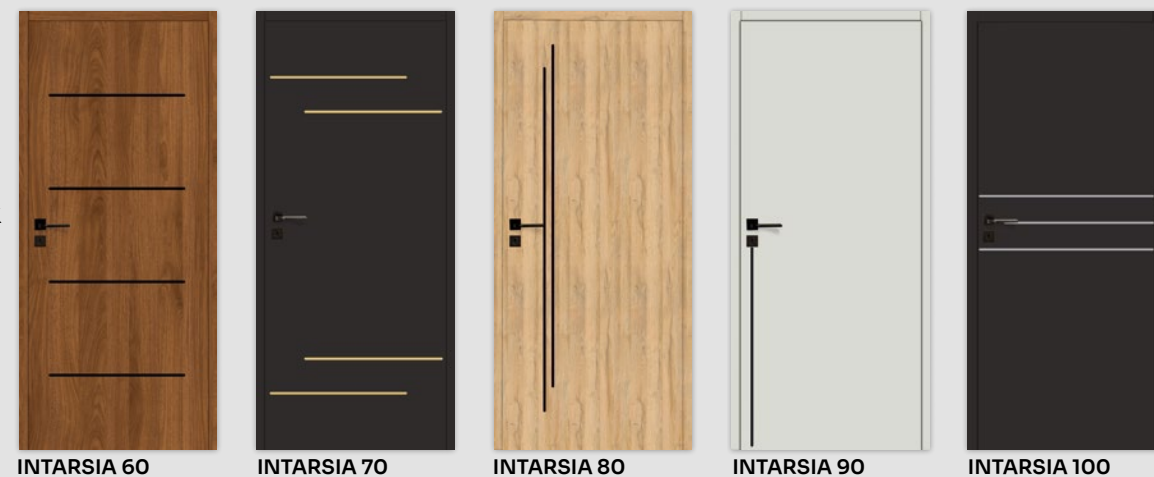

CENA REVERZNÍHO
KŘÍDLA PODLE
KATALOGOVÉ
NABÍDKY +
PŘÍPLATEK /
CENA REVERZNÉHO
KŘÍDLA PODĚLA
KATALOGOVEJ
PONUKY + PRÍPLATOK

Barva intarsie shodně
s katalogovou
nabídkou /
Farba intarsie zhodná
s katalogovou
ponukou
str. 114, 116