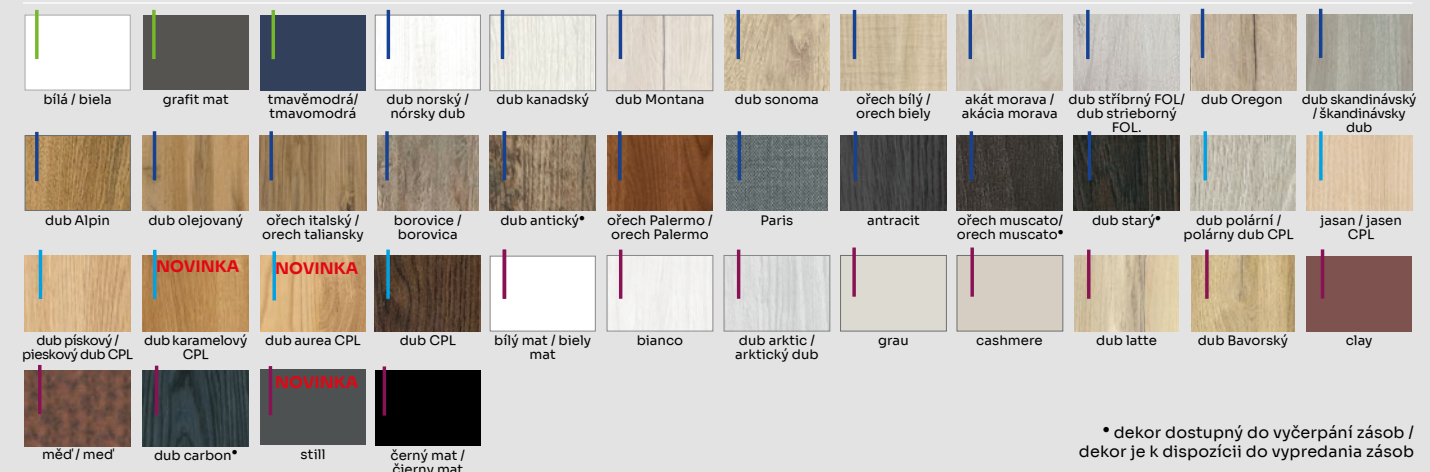

DOSTUPNÉ DEKORY: ÚPRAVA - ZÁRUBEŇ FOLIOVANÁ / ZÁRUBŇA FÓLIOVANÁ: FÓLIE FINISH, 3D FOLIE, CPL LAMINAT, PP PLATINIUM

\* dekor dostupný do vyčerpání zásob /  
dekor je k dispozícii do vypredania zásob