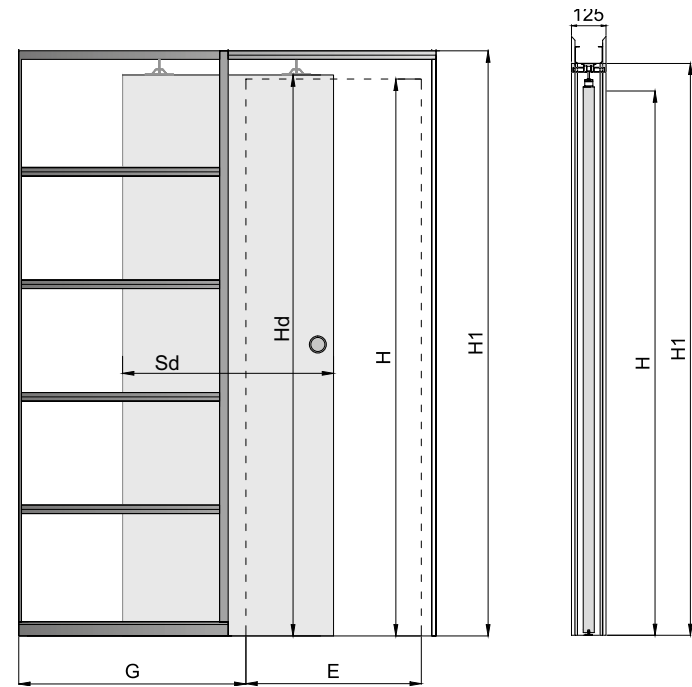

Kazeta jednoduchá G/K dveřní křídlo /
Kazeta jednoduchá G/K dverné křídlo