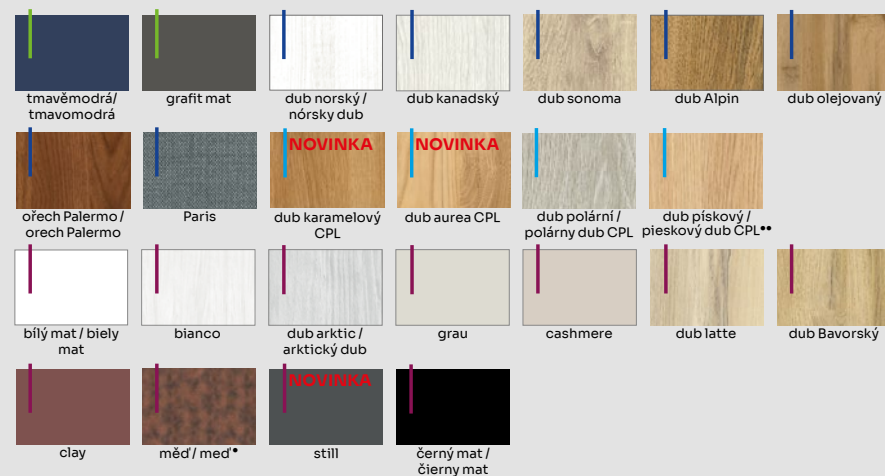

DOSTUPNÉ DEKORY: ÚPRAVA - KŘÍDLO FÓLIOVANÉ / ÚPRAVA - KŘÍDLO FÓLIOVANÉ: FÓLIE FINISH, 3D FOLIE, CPL LAMINAT, PP PLATINIUM

křídlo zesílené deskou DTD plnou /
křídlo zosilnené doskou DTD plnou

sklo lacobel vlepéné do desky hđf,
zarovnané s povrchem křídla, černé /
sklo lacobel vlepéné do dosky hđf,
zarovnané s povrchem křídla, čierne

MODERNO
FALCOVÉ

* dekor není dostupný pro křídla s falcom / dekor nie je dostupný pre křídla s falcom
** dekor není dostupný pro bezfalcová křídla / dekor nie je dostupný pre bezfalcové křídla