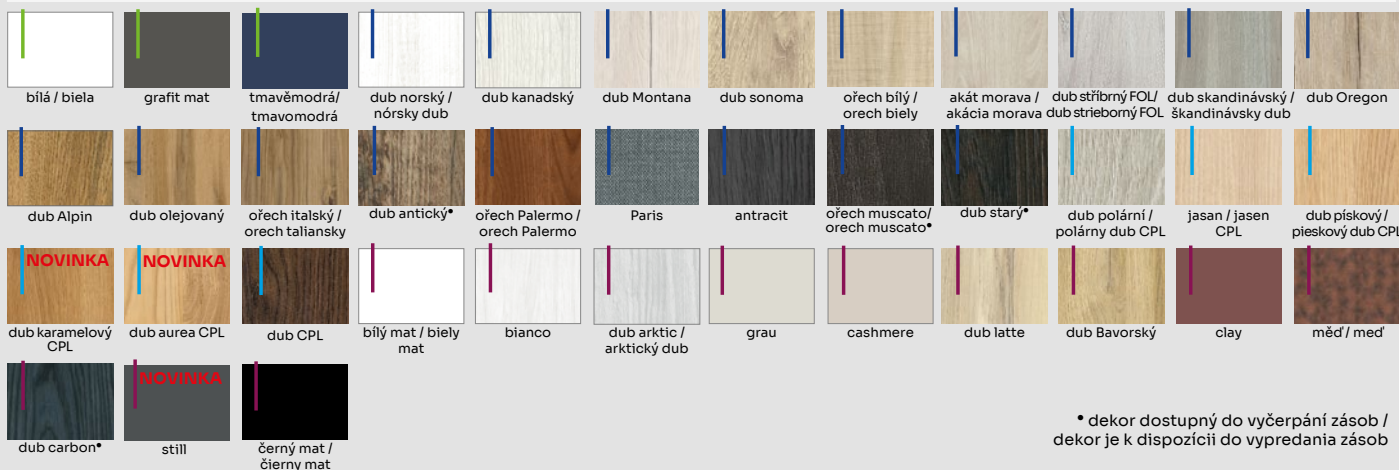

DOSTUPNÉ DEKORY: ÚPRAVA – ZÁRUBEŇ FOLIOVANÁ / ZÁRUBŇA FÓLIOVANÁ: FÓLIE FINISH, 3D FOLIE, CPL LAMINAT, PP PLATINIUM

\* dekor dostupný do vyčerpání zásob /  
dekor je k dispozícii do vyčerpání zásob

DOSTUPNÉ DEKORY: ÚPRAVA – ZÁRUBEŇ FOLIOVANÁ / ZÁRUBŇA FÓLIOVANÁ: FÓLIE FINISH, 3D FOLIE, CPL LAMINAT, PP PLATINIUM