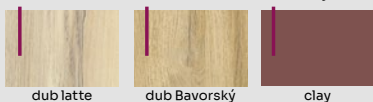

DOSTUPNÉ DEKORY: ÚPRAVA - KŘÍDLO FÓLIOVANÉ / ÚPRAVA - KRÍDLO FÓLIOVANÉ: PP PLATINIUM

MODEL V 10