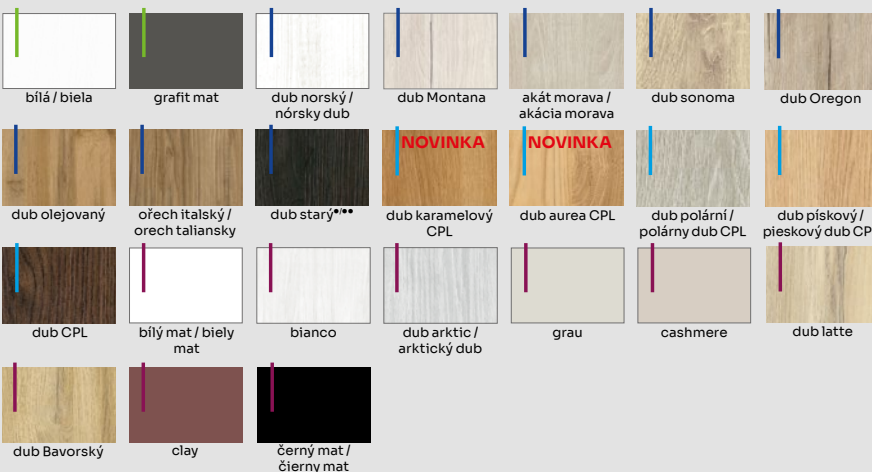

KŘÍDLO RÁMOVÉ
BEZFALCOVÉ /
KŘÍDLO RÁMOVÉ
BEZFALCOVÉ

KŘÍDLO RÁMOVÉ
FALCOVÉ /
KŘÍDLO RÁMOVÉ
FALCOVÉ

PRIX

STANDARD

MAGNETICKÝ ZÁMEK
PRO BEZFALCOVÁ
KŘÍDLA / MAGNETICKÝ
ZÁMOK PRE
BEZFALCOVÉ KŘÍDLA

SKRYTÉ ZÁVĚSY /
SKRYTÉ ZÁVĚSY

DOSTUPNÉ ŠÍŘKY /
DOSTUPNÉ ŠÍŘKY

ČEPOVÉ
ZÁVĚSY /
ČAPOVÉ
ZÁVĚSY

TVRZENÉ SKLO 4MM /
TVRZENÉ SKLO 4MM

INFO. TECH.
STR. 165 - 172

MOŽNOST ZA PŘÍPLATEK / MOŽNOSŤ ZA PRÍPLATOK

VENTILAČNÍ PODŘÍZNUTÍ / VENTILAČNÉ PODREZANIE

REKUPERAČNÍ ZKRÁCENÍ / REKUPERAČNÉ SKRÁTENIE

VENTILAČNÍ OTVORY PVC / VENTILAČNÉ OTVORY Z PVC

VENTILAČNÍ OTVORY MOSAZNÉ / VENTILAČNÉ OTVORY MOSADZ

KŘÍDLO "100" / KŘÍDLO "100"

PRÁH PADAJÍCÍ / PADAJÚCI PRAH

TŘETÍ PANT pro bezfalcové dveře / TRETÍ PÁNT pre bezfalcové dvere

ČERNÉ KRYTKY NA ZÁVĚSY pro bezfalcové křídlo /

ČIERNE KRYTKY ZÁVESOV pre bezfalcové křídlo

KŘÍDLO DVOJITÉ / KŘÍDLO DVOJITÉ

KŘÍDLO POSUVNÉ příplatek se připočítává k ceně křídla ve verzi falcové / KŘÍDLO POSUVNÉ, príplatok sa pripočítava k cene křídla vo verzii falcové

BÍLÉ SKLO VSG / BIELE SKLO VSG

BEZFALCOVÉ KŘÍDLO / BEZFALCOVÉ KŘÍDLO

ČERNÉ ZÁVĚSY PRO FALCOVÁ (dostupné pouze v Polské normě) /

ČIERNE ZÁVĚSY PRE FALCOVÁ (k dispozícii len v poľskom štandarde)

DOSTUPNÉ DEKORY: ÚPRAVA - KŘÍDLO FÓLIOVANÉ / ÚPRAVA - KŘÍDLO FÓLIOVANÉ: FÓLIE FINISH, 3D FOLIE, CPL LAMINAT, PP PLATINIUM

VOSTER®

DEKOR NA ARANŽMÁ: STARÝ DUB, KŘÍDLO FALCOVÉ, ZÁRUBEŇ V-RETTO. /
DEKOR NA ARANŽMÁ: STARÝ DUB, KŘÍDLO FALCOVÉ, ZÁRUBŇA V-RETTO.

* dekor dostupný do vyčerpání zásob / dekor je k dispozici do vypredania zásob
** dekor dostupný pro falcová křídla / dekor k dispozícii pre falcové křídla