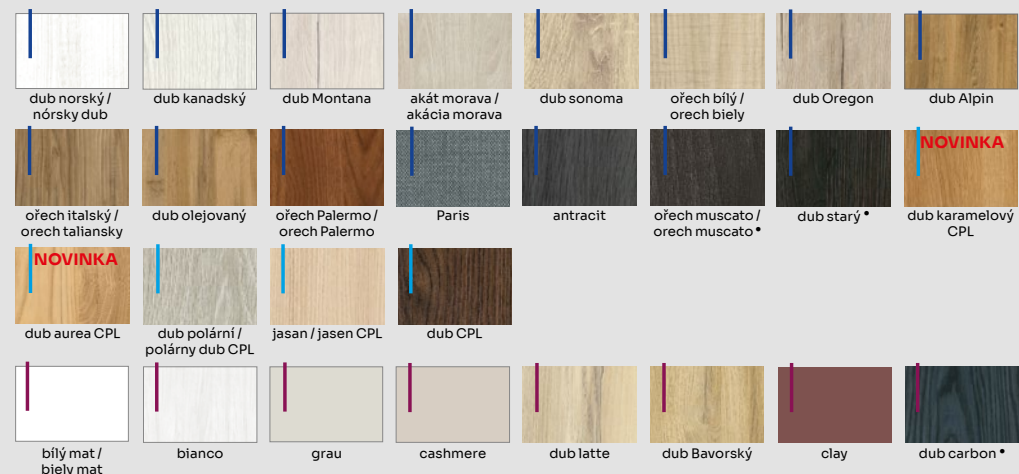

## DOSTUPNÉ DEKORY: ÚPRAVA - KŘÍDLO FÓLIOVANÉ / ÚPRAVA - KŘÍDLO FÓLIOVANÉ: 3D FOLIE, CPL LAMINAT, PP PLATINIUM

ETNA 10  
BEZFALCOVÉ

ETNA 20  
BEZFALCOVÉ

ETNA 30  
BEZFALCOVÉ

ETNA 40  
BEZFALCOVÉ

ETNA 50  
BEZFALCOVÉ