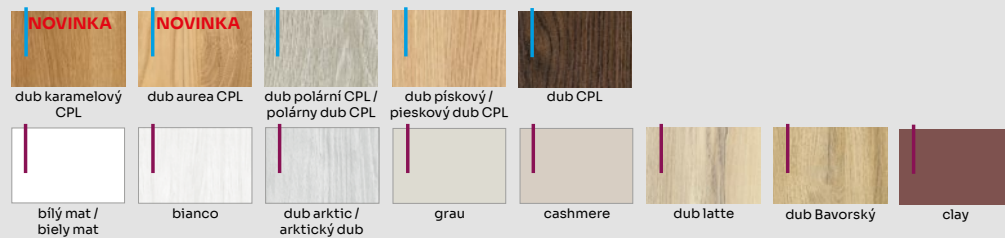

DOSTUPNÉ DEKORY: ÚPRAVA - KŘÍDLO FÓLIOVANÉ / ÚPRAVA - KŘÍDLO FÓLIOVANÉ:

CPL LAMINAT, PP PLATINIUM