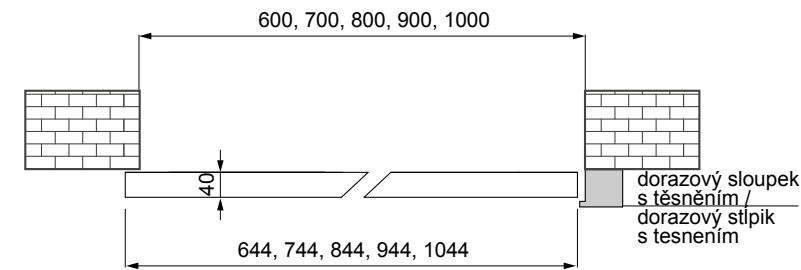

Zakrytí (gárníž) / Zakrytie (garnýž)