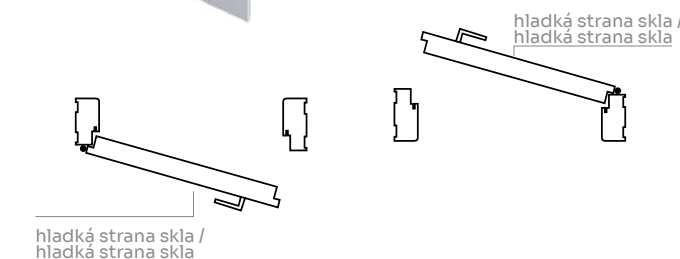

Dveřní křídlo levé /
Dverné křídlo ľavé