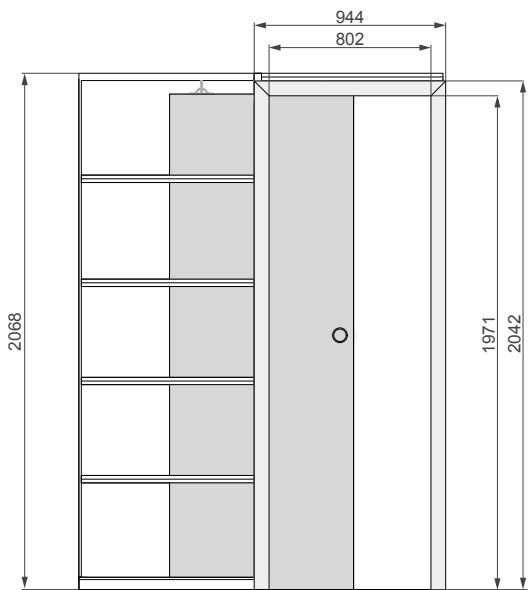

DEKOR NA ARANŽMÁ: JASAN, MODEL LUPUS. /
DEKOR NA ARANŽMÁ: JASEŇ, MODEL LUPUS.

Kazeta G/K - systém hliníkových posuvných dveří jednoduchý /
Kazeta G/K - systém hliníkových posuvných dverí jednoduchý

Samozavírač / Samozatvárač

šířka křídla / šířka křídla [Sd]	výška křídla / výška křídla [Hd]	celková šířka systému / celková šířka systému [C]	délka kazety / délka kazety [D]	šířka světlosti průchodu po namontování zárubně / šířka svetlosti priechodu po namontovaní zárubne [E]	šířka světlosti průchodu před namontováním zárubně / šířka svetlosti priechodu pred namontovaním zárubne [F]	hloubka kazety po instalaci zárubně / hlúbka kazety po inštalácii rámu dverí [G]	výška světlosti průchodu / výška svetlosti priechodu [H]	celková výška systému / celková výška systému [H1]
644	1983	1308	640	602	648	654	1971	2068
744		1508	740	702	748	754		
844		1708	840	802	848	854		
944		1908	940	902	948	954		
1044		2108	1040	1002	1048	1054