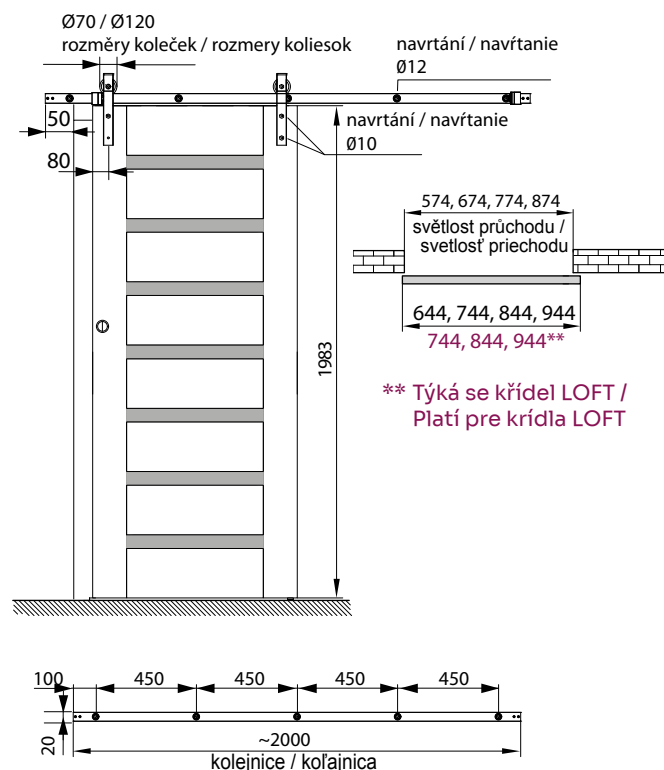

Maximální zatížení křídla / Maximálne zaťaženie křídla 100kg

Maximální šířka dveří / Maximálna šírka dverí 945 mm
délka kolejnice / délka koľajnice 2000 mm

Barva povrchové úpravy / Farba povrchovej úpravy:
Černý mat / čierny mat