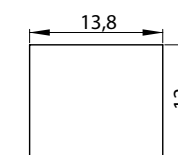

Lišta montážní /
Lišta montážná