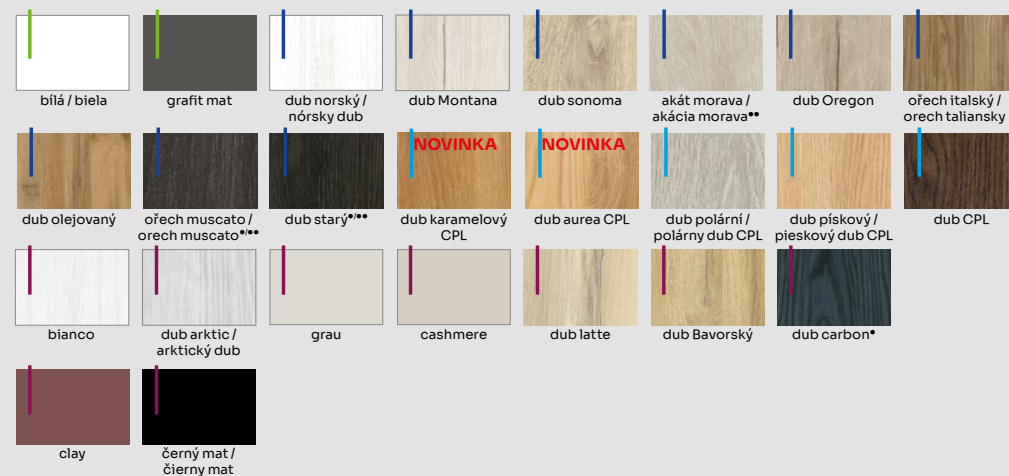

KŘÍDLO RÁMOVÉ
BEZFALCOVÉ /
KŘÍDLO RÁMOVÉ
BEZFALCOVÉ

KŘÍDLO RÁMOVÉ
FALCOVÉ /
KŘÍDLO RÁMOVÉ
FALCOVÉ

MURANO

STANDARD

MAGNETICKÝ ZÁMEK
PRO BEZFALCOVÁ
KŘÍDLA / MAGNETICKÝ
ZÁMOK PRE
BEZFALCOVÉ KRÍDLA

2
SKRYTÉ ZÁVĚSY /
SKRYTÉ ZÁVĚSY

60/70
80/90
DOSTUPNÉ ŠÍŘKY /
DOSTUPNÉ ŠÍŘKY

3
ČEPOVÉ
ZÁVĚSY /
ČAPOVÉ
ZÁVĚSY

norma
PL/CZ

TVRZENÉ SKLO 4MM /
TVRZENÉ SKLO 4MM

i
INFO. TECH.
STR. 165 - 172

MOŽNOST ZA PŘÍPLATEK / MOŽNOSŤ ZA PRÍPLATOK

VENTILAČNÍ PODŘÍZNUTÍ / VENTILAČNÉ PODREZANIE

REKUPERAČNÍ ZKRÁCENÍ / REKUPERAČNÉ SKRÁTENIE

VENTILAČNÍ OTVORY PVC / VENTILAČNÉ OTVORY Z PVC

VENTILAČNÍ OTVORY MOSAZNÉ / VENTILAČNÉ OTVORY MOSADZ

KŘÍDLO "100" / KŘÍDLO "100"

PRÁH PADAJÍCÍ / PADAJÚCI PRAH

TŘETÍ PANT pro bezfalcové dveře / TRETÍ PÁNT pre bezfalcové dvere

ČERNÉ KRYTKY NA ZÁVĚSY pro bezfalcové křídlo /

ČIERNE KRYTKY ZÁVESOV pre bezfalcové krídlo

KŘÍDLO DVOJITÉ / KRÍDLO DVOJITÉ

KŘÍDLO POSUVNÉ příplatek se připočítává k ceně křídla ve verzi
falcové / KŘÍDLO POSUVNÉ, príplatok sa pripočítava k cene krídla
vo verzii falcové

BÍLÉ SKLO VSG / BIELE SKLO VSG

BEZFALCOVÉ KŘÍDLO / BEZFALCOVÉ KRÍDLO

ČERNÉ ZÁVĚSY PRO FALCOVÁ (dostupné pouze v Polské normě) /

ČIERNE ZÁVĚSY PRE FALCOVÁ (k dispozícii len v poľskom štandarde)

DOSTUPNÉ DEKORY: ÚPRAVA - KŘÍDLO FÓLIOVANÉ / ÚPRAVA - KRÍDLO FÓLIOVANÉ: FÓLIE FINISH, 3D FOLIE, CPL LAMINAT, PP PLATINIUM

DEKOR NA ARANŽMÁ: OŘECH MUSCATO, KŘÍDLO FALCOVÉ, ZÁRUBEŇ V-RETTO. /
DEKOR NA ARANŽMÁ: OŘECH MUSCATO, KŘÍDLO FALCOVÉ, ZÁRUBŇA V-RETTO.

*dekor dostupný do vyčerpání zásob / dekor je k dispozici do vypredania zásob
**dekor dostupný pro falcová křídla / dekor k dispozícii pre falcové krídla