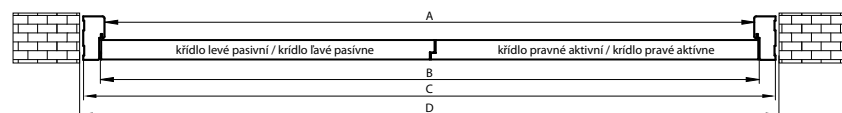

Křídla bezfalcové dvojité- zárubeň bloková V-retto / Křídla bezfalcové dvojité - zárubňa bloková V-retto