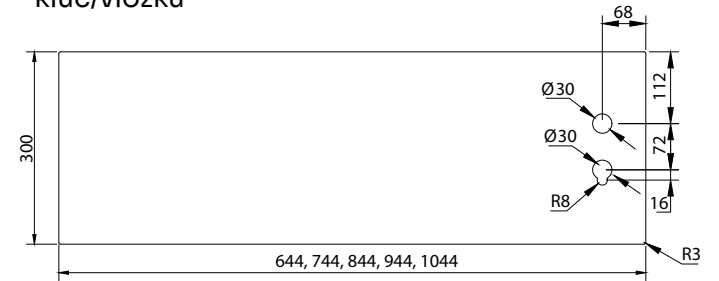

Střední ochranný panel s otvory pro zámek WC/
klíč/vložku /
Stredný ochranný panel s otvormi pre zámok WC/
klíč/vložku