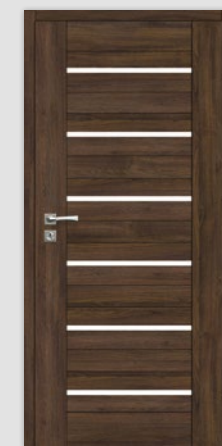

## DOSTUPNÉ DEKORY: ÚPRAVA - KŘÍDLO FÓLIOVANÉ / ÚPRAVA - KŘÍDLO FÓLIOVANÉ:

FÓLIE FINISH, 3D FÓLIE, CPL LAMINAT, PP PLATINIUM

TOLEDO 10  
FALCOVÉ

TOLEDO 20  
FALCOVÉ

TOLEDO 30  
FALCOVÉ

TOLEDO 40  
FALCOVÉ

TOLEDO 50  
FALCOVÉ