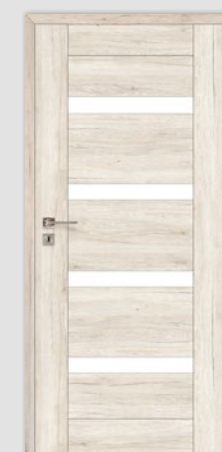

## DOSTUPNÉ DEKORY: ÚPRAVA - KŘÍDLO FÓLIOVANÉ / ÚPRAVA - KŘÍDLO FÓLIOVANÉ: FÓLIE FINISH, 3D FOLIE, CPL LAMINAT, PP PLATINIUM

VOSTER®

DEKOR NA ARANŽMÁ: STARÝ DUB, KŘÍDLO FALCOVÉ, ZÁRUBEŇ V-RETTO. /  
DEKOR NA ARANŽMÁ: STARÝ DUB, KŘÍDLO FALCOVÉ, ZÁRUBŇA V-RETTO.