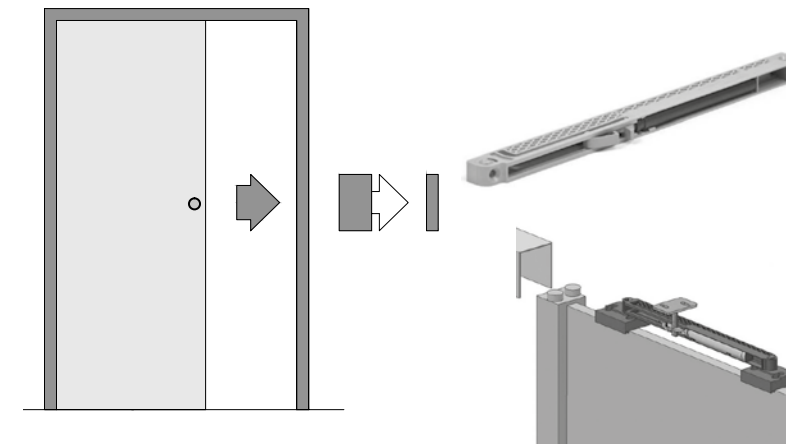

SYNCHRONIZACE / SYNCHRONIZÁCIA

SYSTEMU DVOJITÉHO / SYSTÉMU DVOJITÉHO

Synchronizuje pohyb dveřních křidel v dvojitém systému: uvedení jednoho z křidel do pohybu způsobí symetrický pohyb druhého křídla. Určeno pro vnitřní křídla, kromě skleněných křidel. /

Synchronizuje pohyb křidel dveří v dvojitom systéme: uvedenie jedného křídla do pohybu spôsobí symetrický pohyb druhého křídla. Určené pre vnútorné křídla, okrem sklenených křidel