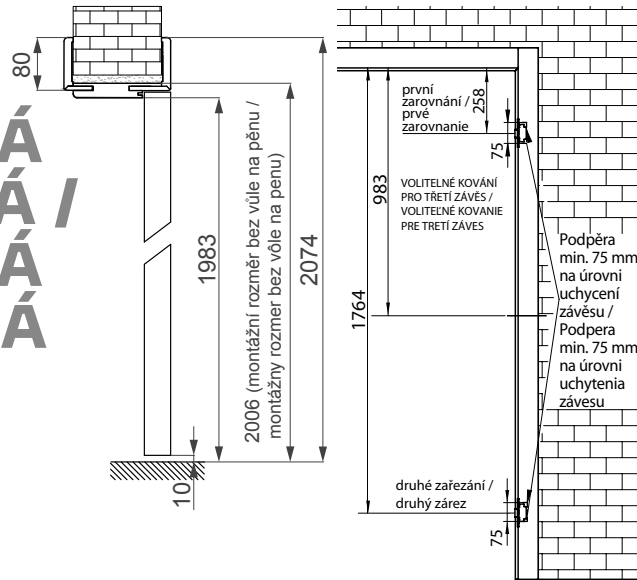

Jednodílné zárubně / Jednodielne zárubne:  
 80-100 do 300-340  
 Dvoudílné zárubně / Dvojdielne zárubne:  
 340-380 do 420-460

- Ceny se týkají zárubní o šířkách / Ceny sa týkajú zárubní o šířkách: „60“ – „100“
- Šířka ostění zárubně / Šírka ostenia zárubne – 80 mm
- Příplatek: Zárubně pro dvoukřídlové dveře cena +30%, netýká se kolekce LOFT. / Příplatok: Zárubne pre dvojkřídlové dveře cena +30%, netýká sa kolekcií LOFT.
- Cena tunelové zárubně = cena zárubně V-Retto Standard / Cena tunelovej zárubne = cena zárubne V-Retto Standard (str. 150)
- Třetí závěs při výběru dveří o rozměru „100“ se doporučuje použití třetího závěsu. / Tretí záves pri výbere dverí s rozmerom „100“ sa odporúča použitie tretieho závěsu.