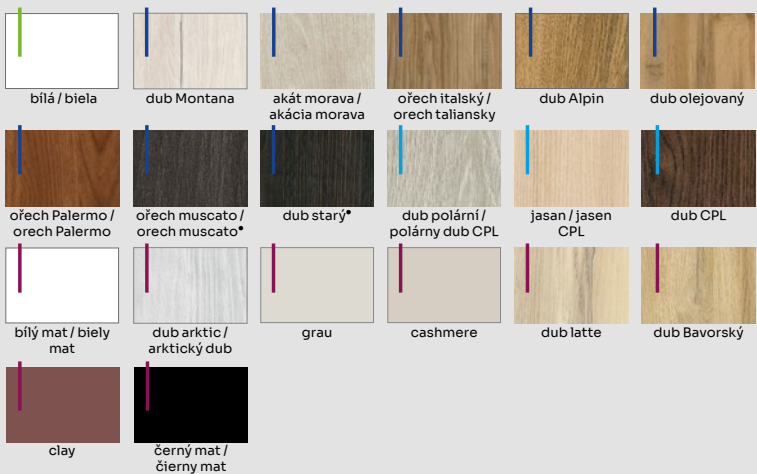

DOSTUPNÉ DEKORY: ÚPRAVA - KŘÍDLO FÓLIOVANÉ / ÚPRAVA - KŘÍDLO FÓLIOVANÉ: FÓLIE FINISH, 3D FOLIE, CPL LAMINAT, PP PLATINIUM

* dekor dostupný do vyčerpání zásob / dekor je k dispozícii do vypredania zásob