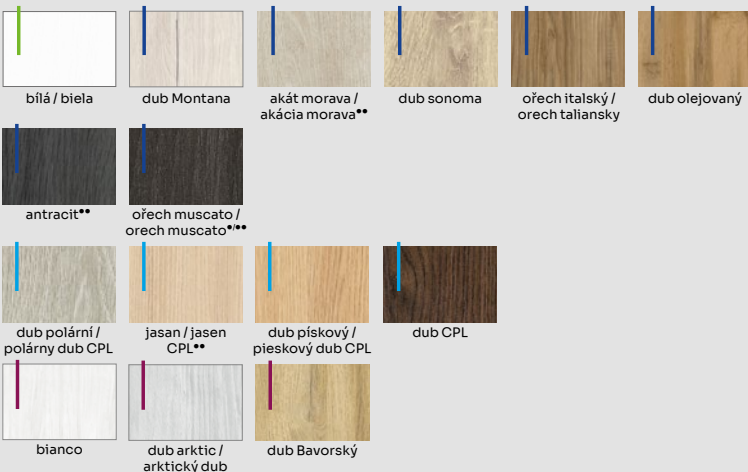

DOSTUPNÉ DEKORY: ÚPRAVA - KŘÍDLO FÓLIOVANÉ / ÚPRAVA - KŘÍDLO FÓLIOVANÉ:

FÓLIE FINISH, 3D FÓLIE, CPL LAMINAT, PP PLATINIUM

* dekor dostupný do vyčerpání zásob / dekor je k dispozícii do vypredania zásob
** dekor dostupný pro falcová křídla / dekor k dispozícii pre falcové křídla