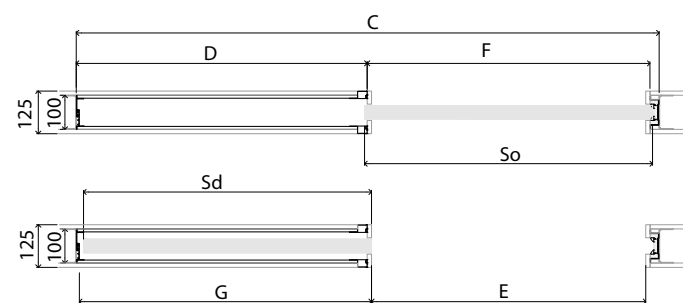

náprstek do křídla /  
náprstok do křídla  
barva: stříbrná, černá /  
farba: strieborná, čierna

TABULKA ROZMĚROVÁ [mm] / TABULKA ROZMEROVÁ [mm]

šířka křídla / šířka křídla [Sd]	výška křídla / výška křídla [Hd]	celková šířka systému / celková šířka systému [C]	délka kazety / délka kazety [D]	šířka světlosti průchodu po namontování zárubně / šířka světlosti přechodu po namontování zárubne [E]	šířka světlosti průchodu před namontováním zárubně / šířka svetlosti priechodu pred namontovaním zárubne [F]	hloubka kazety po instalaci zárubně / hĺbka kazety po inštalácii rámu dverí [G]	výška světlost průchodu / výška svetlosti přechodu [H]	celková výška systému / celková výška systému [H1]
644	1983	1308	640	602	648	654	1971	2068
744		1508	740	702	748	754		
844		1708	840	802	848	854		
944		1908	940	902	948	954		
1044		2108	1040	1002	1048	1054		