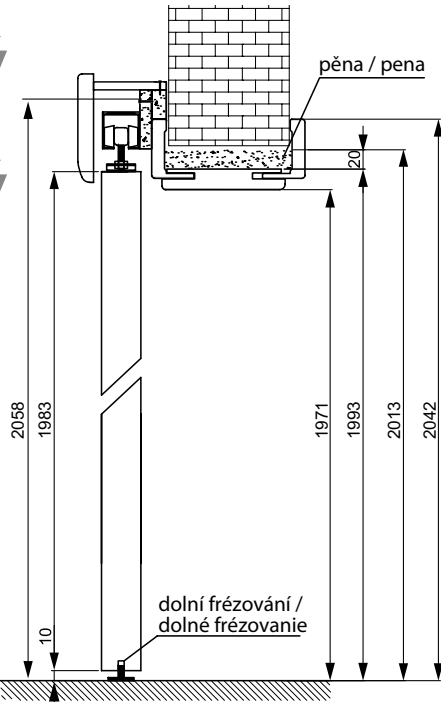

Samozavírač – zpomaluje pohyb křídla v konečné fázi jeho zavírání a jemně je přitlačí k zárubni. Zvyšuje bezpečnost používání dveří a zabraňuje nárazům křídla na dorazový sloupek. Určeno pro vnitřní křídla, s výjimkou skleněných křidel. /
Samozatvárač – v závěrečné fázi zatváření zpomalí pohyb křídla a jemně ho přitlačí k zárubni. Zvyšuje bezpečnost používání dveří a zabraňuje nárazu křídla do dorazového střípka. Určeno pro vnitřní křídla s výjimkou skleněných křidel.