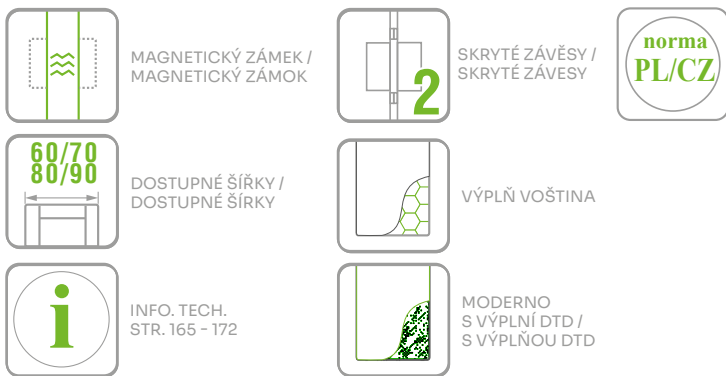

REVERZNÍ / REVERZNÁ PLNÉ

STANDARD