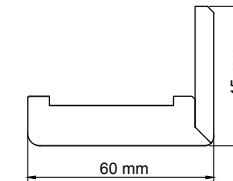

Záklop je produkt objednávaný pouze jako samostatná položka /
Záklop je produkt objednávaný iba ako samostatná položka

Rozsahy spojů regulovaných zárubní / Rozsahy spojov regulovaných zárubňami:

FF, 3D, CPL, PP

Zárubně jednodílné / Zárubne jednodielne: 80-100 do 300-320.
Zárubně dvoudílné / Zárubne dvojdielne: 320-340 do 400-420.

Záklop pro regulovatelnou
zárubeň - šířka 60 mm /
Záklop pre regulovateľnú
zárubňu - šírka 60 mm