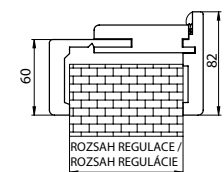

REVERZNÍ ZÁRUBEŇ REGULOVANÁ BEZFALCOVÁ / REVERZNÁ ZÁRUBŇA REGULOVANÁ BEZFALCOVÁ