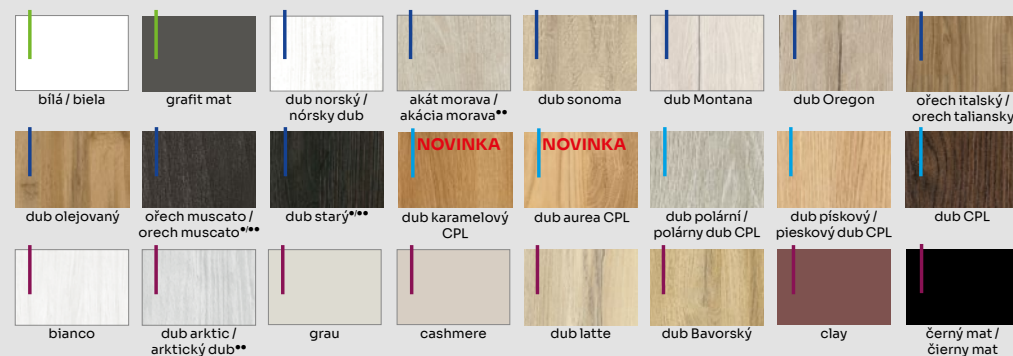

ČERNÉ ZÁVĚSY PRO FALCOVÁ (dostupné pouze v Polské normě) /

ČIERNE ZÁVĚSY PRE FALCOVÁ (k dispozícii len v poľskom štandarde)

VOSTER®

DEKOR NA ARANŽMÁ: DUB MONTANA, KŘÍDLO FALCOVÉ, ZÁRUBEŇ V-RETTO. /  
DEKOR NA ARANŽMÁ: DUB MONTANA, KŘÍDLO FALCOVÉ, ZÁRUBŇA V-RETTO.

## DOSTUPNÉ DEKORY: ÚPRAVA - KŘÍDLO FÓLIOVANÉ / ÚPRAVA - KŘÍDLO FÓLIOVANÉ: FÓLIE FINISH, 3D FOLIE, CPL LAMINAT, PP PLATINIUM

MARS 10  
FALCOVÉ

MARS 20  
FALCOVÉ

MARS 30  
FALCOVÉ

MARS 40  
FALCOVÉ

\*dekor dostupný do vyčerpání zásob / dekor je k dispozícii do vypredania zásob  
\*\*dekor dostupný pro falcová křídla / dekor k dispozícii pre falcové křídla