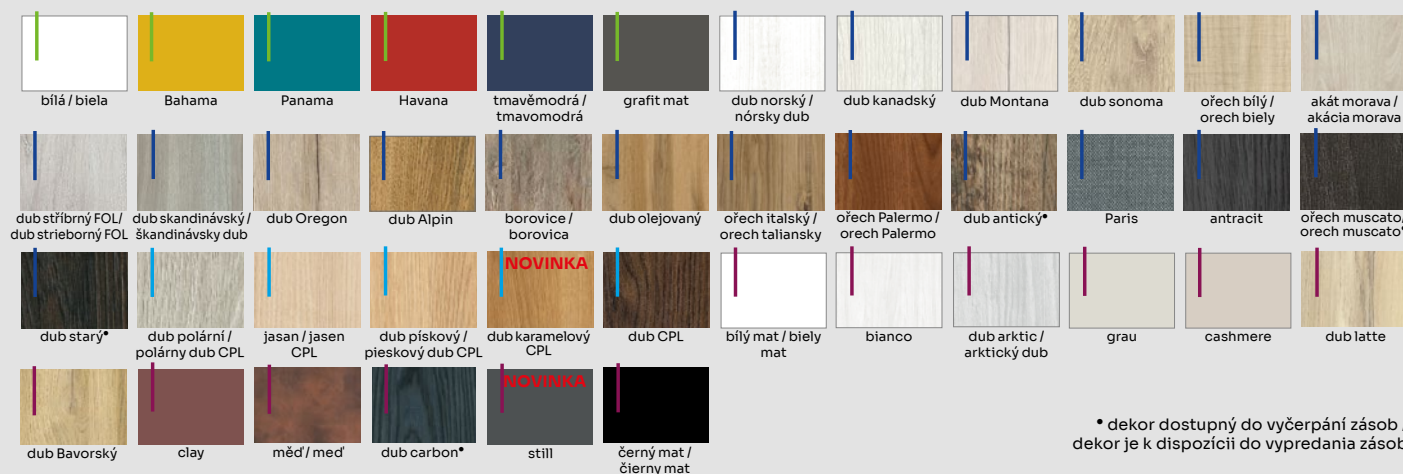

DOSTUPNÉ DEKORY: ÚPRAVA – LIŠTA FÓLIOVANÁ: FÓLIE FINISH, 3D FOLIE, CPL LAMINAT, PP PLATINIUM

\* dekor dostupný do vyčerpání zásob /  
dekor je k dispozici do vypredania zásob

DOSTUPNÉ DEKORY: ÚPRAVA – LAMELA FÓLIOVANÁ: FÓLIE FINISH, 3D FOLIE, CPL LAMINAT, PP PLATINIUM