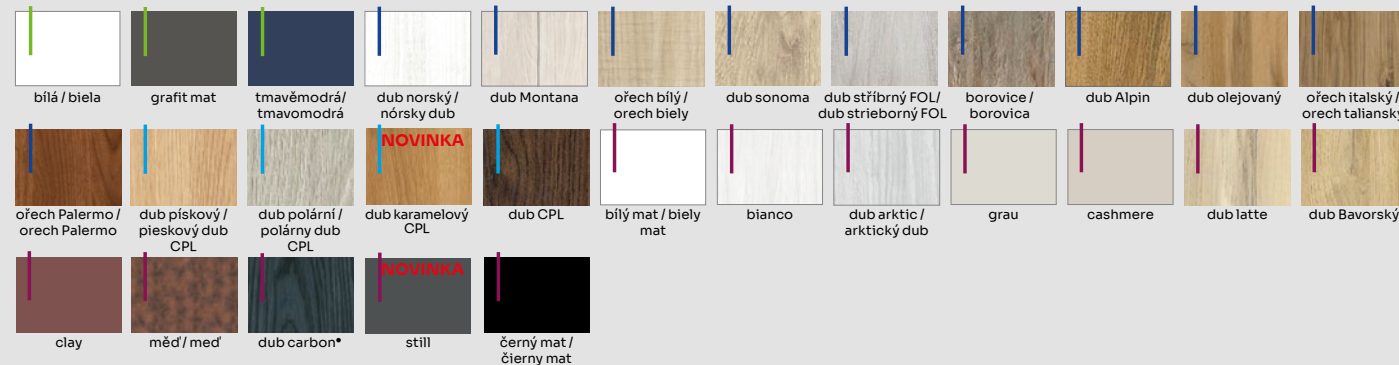

## 100 OR

PŘÍSLUŠENSTVÍ /  
PRÍSLUŠENSTVO

Ostění dedikované pro regulovanou zárubeň standard se záklopem 60x45 mm /

Ostenie dedikované pre regulovanú zárubňu štandard so záklopom 60x45 mm

DOSTUPNÉ DEKORY: ÚPRAVA - OSTĚNÍ FÓLIOVANÉ / ÚPRAVA - OSTENIE FÓLIOVANÉ: FÓLIE FINISH, 3D FOLIE, CPL LAMINAT, PP PLATINIUM