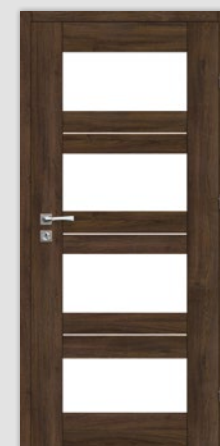

KŘÍDLO RÁMOVÉ
BEZFALCOVÉ /
KŘÍDLO RÁMOVÉ
BEZFALCOVÉ

KŘÍDLO RÁMOVÉ
FALCOVÉ /
KŘÍDLO RÁMOVÉ
FALCOVÉ

NEUTRA

STANDARD

MAGNETICKÝ ZÁMEK
PRO BEZFALCOVÁ
KŘÍDLA / MAGNETICKÝ
ZÁMOK PRE
BEZFALCOVÉ KŘÍDLA

2 SKRYTÉ ZÁVĚSY /
SKRYTÉ ZÁVĚSY

60/70
80/90
DOSTUPNÉ ŠÍŘKY /
DOSTUPNÉ ŠÍŘKY

3 ČEPOVÉ
ZÁVĚSY /
ČAPOVÉ
ZÁVĚSY

norma
PL/CZ

TVRZENÉ SKLO 4MM /
TVRZENÉ SKLO 4MM

i INFO. TECH.
STR. 165 - 172

MOŽNOST ZA PŘÍPLATEK / MOŽNOSŤ ZA PRÍPLATOK

VENTILAČNÍ PODŘÍZNUTÍ / VENTILAČNÉ PODREZANIE

REKUPERAČNÍ ZKRÁCENÍ / REKUPERAČNÉ SKRÁTENIE

VENTILAČNÍ OTVORY PVC / VENTILAČNÉ OTVORY Z PVC

VENTILAČNÍ OTVORY MOSAZNÉ / VENTILAČNÉ OTVORY MOSADZ

KŘÍDLO "100" / KŘÍDLO "100"

PRÁH PADAJÍCÍ / PADAJÚCI PRAH

TŘETÍ PANT pro bezfalcové dveře / TRETÍ PÁNT pre bezfalcové dvere

ČERNÉ KRYTKY NA ZÁVĚSY pro bezfalcové křídlo /

ČIERNE KRYTKY ZÁVESOV pre bezfalcové křídlo

KŘÍDLO DVOJITÉ / KŘÍDLO DVOJITÉ

KŘÍDLO POSUVNÉ příplatek se připočítává k ceně křídla ve verzi falcové / KŘÍDLO POSUVNÉ, príplatok sa pripočítava k cene křídla vo verzii falcové

BÍLÉ SKLO VSG / BIELE SKLO VSG

BEZFALCOVÉ KŘÍDLO / BEZFALCOVÉ KŘÍDLO

ČERNÉ ZÁVĚSY PRO FALCOVÁ (dostupné pouze v Polské normě) /

ČIERNE ZÁVĚSY PRE FALCOVÁ (k dispozícii len v poľskom štandarde)

DOSTUPNÉ DEKORY: ÚPRAVA - KŘÍDLO FÓLIOVANÉ / ÚPRAVA - KŘÍDLO FÓLIOVANÉ: 3D FOLIE, CPL LAMINAT

ořech italský /
orech taliansky

antracit

dub starý*

jasan / jasen
CPL**

dub pískový /
pieskový dub CPL

dub CPL

LIŠTA - HLINÍKOVÁ
KARTÁČOVANÁ /
LIŠTA - HLINÍKOVÁ
KARTÁČOVANÁ

NEUTRA 10

* dekor dostupný do vyčerpání zásob / dekor je k dispozici do vypradenia zásob
** dekor dostupný pro falcová křídla / dekor k dispozícii pre falcové křídla