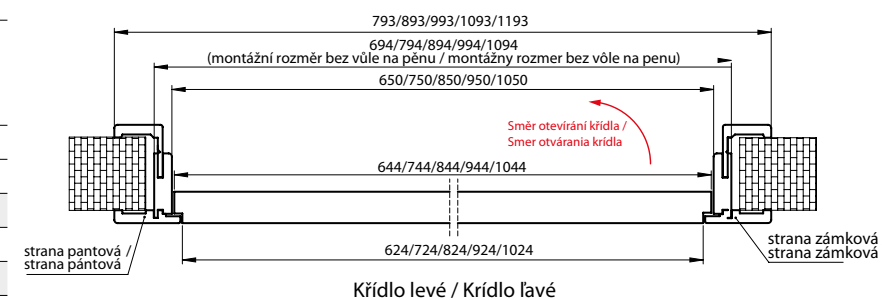

BLOKOVÁ ZÁRUBEŇ BEZFALCOVÁ / BLOKOVÁ ZÁRUBŇA BEZFALCOVÁ

stojna levá, pravá / stojka vľavo, vpravo
nadpraží "60-100" / nadpražie „60-100“
stojna pro dvoukřídlé dveře / stojka pre dvojkřídlové dvere
nadpraží pro dvoukřídlé dveře / nadpražie pre dvojkřídlové dvere
maskovací lišta 60x8x5500 mm / maskovacia lišta 60x8x5500 mm
maskovací lišta 70x12x5500 mm / maskovacia lišta 70x12x5500 mm
čtvrtváleček 18x18mm / štvrtváleček 18x18 mm
maskovací lišta 60x8mm pro dvoukřídlé dveře / maskovacia lišta 60x8mm pre dvojkřídlové dvere
maskovací lišta 70x12mm pro dvoukřídlé dveře / maskovacia lišta 70x12mm pre dvojkřídlové dvere
čtvrtváleček 18x18mm pro dvoukřídlé dveře / štvrtváleček 18x18 mm pre dvojkřídlové dvere

Příplatek: třetí pant.
Při výběru dveří v rozměru "100" se doporučuje použití třetího pantu. /
Priplatok: tretí pánt.
Pri výbere dverí v rozmere "100" sa odporúča použitie tretieho pántu.

REVERZNÍ ZÁRUBEŇ REGULOVANÁ BEZFALCOVÁ / REVERZNÁ ZÁRUBŇA REGULOVANÁ BEZFALCOVÁ

ROZSAH REGULACE / ROZSAH REGULÁCIE
70-90
90-130
130-170
170-210
210-250
250-290
290-330
330-370
370-410
410-450

Příplatek: třetí pant.
Zárubně ve vyšších rozměrech jsou dostupné v panelu B2B /
Priplatok: tretí pánt.
Zárubne vo vyšších rozmeroch sú dostupné v paneli B2B.

Zárubně jednodílné / Zárubne jednodielne:
70-90 do 250-290
Zárubně dvoudílné / Zárubne dvojdielne:
290-330 do 410-450

DOSTUPNÉ DEKORY: ÚPRAVA - ZÁRUBEŇ FOLIOVANÁ / ZÁRUBŇA FÓLIOVANÁ: FÓLIE FINISH, 3D FOLIE, CPL LAMINAT, PP PLATINIUM

DOSTUPNÉ DEKORY: ÚPRAVA - ZÁRUBEŇ FOLIOVANÁ / ZÁRUBŇA FÓLIOVANÁ: FÓLIE FINISH, 3D FOLIE, CPL LAMINAT, PP PLATINIUM