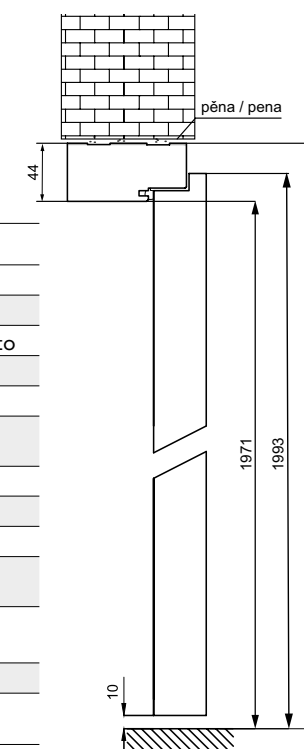

ZÁRUBEŇ BLOKOVÁ / ZÁRUBŇA BLOKOVÁ

Stojna levá, pravá / Stojka vľavo, vpravo
Stojan zpevněná (hnízda) / Vystužená stojka (hniezda)
Stojan zpevněná (hnízda) pro křídlo Plato / Vystužená stojka (hniezda) pre křídlo Plato
Nadpraží "60-100" / Nadpražie „60-100“
Stojna pro dvoukřídle zárubně / Stojka pre zárubne dvojkřídlových dverí
Stojan zpevněná (hnízda) pro zárubeň dvoukřídlovou / Vystužená stojka (hniezdo) pre dvojkřídlové zárubne
Nadpra pro dvoukřídle dveře / Nadpražie pre dvojkřídlové dvere
Maskovací lišta 60x8x5500 mm / Maskovacia lišta 60x8x5500 mm
Maskovací lišta 70x12x5500 mm / Maskovacia lišta 70x12x5500 mm
Maskovací lišta 60x8 mm pro dvoukřídle dveře / Maskovacia lišta 60x8 mm pre dvojkřídlové dvere
Maskovací lišta 70x12 mm pro dvoukřídle dveře / Maskovacia lišta 70x12 mm pre dvojkřídlové dvere
Čtvrťváleček 18x18mm / Štvrťváleček 18x18 mm
Čtvrťváleček 18x18mm pro dvoukřídle dveře / Štvrťváleček 18x18 mm pre dvojkřídlové dvere
Může se objevit malý barevný rozdíl mezi zárubněmi a lakovanými křídly / Může sa objaviť malý farebný rozdiel medzi zárubňami a lakovanými křídly