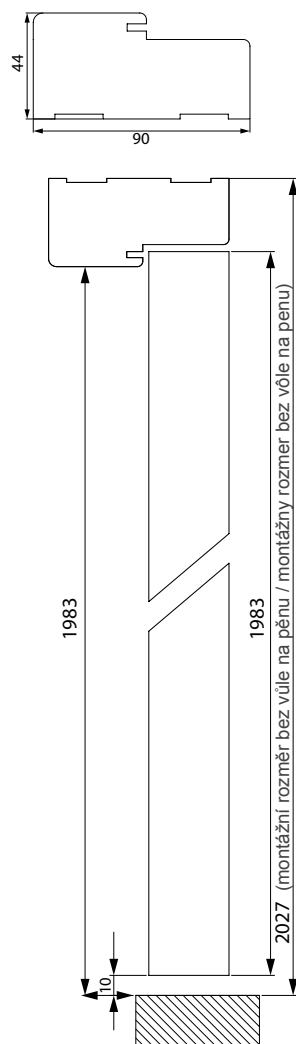

BLOKOVÁ ZÁRUBEŇ BEZFALCOVÁ / BLOKOVÁ ZÁRUBŇA BEZFALCOVÁ

stojna levá, pravá / stojka vľavo, vpravo
nadpraží "60-100" / nadpražie „60-100“
stojna pro dvoukřídlé dveře / stojka pre dvojkřídlové dvere
nadpraží pro dvoukřídlé dveře / nadpražie pre dvojkřídlové dvere
maskovací lišta 60x8x5500 mm / maskovacia lišta 60x8x5500 mm
maskovací lišta 70x12x5500 mm / maskovacia lišta 70x12x5500 mm
čtvrtváleček 18x18mm / štvrtváleček 18x18 mm
maskovací lišta 60x8mm pro dvoukřídlé dveře / maskovacia lišta 60x8mm pre dvojkřídlové dvere
maskovací lišta 70x12mm pro dvoukřídlé dveře / maskovacia lišta 70x12mm pre dvojkřídlové dvere
čtvrtváleček 18x18mm pro dvoukřídlé dveře / štvrtváleček 18x18 mm pre dvojkřídlové dvere

Příplatek: třetí pant.
Při výběru dveří v rozměru "100" se doporučuje použití třetího pantu. /
Priplatok: tretí pánt.
Pri výbere dverí v rozmere "100" sa odporúča použitie tretieho pántu.

REVERZNÍ ZÁRUBEŇ REGULOVANÁ BEZFALCOVÁ / REVERZNÁ ZÁRUBŇA REGULOVANÁ BEZFALCOVÁ

ROZSAH REGULACE / ROZSAH REGULÁCIE
70-90
90-130
130-170
170-210
210-250
250-290
290-330
330-370
370-410
410-450

Příplatek: třetí pant.
Zárubně ve vyšších rozměrech jsou dostupné v panelu B2B /
Priplatok: tretí pánt.
Zárubne vo vyšších rozmeroch sú dostupné v paneli B2B.

Zárubně jednodílné / Zárubne jednodielne:
70-90 do 250-290
Zárubně dvoudílné / Zárubne dvojdielne:
290-330 do 410-450

DOSTUPNÉ DEKORY: ÚPRAVA - ZÁRUBEŇ FOLIOVANÁ / ZÁRUBŇA FÓLIOVANÁ: FÓLIE FINISH, 3D FOLIE, CPL LAMINAT, PP PLATINIUM

DOSTUPNÉ DEKORY: ÚPRAVA - ZÁRUBEŇ FOLIOVANÁ / ZÁRUBŇA FÓLIOVANÁ: FÓLIE FINISH, 3D FOLIE, CPL LAMINAT, PP PLATINIUM