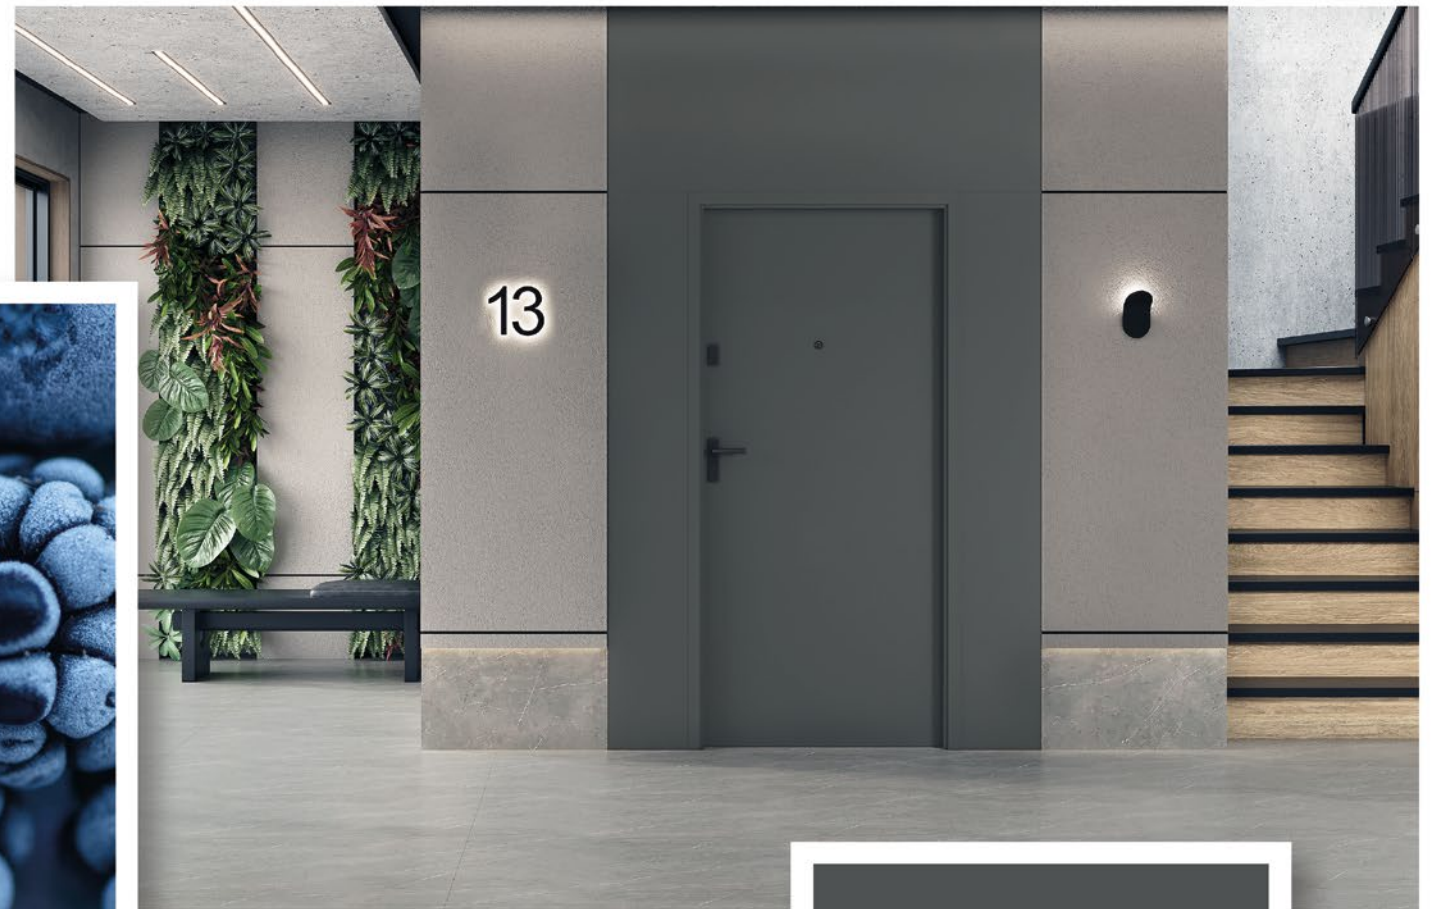

still

*Uzsoce rafinovaný design /
Uzsoce rafinovaný design*