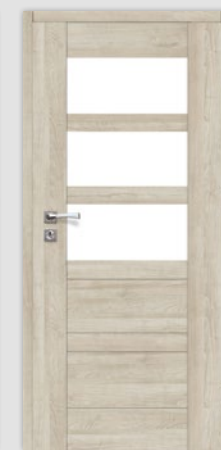

LATINO 30
FALCOVÉ