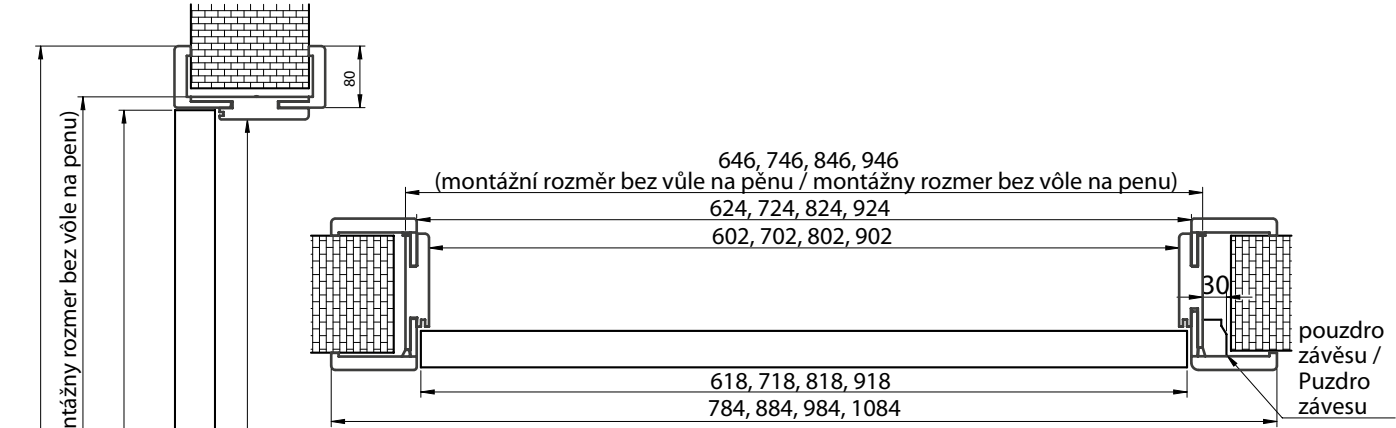

V-RETTO 220 REGULOVANÁ ZÁRUBEŇ BEZFALCOVÁ / V-RETTO 220 REGULOVANÁ ZÁRUBŇA BEZFALCOVÁ