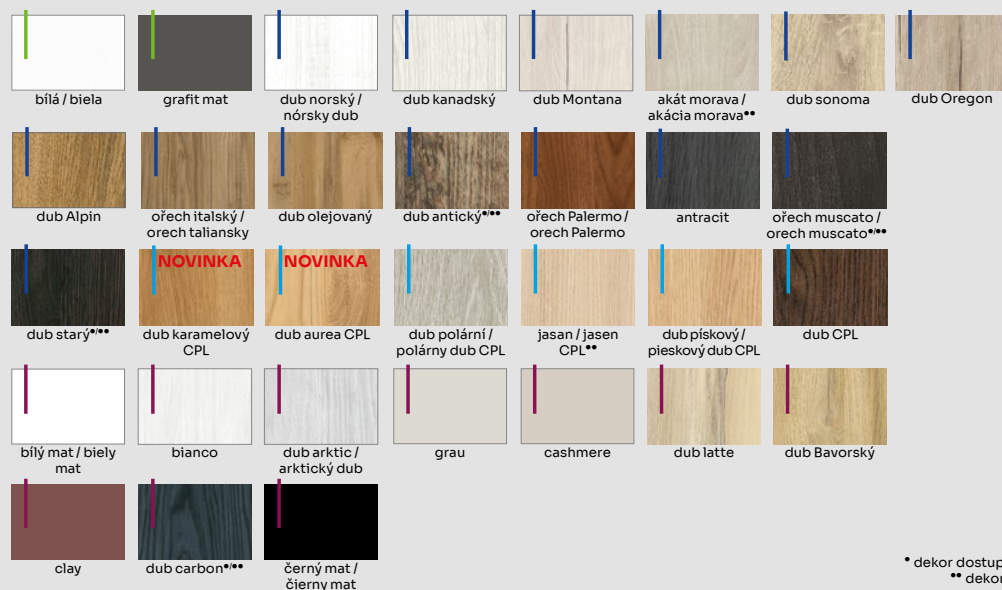

DOSTUPNÉ DEKORY: ÚPRAVA - KŘÍDLO FÓLIOVANÉ / ÚPRAVA - KŘÍDLO FÓLIOVANÉ: FÓLIE FINISH, 3D FOLIE, CPL LAMINAT, PP PLATINIUM

* dekor dostupný do vyčerpání zásob / dekor je k dispozici do vypredania zásob
** dekor dostupný pro falcová křídla / dekor k dispozícii pre falcové křídla