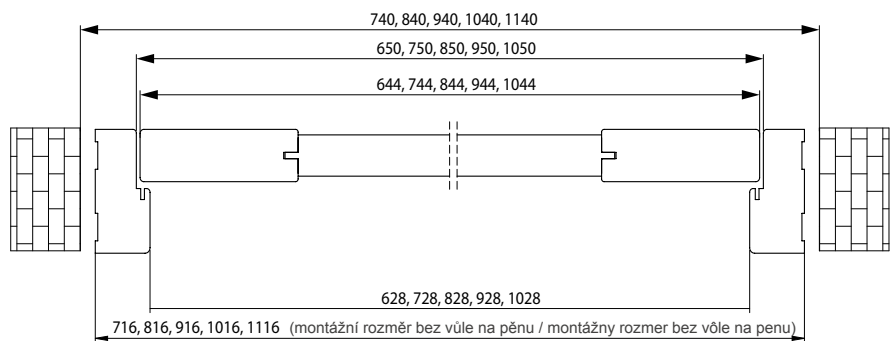

BLOKOVÁ ZÁRUBEŇ BEZFALCOVÁ / BLOKOVÁ ZÁRUBŇA BEZFALCOVÁ

stojna levá, pravá / stojka vľavo, vpravo
nadpraží "60-100" / nadpražie „60-100“
stojna pro dvoukřídlé dveře / stojka pre dvojkřídlové dvere
nadpraží pro dvoukřídlé dveře / nadpražie pre dvojkřídlové dvere
maskovací lišta 60x8x5500 mm / maskovacia lišta 60x8x5500 mm
maskovací lišta 70x12x5500 mm / maskovacia lišta 70x12x5500 mm
čtvrtváleček 18x18mm / štvrtváleček 18x18 mm
maskovací lišta 60x8mm pro dvoukřídlé dveře / maskovacia lišta 60x8mm pre dvojkřídlové dvere
maskovací lišta 70x12mm pro dvoukřídlé dveře / maskovacia lišta 70x12mm pre dvojkřídlové dvere
čtvrtváleček 18x18mm pro dvoukřídlé dveře / štvrtváleček 18x18 mm pre dvojkřídlové dvere

Příplatek: třetí pant.
Při výběru dveří v rozměru "100" se doporučuje použití třetího pantu. /
Priplatok: tretí pánt.
Pri výbere dverí v rozmere "100" sa odporúča použitie tretieho pántu.