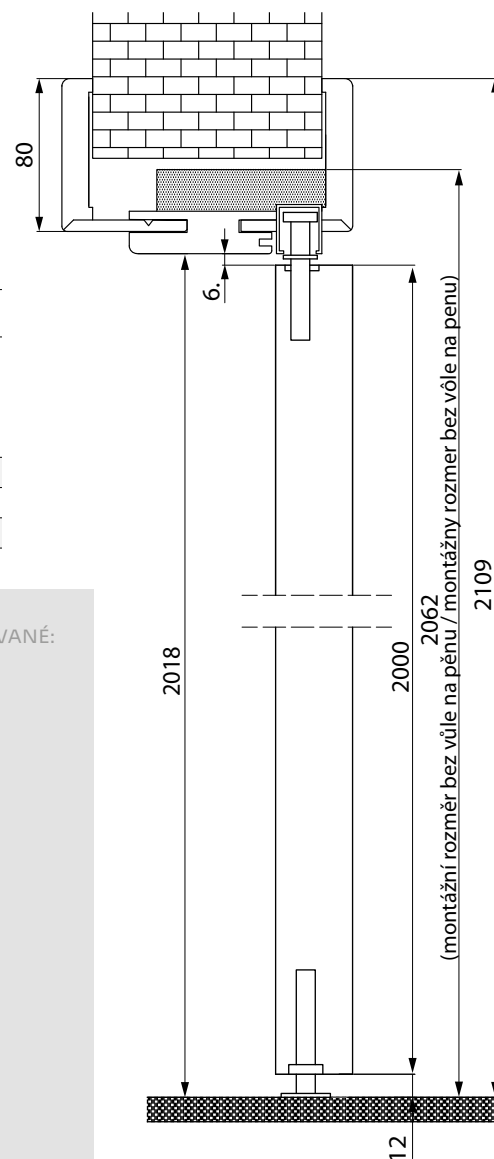

DOSTUPNÉ DEKORY: ÚPRAVA - KŘÍDLA FÓLIOVANÉ / ÚPRAVA - KŘÍDLA FÓLIOVANÉ: FÓLIE FINISH, 3D FOLIE, CPL LAMINAT, PP PLATINIUM