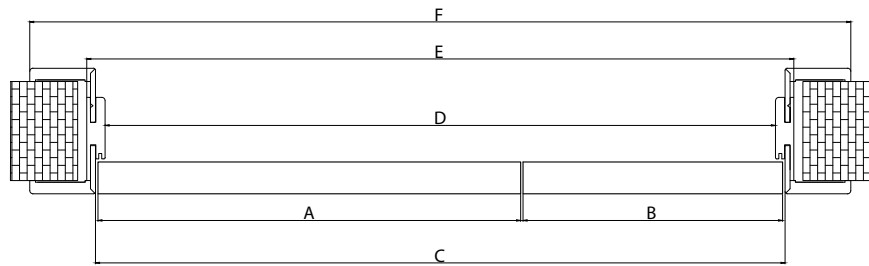

MOŽNOST ZA PŘÍPLATEK / MOŽNOST ZA PRÍPLATOK

VÝZTUHA PLNOU DESKOU / VÝSTUHA PLNOU DOSKOU

HÁKOVÝ ZÁMEK / HÁKOVÝ ZÁMOK

šířka so- uprav / šířka súpravy	A	B	C	D	E	F
"70"	418	318	748	726	770	908
"80"	518	318	848	826	870	1008
"90"	518	418	948	926	970	1108