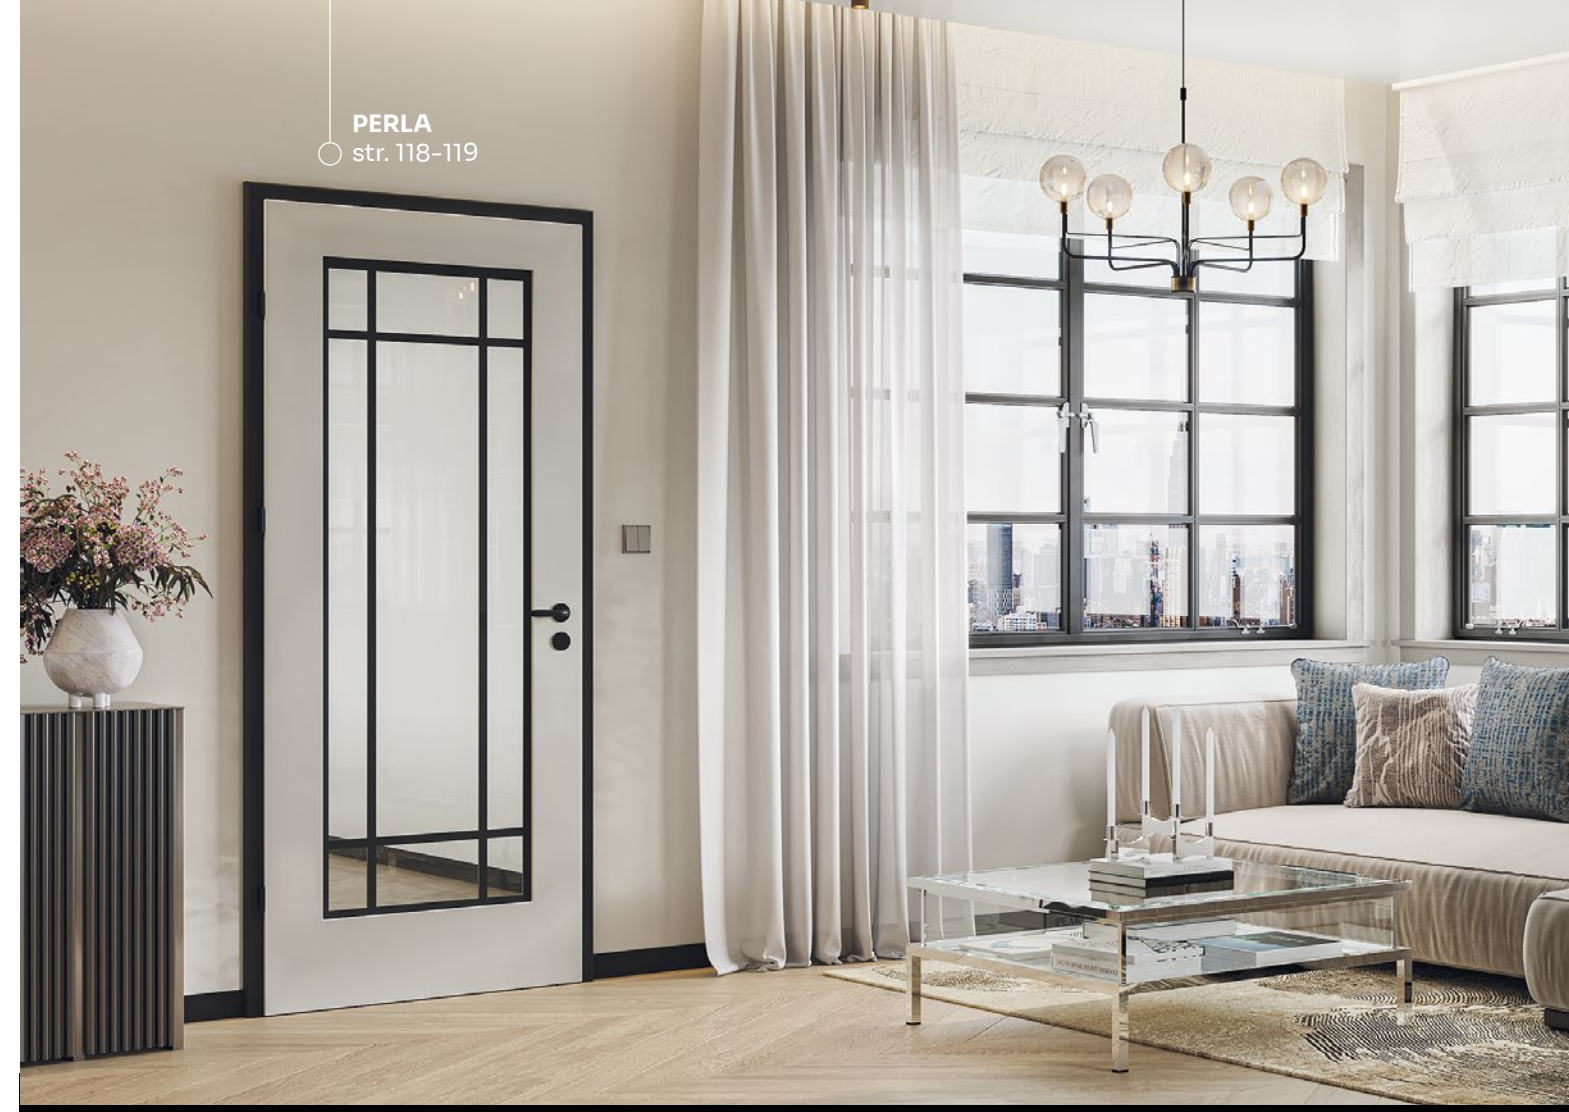

ZÁRUBEŇ OKZ TUNEL / ZÁRUBŇA OKZ TUNEL

rozměry / rozmery (mm)

šířka zárubně / šířka zárubne	A	B	C	D (OSTĚNÍ / OSTENIE 80)	E	F	G2 (OSTĚNÍ / OSTENIE 80)	H
60	548	570	598	730	1991 PL 1944 CZ	2002 PL 1955 CZ	2082 PL 2035 CZ	2018 PL 1971 CZ
70	648	670	698	830				
80	748	770	798	930				
90	848	870	898	1030				
100	948	970	998	1130				
105	-	-	-	-				
110	1048	1070	1098	1230				
115	-	-	-	-				
120	1148	1170	1198	1330				
125	-	-	-	-				
130	1248	1270	1298	1430				
135	-	-	-	-				
140	1348	1370	1398	1530				
145	-	-	-	-				
150	1448	1470	1498	1630				
155	-	-	-	-				
160	1548	1570	1598	1730				
165	-	-	-	-				
170	1648	1670	1698	1830				
175	-	-	-	-				
180	1748	1770	1798	1930				
185	-	-	-	-				
190	1848	1870	1898	2030				
195	-	-	-	-				
200	1948	1970	1998	2130