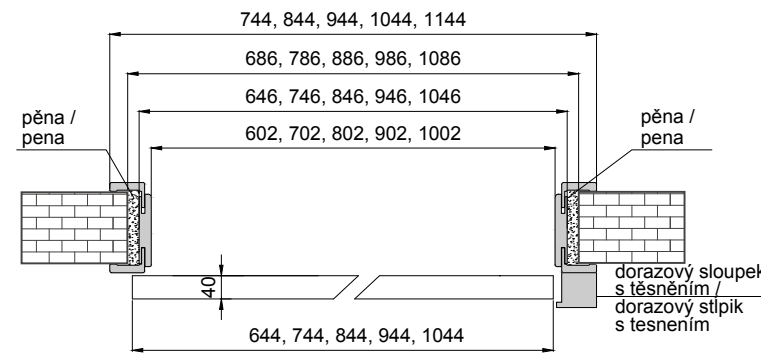

Dorazový sloupek / Dorazový střípek
univerzální / univerzálny