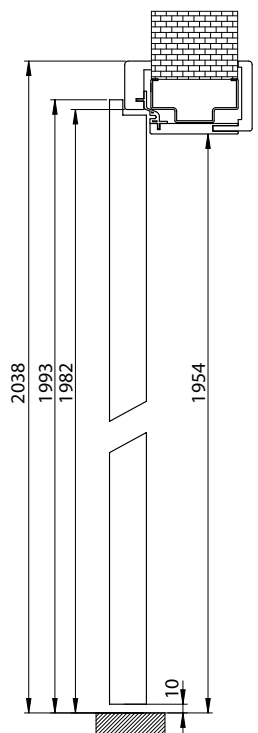

ZÁRUBEŇ OKZ K OBLOŽENÍ KOVOVÝCH ZÁRUBNÍ / ZÁRUBŇA OKZ NA OBLOŽENIE KOVOVÝCH ZÁRUBNÍ

Montáž OKZ zárubně vede ke zúžení světlosti průchodu – před instalací klik a štítků je nutné zkontrolovat jejich šířku při zavřeném dveřním křídle. / Montáž OKZ zárubne vedie k zúženiu svetlosti priechodu – pred inštaláciou kľučiek a štítkov je nutné skontrolovať ich šírku pri zatvorenom dvernom křídle. Může se objevit malý barevný rozdíl mezi zárubněmi a lakovanými křídly / Může sa objaviť malý farebný rozdiel medzi zárubňami a lakovanými křídly

Rozsahy spojů obložkových zárubní /
Rozsahy spojov obložkových zárubní:

FF, 3D, CPL, PP
Zárubně jednodílné / Zárubne jednodielne:
60-80 do 260-280
Zárubně dvoudílné / Zárubne dvojdielne:
280-300 do 400-420

Zárubeň OKZ / Zárubňa OKZ
Zárubeň OKZ / Zárubňa OKZ 60 mm kpl. (60-80)
Zárubeň OKZ / Zárubňa OKZ 80 mm kpl. (80-100)
Zárubeň OKZ / Zárubňa OKZ 100 mm kpl. (100-120)
Zárubeň OKZ / Zárubňa OKZ 120 mm kpl. (120-140)
Zárubeň OKZ / Zárubňa OKZ 140 mm kpl. (140-160)
Zárubeň OKZ / Zárubňa OKZ 160 mm kpl. (160-180)
Zárubeň OKZ / Zárubňa OKZ 180 mm kpl. (180-200)
Zárubeň OKZ / Zárubňa OKZ 200 mm kpl. (200-220)
Zárubeň OKZ / Zárubňa OKZ 220 mm kpl. (220-240)
Zárubeň OKZ / Zárubňa OKZ 240 mm kpl. (240-260)
Zárubeň OKZ / Zárubňa OKZ 260 mm kpl. (260-280)
Zárubeň OKZ / Zárubňa OKZ 280 mm kpl. (280-300)
Zárubeň OKZ / Zárubňa OKZ 300 mm kpl. (300-320)
Zárubeň OKZ / Zárubňa OKZ 320 mm kpl. (320-340)
Zárubeň OKZ / Zárubňa OKZ 340 mm kpl. (340-360)
Zárubeň OKZ / Zárubňa OKZ 360 mm kpl. (360-380)
Zárubeň OKZ / Zárubňa OKZ 380 mm kpl. (380-400)
Zárubeň OKZ / Zárubňa OKZ 400 mm kpl. (400-420)

Zárubně nad 420 mm dostupné v panelu B2B /
Zárubne nad 420 mm dostupné v paneli B2B

ZÁRUBEŇ BLOKOVÁ / ZÁRUBŇA BLOKOVÁ