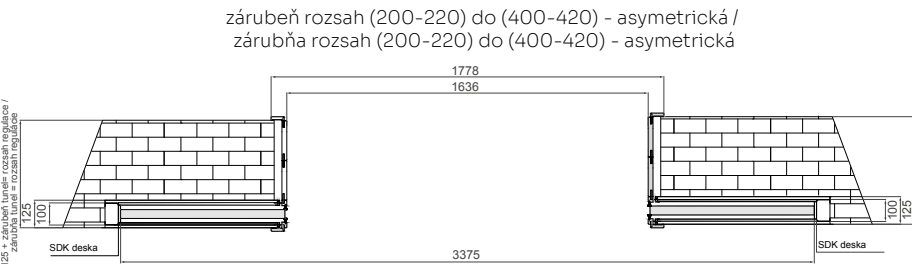

SYSTÉMY PŘESUVNÉ /
SYSTÉMY PRESUVNE

ZÁRUBEŇ PRO SYSTÉM G/K DVOJITÝ / ZÁRUBŇA PRE SYSTÉM G/K DVOJITÝ

spojení zárubně /
spojenie zárubne: 45°