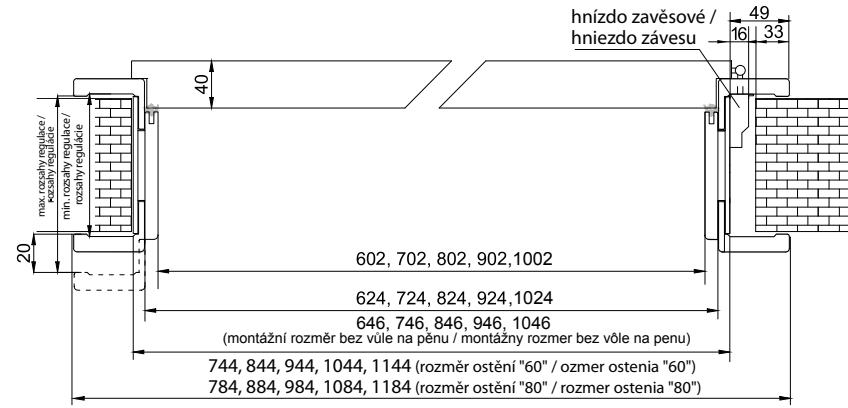

ROZSAHY REGULACE /
ROZSAHY REGULÁCIE
zárubně regulované DIN
- záklop 60x45mm /
zárubne regulované DIN
- záklop 60x45mm

60-80
80-100
100-120
120-140
140-160
160-180
180-200
200-220
220-240
240-260
260-280
280-300
300-320
320-340
340-360
360-380
380-400
400-420

Příplatek: dvoukřídlá zárubeň +30%.
Zárubně ve vyšších rozměrech jsou dostupné v panelu B2B /
Příplatek: dvojkrídlová zárubňa +30%. Zárubne vo vyšších
rozměrech sú dostupné v paneli B2B.

ROZSAHY REGULACE /ROZSAHY REGULÁCIE
zárubně regulované DIN - záklop 80x65mm
zárubne regulované DIN - záklop 80x65mm

80-100*
100-140
140-180
180-220
220-260
260-300
300-340
340-380
380-420

* Záklop 80x45 mm
Příplatek: dvoukřídlá zárubeň +30%.
Zárubně ve vyšších rozměrech jsou dostupné v panelu B2B /
Příplatek: dvojkrídlová zárubňa +30%. Zárubne vo vyšších
rozměrech sú dostupné v paneli B2B.

Může se objevit malý
barevný rozdíl mezi
zárubněmi
a lakovanými křídly /
Může sa objaviť malý
farebný rozdiel medzi
zárubňami
a lakovanými křídly

Zárubně nad 460 mm dostupné na individuální dotaz /
Zárubne nad 460 mm dostupné na individuálny dotaz

Záklop - ostění šíře 60mm / Záklop - ostenie šírka 60 mm

Záklop pro regulovatelnou zárubeň 60x45 mm nebo 60x65 mm /
Záklop pre regulovateľnú zárubňu 60x45 mm alebo 60x65 mm

Záklop - ostění šíře 80mm / Záklop - ostenie šírka 80 mm

Záklop pro regulovatelnou zárubeň 80x45 mm nebo 80x65 mm /
Záklop pre regulovateľnú zárubňu 80x45 mm alebo 80x65 mm