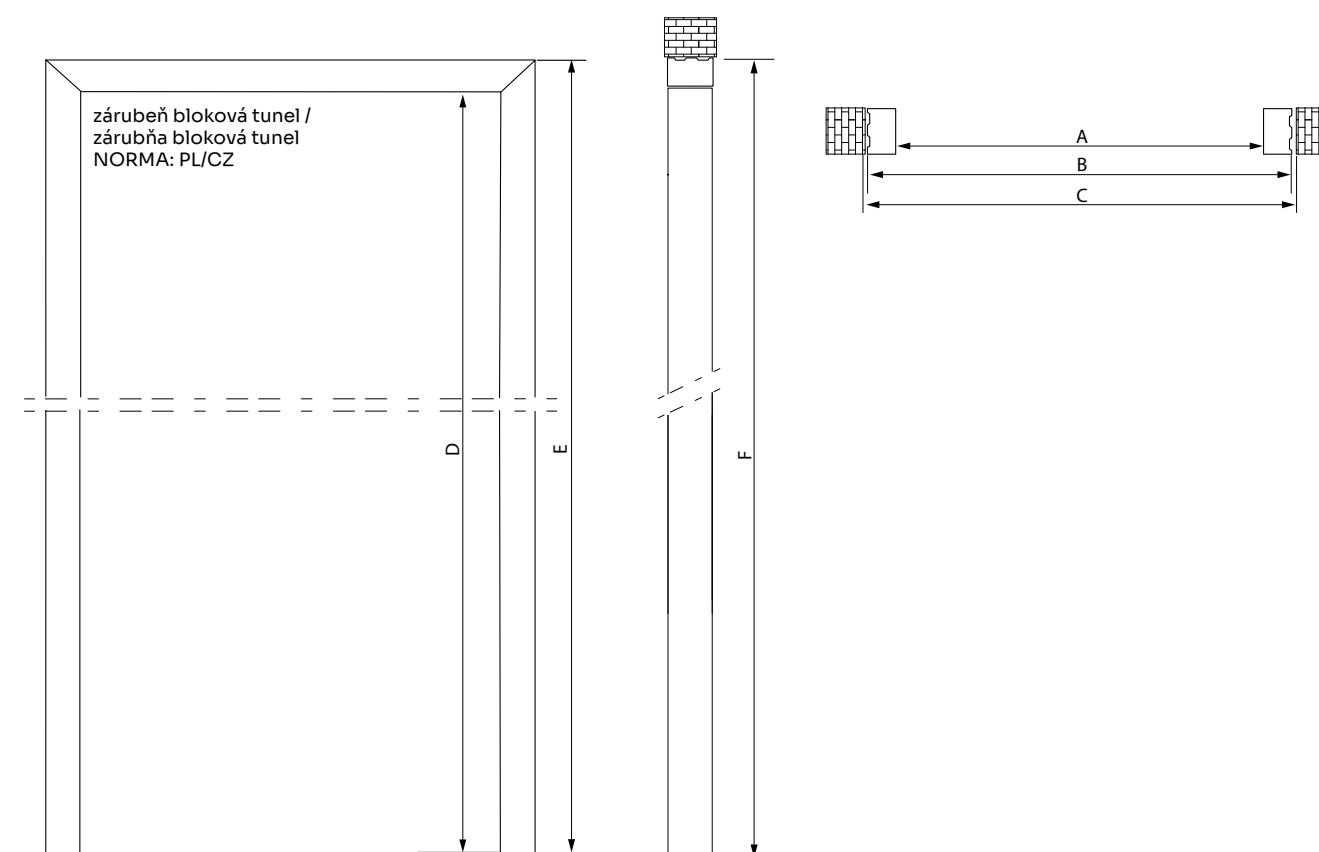

# ZÁRUBEŇ BLOKOVÁ TUNEL / ZÁRUBŇA BLOKOVÁ TUNEL

rozměry / rozmery (mm)

šířka zárubně / šířka zárubne	A	B	C	D	E	F
60	602	690	714	2018 PL 1971 CZ	2062 PL 2016 CZ	2074 PL 2028 CZ
70	702	790	814			
80	802	890	914			
90	902	990	1014			
100	1002	1090	1114			
105	1052	1140	1164			
110	1102	1190	1214			
115	1152	1240	1264			
120	1202	1290	1314			
125	1252	1340	1364			
130	1302	1390	1414			
135	1352	1440	1464			
140	1402	1490	1514			
145	1452	1540	1564			
150	1502	1590	1614			
155	1552	1640	1664			
160	1602	1690	1714			
165	1652	1740	1764			
170	1702	1790	1814			
175	1752	1840	1864			
180	1802	1890	1914			
185	1852	1940	1964			
190	1902	1990	2014			
195	1952	2040	2064			
200	2002	2090	2114			