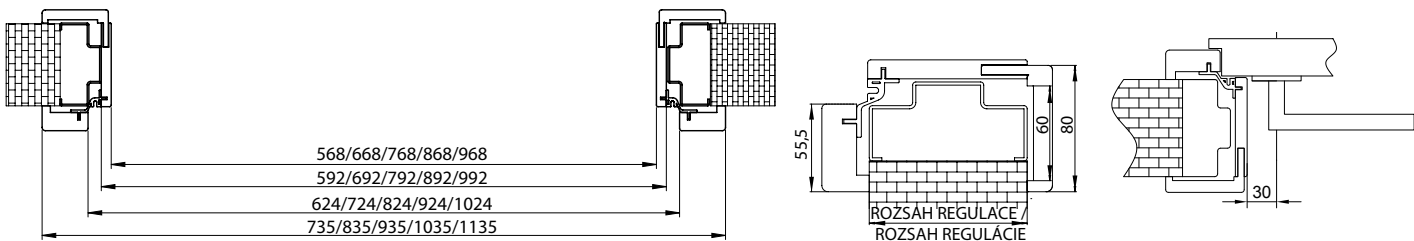

ZÁRUBEŇ OKZ K OBLOŽENÍ KOVOVÝCH ZÁRUBNÍ / ZÁRUBŇA OKZ NA OBLOŽENIE KOVOVÝCH ZÁRUBNÍ

Montáž OKZ zárubně vede ke zúžení světlosti průchodu – před instalací klik a štítků je nutné zkontrolovat jejich šířku při zavřeném dveřním křídle. / Montáž OKZ zárubne vedie k zúženiu svetlosti priechodu – pred inštaláciou kľučiek a štítkov je nutné skontrolovať ich šírku pri zatvorenom dvernom křídle. Může se objevit malý barevný rozdíl mezi zárubněmi a lakovanými křídly / Může sa objaviť malý farebný rozdiel medzi zárubňami a lakovanými křídly