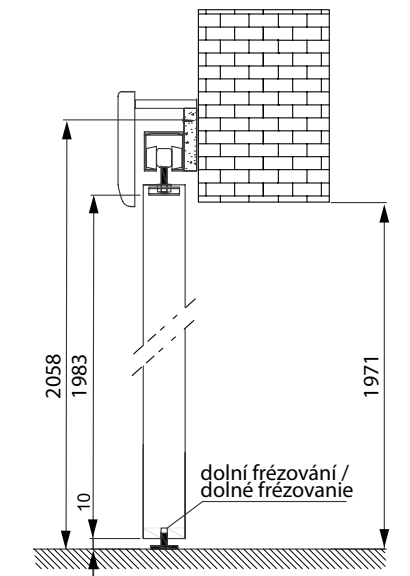

KŘÍDLA RÁMOVÉ / KRÍDLA RÁMOVÉ	Cena modelu dle katalogové nabídky + příplatek str. 14-99 / Cena modelu podľa katalogovej ponuky + príplatek str. 14-99
KŘÍDLA / KRÍDLA PLNÉ HLADKÉ, SKLENĚNÉ / SKLENĚNÉ	Cena modelu dle katalogové nabídky + příplatek str. 104-105, 108-109, 114-121 / Cena modelu podľa katalogovej ponuky + príplatek str. 104-105, 108-109, 114-121
KŘÍDLA / KRÍDLA LAKOVANÉ PLNÉ HLADKÉ, SKLENĚNÉ / SKLENĚNÉ	Cena modelu dle katalogové nabídky + příplatek str. 124-127 / Cena modelu podľa katalogovej ponuky + príplatek str. 124-127