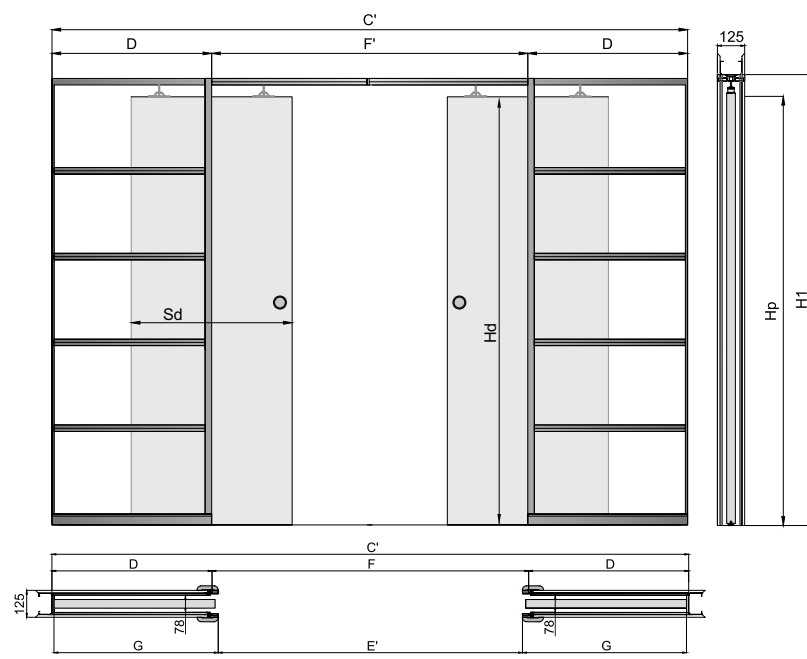

SYSTÉMY PŘESUVNÉ /
SYSTÉMY PRESUVNE

ZÁRUBEŇ PRO SYSTÉM G/K DVOJITÝ / ZÁRUBŇA PRE SYSTÉM G/K DVOJITÝ

SYSTÉM G/K HLINÍKOVÝ DVOJITÝ

System pro dveře zasouvající se do stěny, určený k instalaci do sádkartonové konstrukce v konfiguraci - jednostranný systém. System je zcela vyroben z hliníku a umožňuje použití jakéhokoli typu posuvného křídla v bezfalcové verzi (neplatí pro skleněná křídla). / System pre dvere, ktoré sa zasúvajú do steny, určený na inštaláciu do sádkartonovej konštrukcie v jednostrannej systémovej konfigurácii. System je celý vyrobený z hliníku a umožňuje použitie akéhokoľvek typu posuvného křídla v bezfalcovom vyhotovení (neplatí pre sklenené křídlo).
Pri použití křídla se hákovým zámkem je třeba zvolit zárubeň pro sádkarton s hákovým zámkem. Kazeta a zárubeň pro sádkarton s hákovým zámkem by měly být instalovány na dokončené podlahě. / Pri použití křídla s hákovým zámkem je potrebné zvolit rám zo sádkartónu s hákovým zámkom. Kazeta a zárubňa pre sádkartón s hákovým zámkom by sa mali inštalovať na hotovú podlahu.

Kazeta G/K - systém hliníkových posuvných dveří dvojité / Kazeta G/K - systém hliníkových posuvných dveří dvojité

Samozavírač / Samozatvárač

Synchronizace systému dvojitého / Synchronizácia systému dvojitého

Není možné kombinovat synchronizátor a samozavírací mechanismus. / Nie je možné kombinovať synchronizátor a samozavírací mechanismus.
Zárubeň pro systém G/K má pouze ostění 60mm. / Zárubňa pre systém G/K má iba 60 mm ostění.

DOSTUPNÉ DEKORY: ÚPRAVA - KŘÍDLO FÓLIOVANÉ / ÚPRAVA - KŘÍDLO FÓLIOVANÉ: FÓLIE FINISH, 3D FOLIE, CPL LAMINAT, PP PLATINIUM

* dekor dostupný do vyčerpání zásob /
dekor je k dispozici do vypredania zásob

TABULKA ROZMĚROVÁ [mm] / TABUĽKA ROZMEROVÁ [mm]