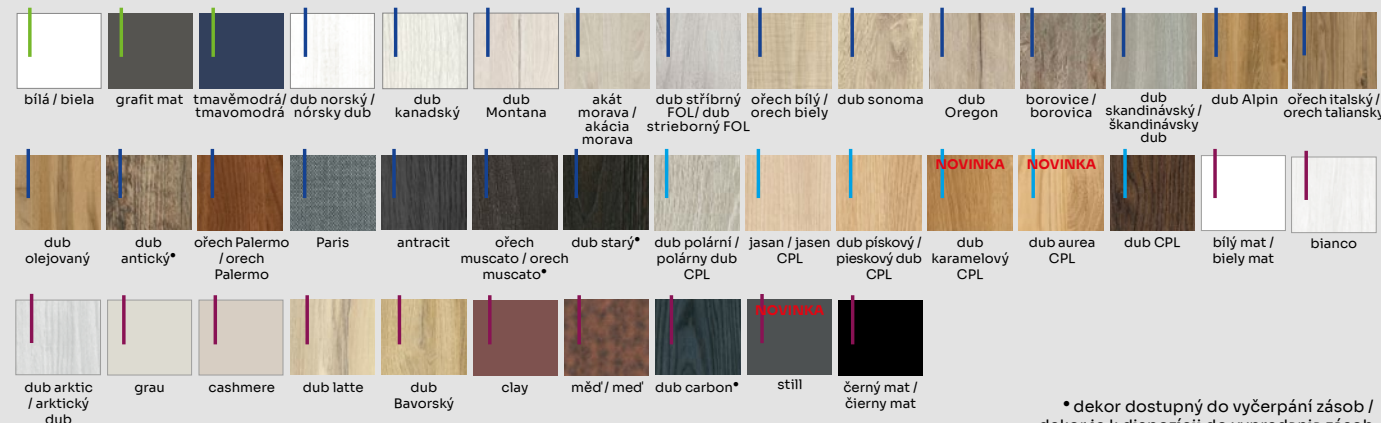

DOSTUPNÉ DEKORY: ÚPRAVA - KŘÍDLO FÓLIOVANÉ / ÚPRAVA - KŘÍDLO FÓLIOVANÉ: FÓLIE FINISH, 3D FOLIE, CPL LAMINAT, PP PLATINIUM

* dekor dostupný do vyčerpání zásob /
dekor je k dispozici do vypredania zásob

ROZSAH 125 - STÁLÝ
ROZSAH (126-200) - SYMETRICKÝ*
ROZSAH (200-220) - ASYMETRICKÁ
ROZSAH (220-240) - ASYMETRICKÁ
ROZSAH (240-260) - ASYMETRICKÁ
ROZSAH (260-280) - ASYMETRICKÁ
ROZSAH (280-300) - ASYMETRICKÁ
ROZSAH (300-320) - ASYMETRICKÁ
ROZSAH (320-340) - ASYMETRICKÁ
ROZSAH (340-360) - ASYMETRICKÁ
ROZSAH (360-380) - ASYMETRICKÁ
ROZSAH (380-400) - ASYMETRICKÁ
ROZSAH (400-420) - ASYMETRICKÁ
ROZSAH (420-440) - ASYMETRICKÁ

* Pero záklopu k samostatnému připezení na požadovaný rozsah. /
Pero záklopu pre individuálne zrezanie do požadovaného rozsahu.