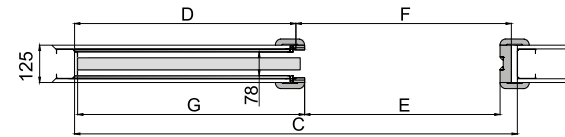

Samozavírač / Samozatvárač

TABULKA ROZMĚROVÁ [mm] / TABUĽKA ROZMEROVÁ [mm]

šířka křídla / šířka křídla [Sd]	výška křídla / výška křídla [Hd]	celková šířka systému / celková šířka systému [C]	délka kazety / délka kazety [D]	šířka světlosti průchodu po namontování zárubně / šířka svetlosti priechodu po namontovaní zárubne [E]	šířka světlosti průchodu před namontováním zárubně / šířka svetlosti priechodu pred namontovaním zárubne [F]	hloubka kazety po instalaci zárubně / hlúbka kazety po inštalácii rámu dverí [G]	výška světlosti průchodu / výška svetlosti priechodu [H]	celková výška systému / celková výška systému [H1]
644	1983	1308	640	602	648	654	1971	2068
744		1508	740	702	748	754		
844		1708	840	802	848	854		
944		1908	940	902	948	954		
1044		2108	1040	1002	1048	1054