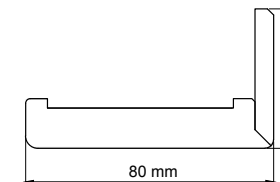

Záklop pro standardní regulovatelnou zárubeň
a regulovatelnou zárubeň V-retto - šířka 80 mm /
Záklop pre štandardnú regulovateľnú zárubňu
a regulovateľnú zárubňu V-retto - šírka 80 mm