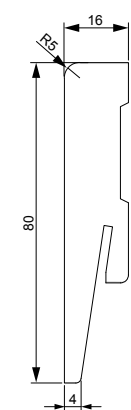

LIŠTA PODLAHOVÁ / LIŠTA PODLAHOVÁ

PŘÍSLUŠENSTVÍ /
PŘÍSLUŠENSTVO

LAMELY DEKORAČNÍ / LAMELY DEKORAČNÉ

Lišty balené v kompletu po 5ks., délka 2050mm, lišty jsou prodávány pouze jako komplety /
Lišty balené v kompletech po 5ks., délka 2050mm, lišty sú predávané iba ako komplety

Lišta 80x16x2050 mm / 1 set

FF, 3D, CPL, PP

MOŽNOST ZA PŘÍPLATEK:
montážní spony pro podlahové lišty - 1 SADA (30 KUSŮ). /
MOŽNOST ZA PŘÍPLATOK:
montážne spony pre podlahové lišty - 1 SADA (30 KUSOV).