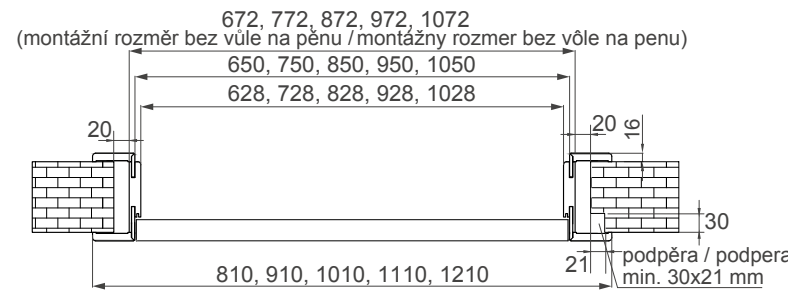

Jednodílné zárubně / Jednodielne zárubne:  
 80-100 do 300-340  
 Dvoudílné zárubně / Dvojdielne zárubne:  
 340-380 do 420-460

- Ceny se týkají zárubní o šířkách / Ceny sa týkajú zárubní o šířkách: „60“ – „100“
- Šířka ostění zárubně / Šírka ostenia zárubne – 80 mm
- Příplatek: Zárubně pro dvoukřídlové dveře cena +30%, netýká se kolekce LOFT. / Příplatok: Zárubne pre dvojkřídlové dveře cena +30%, netýká sa kolekcií LOFT.
- Cena tunelové zárubně = cena zárubně V-Retto Standard / Cena tunelovej zárubne = cena zárubne V-Retto Standard (str. 150)
- Třetí závěs při výběru dveří o rozměru „100“ se doporučuje použití třetího závěsu. / Tretí záves pri výbere dverí s rozmerom „100“ sa odporúča použitie tretieho závěsu.