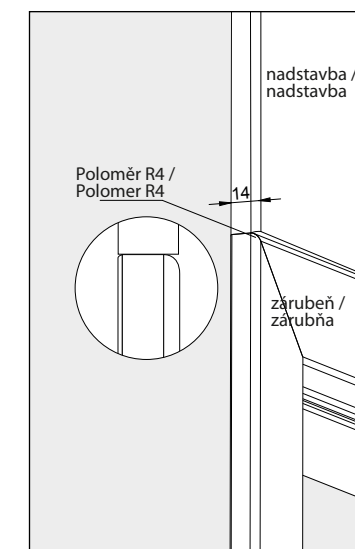

NADSTAVBA NA REGULOVANÉ ZÁRUBEŇ STANDARD / NADSTAVBA NA REGULOVANÚ ZÁRUBŇU STANDARD

DOSTUPNÉ DEKORY: