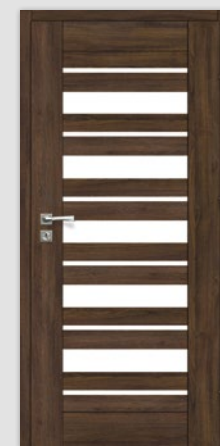

## DOSTUPNÉ DEKORY: ÚPRAVA - KŘÍDLO FÓLIOVANÉ / ÚPRAVA - KŘÍDLO FÓLIOVANÉ:

FÓLIE FINISH, 3D FÓLIE, CPL LAMINAT, PP PLATINIUM

TOLEDO 10  
FALCOVÉ

TOLEDO 20  
FALCOVÉ

TOLEDO 30  
FALCOVÉ

TOLEDO 40  
FALCOVÉ

TOLEDO 50  
FALCOVÉ