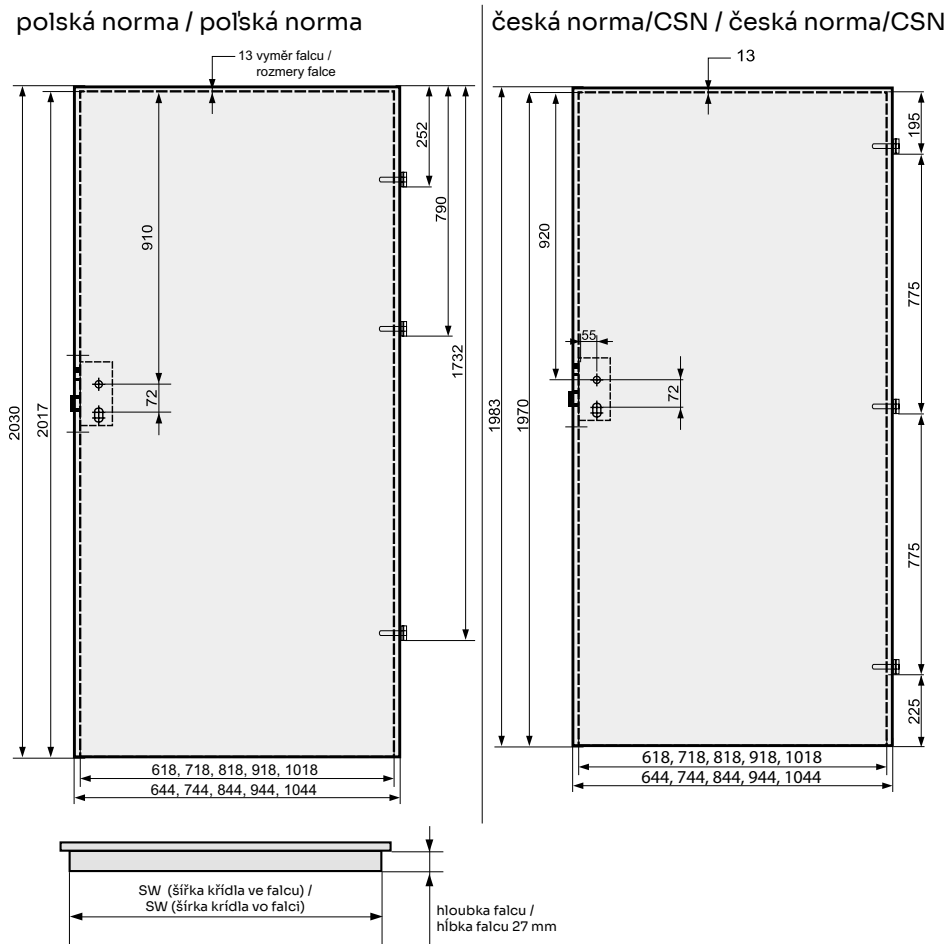

- Standardní šířka křidel: „60“, „70“, „80“, „90“.
- Šířka „100“ – rámová křídla (netýká se křidel Kubus, Lupus, Mediolan, Evi, Piano, Tago, Fado): příplatek
- Šířka „100“ – deskové křídlo (netýká se křídla Perla): příplatek
- Zámek s možností jednoho otočení klíčem.
- Vzhledem k tomu, že dekorativní fólie, kterou jsou naše výrobky polepené, napodobuje kresbu dřeva, které nemá stejný vzor vláken a stejnou barevnost po celé délce a šířce stromu, dekorativní fólie v podélném a příčném směru nemá identické zbarvení a kresbu.
- Desková křídla (voština) o šířce 100 a křídla zesílená plnou deskou o šířce 60–100 jsou standardně vybavena třemi závěsy. / Štandardná šířka křídla: „60“, „70“, „80“, „90“.
- Šířka „100“ – rámové křídla (neplatí pro klavíry Kubus, Lupus, Mediolan, Evi, Piano, Tago, Fado): za příplatek
- Šířka „100“ – deskové křídlo (neplatí pro křídlo Perla): příplatek
- Zámek s možností jednoho otočení klíčem.
- Keďže dekoratívna fólia, ktorou sú naše výrobky potiahnuté, napodobňuje vzor dreva, ktoré nemá rovnaký vzor vláken a rovnakú farbu po celej dĺžke a šírke stromu, dekoratívna fólia v pozdĺžnom a priečnom smere nemá rovnaké sfarbenie a vzor.
- Duskové křídla (voština) so šířkou 100 a křídla vystužená pevnou doskou so šířkou 60–100 sú štandardne vybavené tromi pántmi.