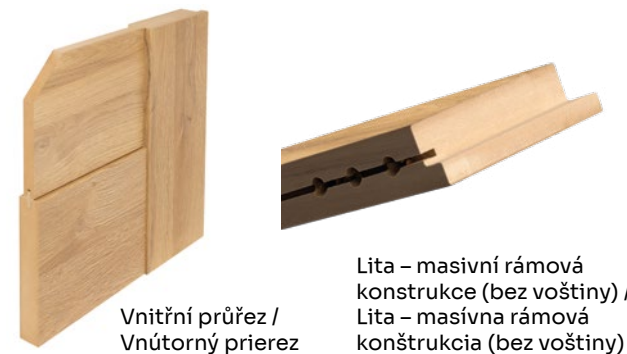

KŘÍDLA RÁMOVÉ / KRÍDLA RÁMOVÉ