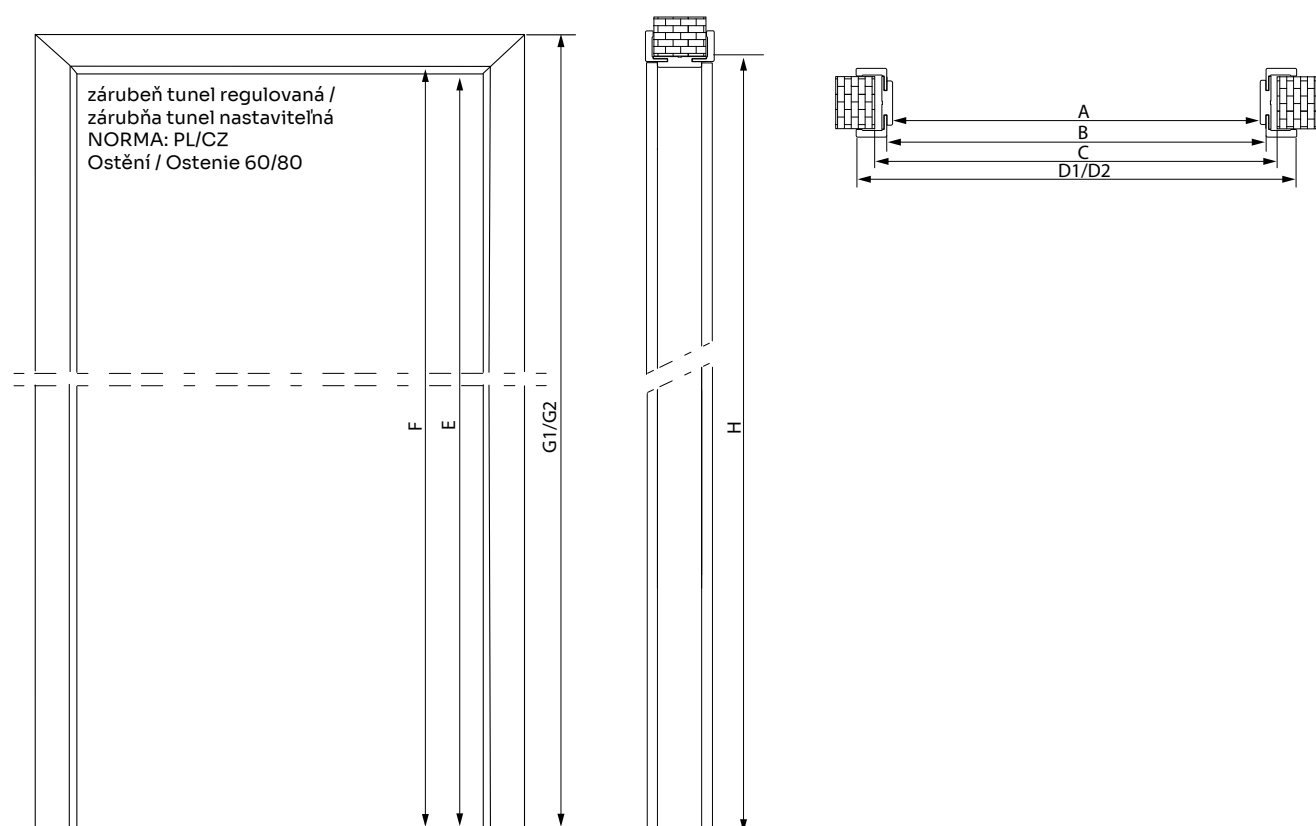

# ZÁRUBEŇ BLOKOVÁ TUNEL / ZÁRUBŇA BLOKOVÁ TUNEL

rozměry / rozmery (mm)

šířka zárubně / šířka zárubne	A	B	C	D	E	F
60	602	690	714	2018 PL 1971 CZ	2062 PL 2016 CZ	2074 PL 2028 CZ
70	702	790	814			
80	802	890	914			
90	902	990	1014			
100	1002	1090	1114			
105	1052	1140	1164			
110	1102	1190	1214			
115	1152	1240	1264			
120	1202	1290	1314			
125	1252	1340	1364			
130	1302	1390	1414			
135	1352	1440	1464			
140	1402	1490	1514			
145	1452	1540	1564			
150	1502	1590	1614			
155	1552	1640	1664			
160	1602	1690	1714			
165	1652	1740	1764			
170	1702	1790	1814			
175	1752	1840	1864			
180	1802	1890	1914			
185	1852	1940	1964			
190	1902	1990	2014			
195	1952	2040	2064			
200	2002	2090	2114			