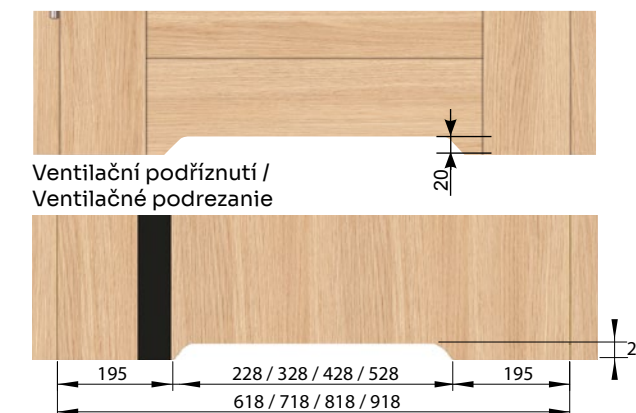

## VENTILAČNÍ ŘEŠENÍ / RIEŠENIE VENTILÁCIE

Ventilační podříznutí pro dveře MODERNO, LAMELO, INTARSIA 40 /  
Ventilačné podrezanie pre dveře MODERNO, LAMELO, INTARSIA 40

Ventilační otvor s mřížkou PVC-Ø47mm. Ventilační otvor mosazný Ø40mm. /  
Ventilačný otvor s PVC mřížkou Ø47 mm. Ventilačný otvor mosadzný Ø40 mm.