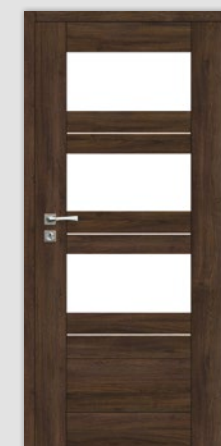

KŘÍDLO RÁMOVÉ
BEZFALCOVÉ /
KŘÍDLO RÁMOVÉ
BEZFALCOVÉ

KŘÍDLO RÁMOVÉ
FALCOVÉ /
KŘÍDLO RÁMOVÉ
FALCOVÉ

NEUTRA

STANDARD

MAGNETICKÝ ZÁMEK
PRO BEZFALCOVÁ
KŘÍDLA / MAGNETICKÝ
ZÁMOK PRE
BEZFALCOVÉ KŘÍDLA

2 SKRYTÉ ZÁVĚSY /
SKRYTÉ ZÁVĚSY

60/70
80/90
DOSTUPNÉ ŠÍŘKY /
DOSTUPNÉ ŠÍŘKY

3 ČEPOVÉ
ZÁVĚSY /
ČAPOVÉ
ZÁVĚSY

norma
PL/CZ

TVRZENÉ SKLO 4MM /
TVRZENÉ SKLO 4MM

i INFO. TECH.
STR. 165 - 172

MOŽNOST ZA PŘÍPLATEK / MOŽNOSŤ ZA PRÍPLATOK

VENTILAČNÍ PODŘÍZNUTÍ / VENTILAČNÉ PODREZANIE

REKUPERAČNÍ ZKRÁCENÍ / REKUPERAČNÉ SKRÁTENIE

VENTILAČNÍ OTVORY PVC / VENTILAČNÉ OTVORY Z PVC

VENTILAČNÍ OTVORY MOSAZNÉ / VENTILAČNÉ OTVORY MOSADZ

KŘÍDLO "100" / KŘÍDLO "100"

PRÁH PADAJÍCÍ / PADAJÚCI PRAH

TŘETÍ PANT pro bezfalcové dveře / TRETÍ PÁNT pre bezfalcové dvere

ČERNÉ KRYTKY NA ZÁVĚSY pro bezfalcové křídlo /

ČIERNE KRYTKY ZÁVESOV pre bezfalcové křídlo

KŘÍDLO DVOJITÉ / KŘÍDLO DVOJITÉ

KŘÍDLO POSUVNÉ příplatek se připočítává k ceně křídla ve verzi falcové / KŘÍDLO POSUVNÉ, príplatok sa pripočítava k cene křídla vo verzii falcové

BÍLÉ SKLO VSG / BIELE SKLO VSG

BEZFALCOVÉ KŘÍDLO / BEZFALCOVÉ KŘÍDLO

ČERNÉ ZÁVĚSY PRO FALCOVÁ (dostupné pouze v Polské normě) /

ČIERNE ZÁVĚSY PRE FALCOVÁ (k dispozícii len v poľskom štandarde)

DOSTUPNÉ DEKORY: ÚPRAVA - KŘÍDLO FÓLIOVANÉ / ÚPRAVA - KŘÍDLO FÓLIOVANÉ: 3D FOLIE, CPL LAMINAT

ořech italský /
orech taliansky

antracit

dub starý*

jasan / jasen
CPL**

dub pískový /
pieskový dub CPL

dub CPL

LIŠTA - HLINÍKOVÁ
KARTÁČOVANÁ /
LIŠTA - HLINÍKOVÁ
KARTÁČOVANÁ

NEUTRA 20

* dekor dostupný do vyčerpání zásob / dekor je k dispozici do vypradenia zásob
** dekor dostupný pro falcová křídla / dekor k dispozícii pre falcové křídla