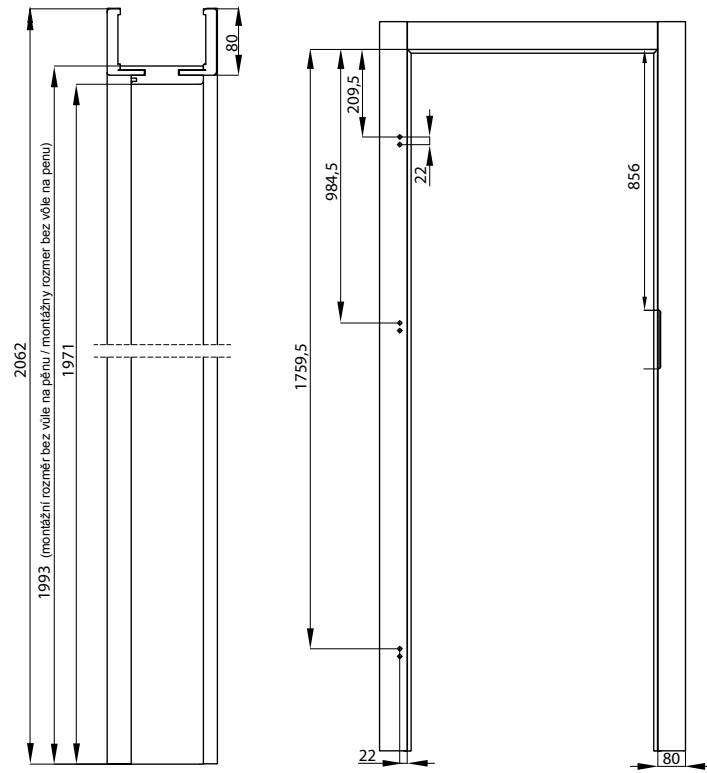

V-RETTO STANDARD REGULOVANÁ ZÁRUBEŇ FALCOVÁ / V-RETTO STANDARD REGULOVANÁ ZÁRUBŇA FALCOVÁ

Rozsahy spojů regulovatelných bezfalcových zárubní V-Retto /
Rozsahy spojov regulovatelných bezfalcových zárubní V-Retto:

FF, 3D, CPL, PP

Jednodílné zárubně / jednodielne zárubne:

80-100 do 300-340.

Dvoudílné zárubně / dvojdzielne zárubne:

340-380 do 420-460

- Ceny se týkají zárubní o šířkách / Ceny sa týkajú zárubní o šířkách „60“ - „100“
- Šířka ostění zárubně / Šírka ostenia zárubne - 80 mm
- Příplatek: Zárubeň pro dvoukřídlové dveře + 30 % ceny zárubně
- Příplatek: Zárubňa pre dvojkřídlové dvere + 30 % ceny zárubne
- V-Retto = spojení zárubně pod úhlem / V-Retto = spojení zárubne pod uhlom 90° + ostění 80 mm

spojení zárubně /
spojenie zárubne:
90°