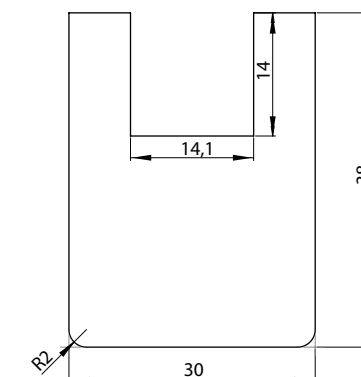

Lišta dekorativní (délka 2800) /
Lišta dekoratívna (dĺžka 2800)

Vzhledem k nestandardním rozměrům balení (délka nad 2800 mm) je nutné v některých případech připočítat další náklady na dopravu /
Vzhľadom na neštandardné rozmery balenia (dĺžka nad 2800 mm) je potrebné v niektorých prípadoch pripočítat ďalšie náklady na dopravu:
– hmotnost / hmotnosť do 30 kg (1-2 sady)
– hmotnost / hmotnosť do 500 kg

Na případné dodatečné náklady na dopravu se prosím zeptejte v místě prodeje. /
Na případné dodatočné náklady na dopravu sa prosím spýtajte na mieste predaja.

Lamely nebroušené, k samostatnému seřiznutí. /
Lamely nebrúsené, na samostatné zrezanie.

DOSTUPNÉ DEKORY: ÚPRAVA – LIŠTA FÓLIOVANÁ: FÓLIE FINISH, 3D FOLIE, CPL LAMINAT, PP PLATINIUM