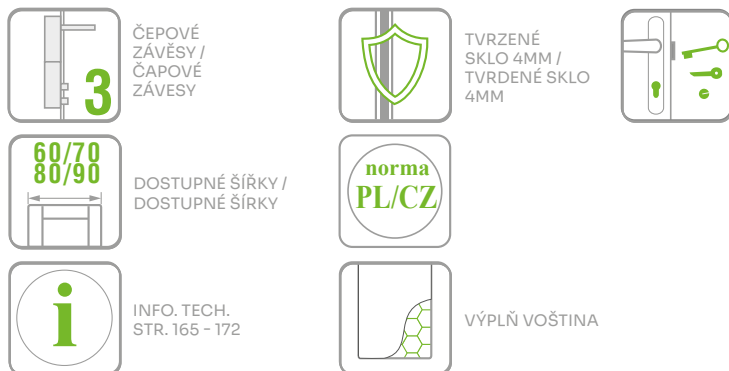

PERLA

STANDARD

MOŽNOST ZA PŘÍPLATEK / MOŽNOSŤ ZA PRÍPLATOK

- VENTILAČNÍ PODŘÍZNUTÍ / VENTILAČNÉ PODREZANIE
- REKUPERAČNÍ ZKRÁCENÍ / REKUPERAČNÉ SKRÁTENIE
- VENTILAČNÍ OTVORY PVC / VENTILAČNÉ OTVORY Z PVC
- VENTILAČNÍ OTVORY MOSAZNÉ / VENTILAČNÉ OTVORY MOSADZ
- PRÁH PADAJÍCÍ / PADAJÚCI PRAH
- VYZTUŽENÍ PLNOU DESKOU (doporučuje se použití třetího závěsu) / VYSTUŽENIE PLNOU DOSKOU (odporúča sa použitie tretieho závesu)
- VYZTUŽENÍ POD SAMOZAVÍRAČ / VYSTUŽENIE POD SAMOZATVÁRAČ
- VENTILAČNÍ MŘÍŽKA OCELOVÁ / OCEĽOVÁ VENTILAČNÁ MRIEŽKA
- SKLO DARK GREY
- SKLO VSG PRO MALOVANÉ SKLA / SKLO VSG PRE MAĽOVANÉ SKLÁ
- KŘÍDLO DVOJITÉ / KRÍDLO DVOJITÉ
- KŘÍDLO POSUVNÉ / KRÍDLO POSUVNÉ
- ČERNÉ ZÁVĚSY PRO FALCOVÁ (dostupné pouze v Polské normě) / ČIERNE ZÁVĚSY PRE FALCOVÁ (k dispozícii len v poľskom štandarde)