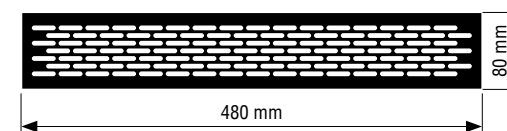

Ventilační mřížka ocelová /
Ocelová ventilačná mriežka