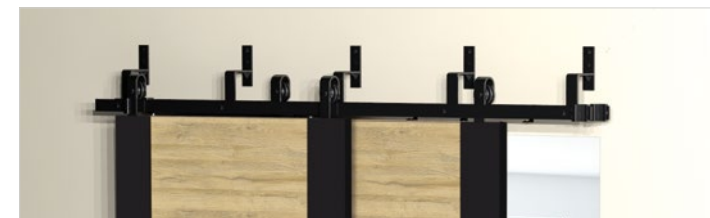

DEKOR NA ARANŽMÁ: DUB AUREA, PLNĚ HLADKÉ. /  
DEKOR NA ARANŽMÁ: DUB AUREA, PLNĚ HLADKÉ.

LOFT LINE

LOFT LINE XL

systém nástěnný dvojitý / systém nástěnný dvojitý