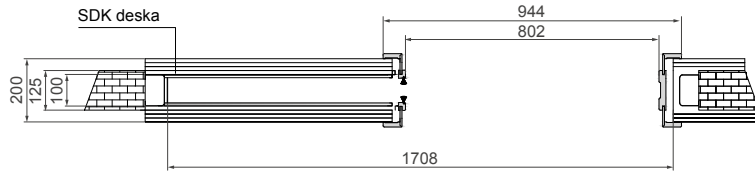

spojení zárubně /  
spojení zárubne:  
45°

zárubeň pro systém G/K je dodávána s lištou 60 mm / zárubňa pre systém G/K je dodávaná s lištou 60 mm

zárubeň rozsah (126-200) - symetrická / zárubňa rozsah (126-200) - symetrická\*