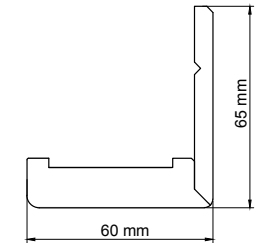

Záklop rozšiřující pro regulovatelnou
zárubeň - šířka 60 mm /
Záklop rozšiřující pre regulovateľnú
zárubňu - šírka 60 mm