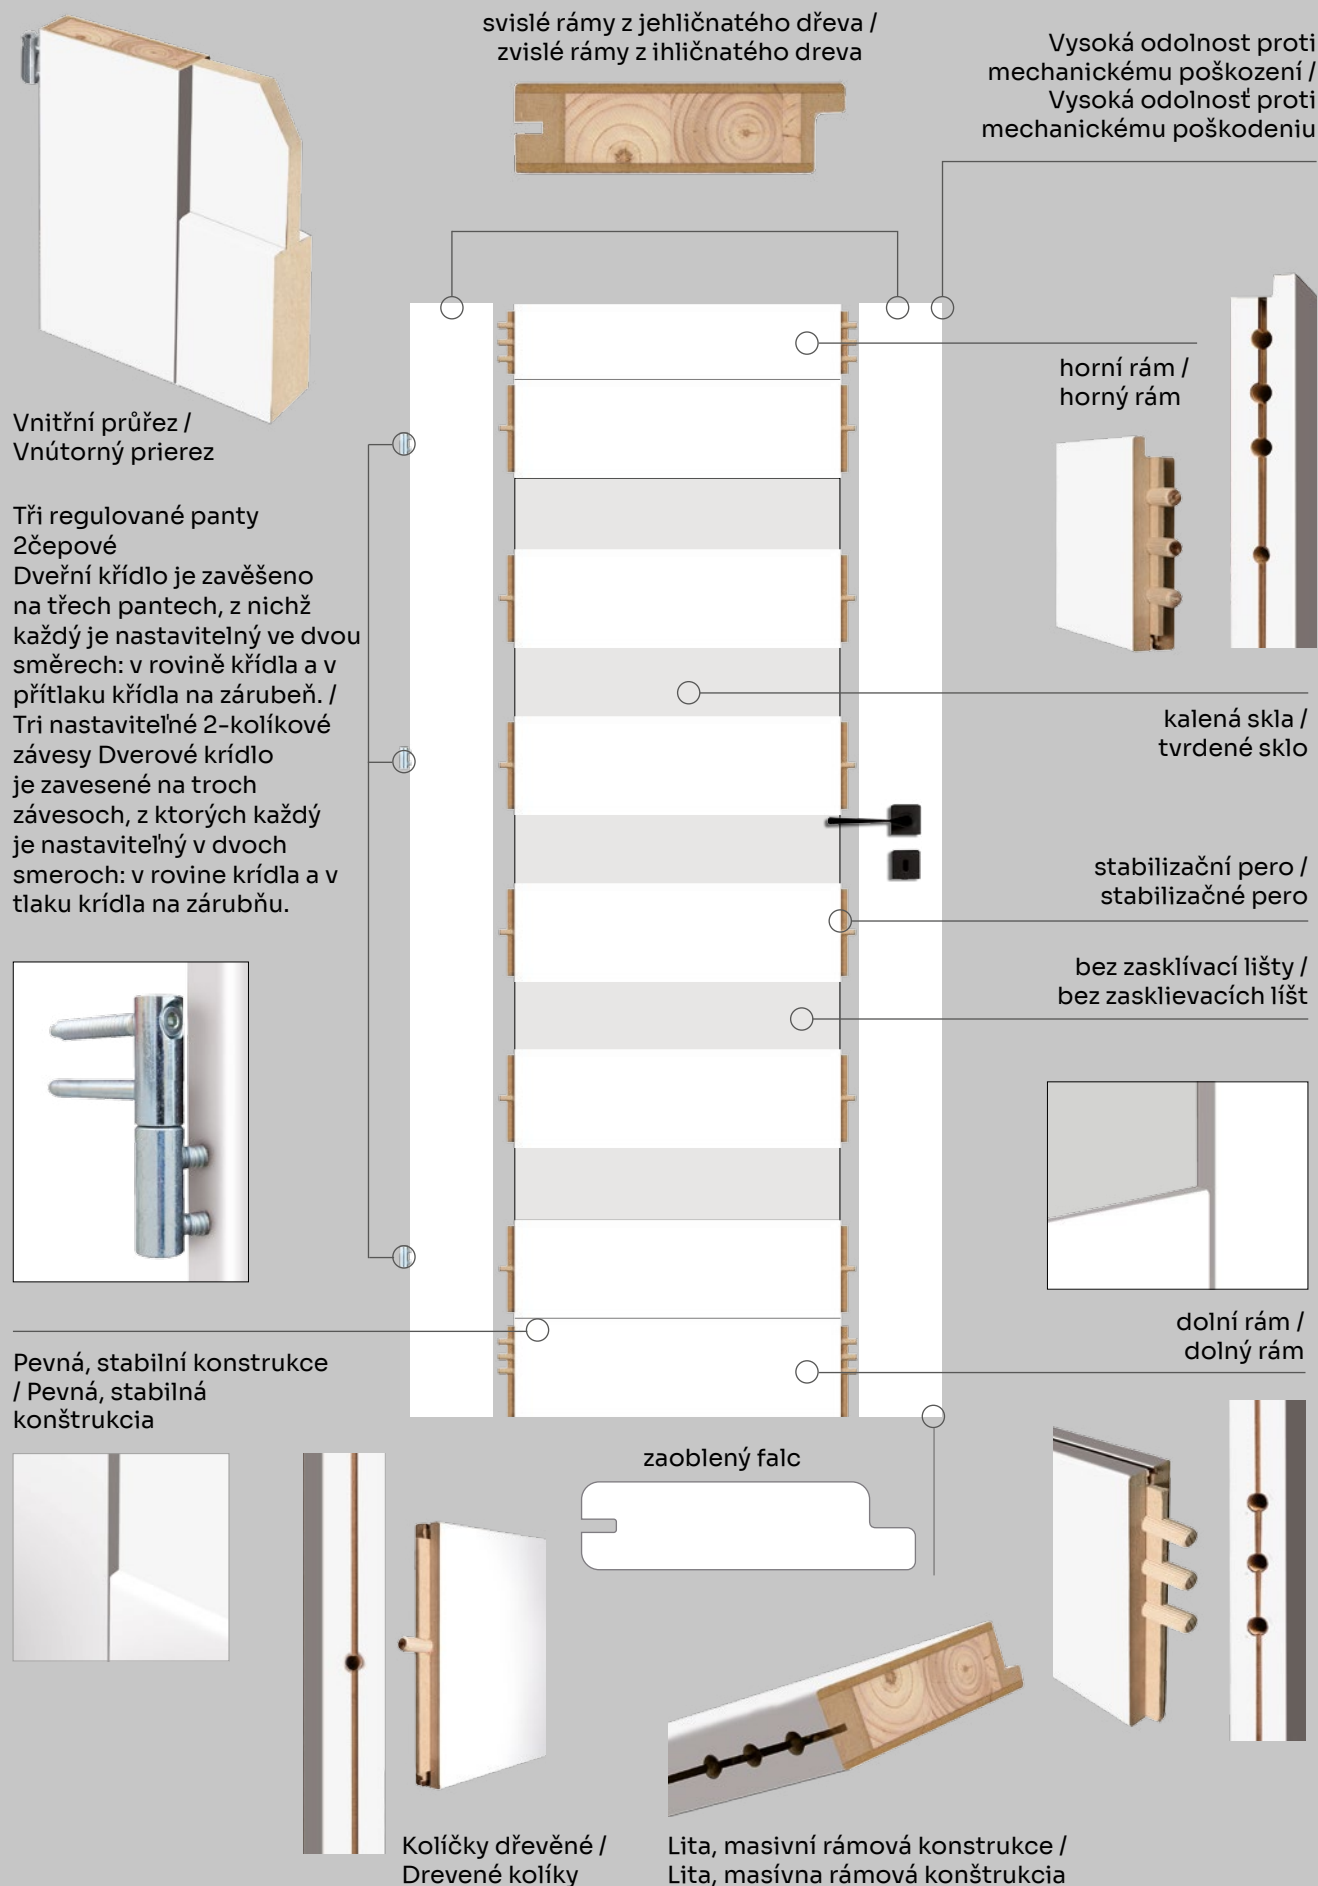

Kolekce / Kolekcia **PLATINIUM**

VÝHODY FALCOVÉHO RÁMOVÉHO KŘÍDLA / KRÍDLA **PLATINIUM**

1. **KONSTRUKCE / KONŠTRUKCIA**
2. KŘÍDLO RÁMOVÉ / KRÍDLO RÁMOVÉ
   - HORIZONTÁLNÍ RÁMY Z MDF DESKY / HORIZONTÁLNE RÁMY Z MDF DOSKY
   - ŠÍŘE SVISLÝCH RÁMŮ JE 14CM / ŠÍRKA ZVISLÝCH RÁMOV JE 14 CM
   - SVISLÉ RÁMY Z JEHLIČNATÉHO DŘEVA / ZVISLÉ RÁMY Z IHLIČNATÉHO DŘEVA (TECH. INFO. STR. 168)

DOSTUPNÉ ŠÍŘKY / DOSTUPNÉ ŠÍRKY
- „60“, „70“, „80“, „90“

TECHNICKÉ INFORMACE / TECHNICKÉ INFORMÁCIE
STR. 165 - 172

1. **ÚPRAVA**
2. KŘÍDLO FÓLIOVANÉ / KRÍDLO FÓLIOVANÉ: **PP PLATINIUM**

1. **KOVÁNÍ / KOVANIE**
2. TŘI PANTY REGULOVANÉ 2ČEPOVÉ ŠROUBOVANÉ (ČERNÉ PANTY NEJSOU K DISPOZICI) / TRI REGULOVANÉ 2-KOLÍKOVÉ SKRUTKOVANÉ ZÁVESY (ČIERNE ZÁVESY NIE SÚ K DISPOZÍCII)
   - ZÁMEK NA KLÍČ, PATENTNÍ VLOŽKU NEBO WC / ZÁMOK NA KLÚČ, PATENTNÚ VLOŽKU ALEBO WC

1. **ZASKLENÍ / ZASKLENIE**
2. TVRZENÉ SKLO 4MM / TVRDENÉ SKLO 4MM

- **KŘÍDLO DOSTUPNÉ V ČESKÉ NORMĚ / KRÍDLO DOSTUPNÉ V ČESKEJ NORME**

1. **MOŽNOST ZA PŘÍPLATEK / MOŽNOSŤ ZA PRÍPLATOK**
2. **VENTILAČNÍ PODŘÍZNUTÍ / VENTILAČNÉ PODREZANIE**
   - **VENTILAČNÍ OTVORY PVC / VENTILAČNÉ OTVORY Z PVC**
   - **VENTILAČNÍ OTVORY MOSAZNÉ / VENTILAČNÉ OTVORY MOSADZ**
   - **ČERNÉ KRYTKY NA ZÁVESY / ČIERNE KRYTKY ZÁVESOV**
   - **KŘÍDLO "100" / KRÍDLO "100"**
   - **PRÁH PADAJÍCÍ / P ADAJÚCI PRAH**
   - **SKLO DARK GREY DOSTUPNÉ PRO MODEL Y / SKLO DARK GREY DOSTUPNÉ PRE MODEL Y: MODEL X, MODEL Q, MODEL Y**
   - **KŘÍDLA DVOJITÁ CENA KŘÍDLA x2 + PŘÍPLATEK / KRÍDLA DVOJITÁ CENA KRÍDLA x2 + PRÍPLATOK**
   - **KŘÍDLO V PŘESUVNÉ VERZI / KRÍDLO V PRESÚVNEJ VERZII**

PP PLATINIUM