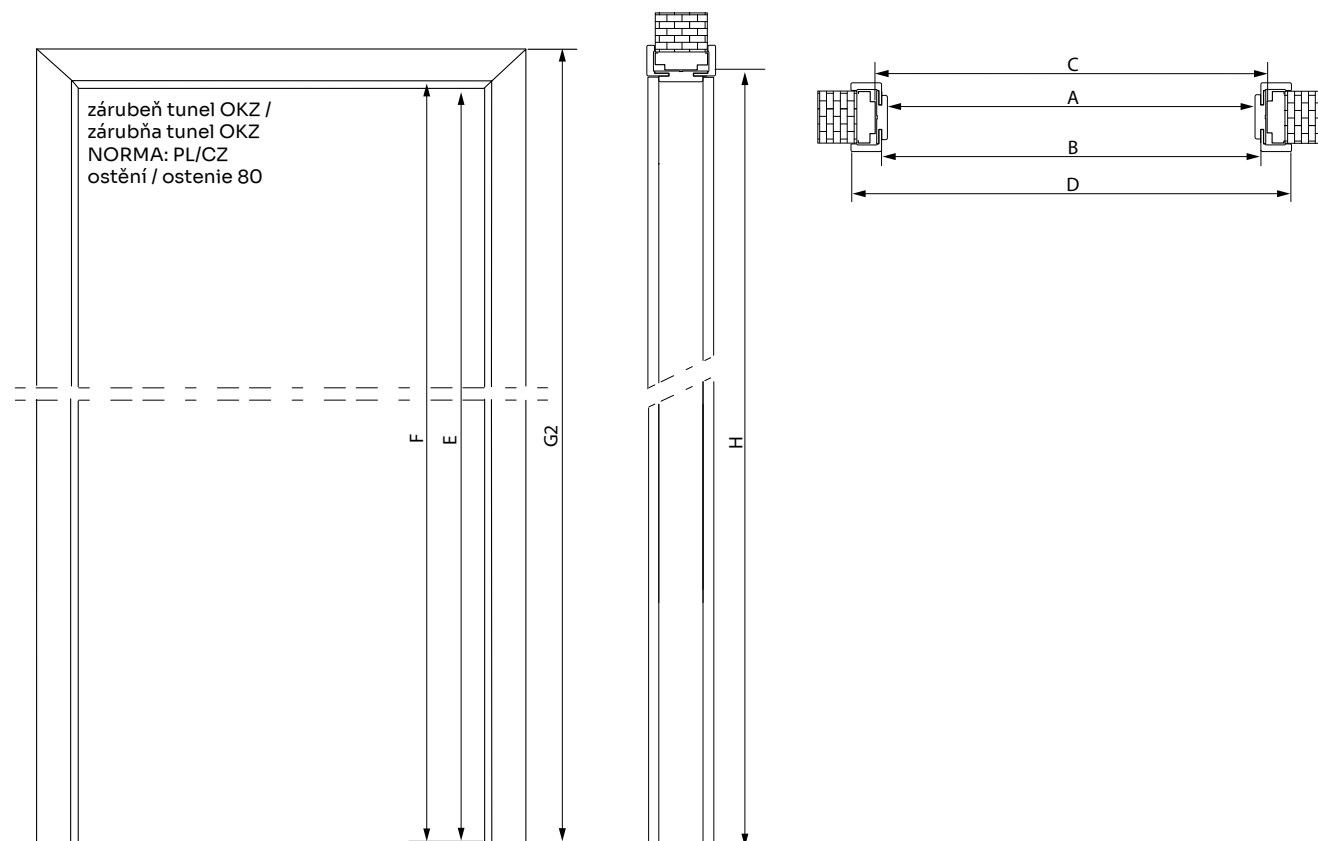

ZÁRUBEŇ OKZ TUNEL / ZÁRUBŇA OKZ TUNEL

rozměry / rozmery (mm)

šířka zárubně / šířka zárubne	A	B	C	D (OSTĚNÍ / OSTENIE 80)	E	F	G2 (OSTĚNÍ / OSTENIE 80)	H
60	548	570	598	730	1991 PL 1944 CZ	2002 PL 1955 CZ	2082 PL 2035 CZ	2018 PL 1971 CZ
70	648	670	698	830				
80	748	770	798	930				
90	848	870	898	1030				
100	948	970	998	1130				
105	-	-	-	-				
110	1048	1070	1098	1230				
115	-	-	-	-				
120	1148	1170	1198	1330				
125	-	-	-	-				
130	1248	1270	1298	1430				
135	-	-	-	-				
140	1348	1370	1398	1530				
145	-	-	-	-				
150	1448	1470	1498	1630				
155	-	-	-	-				
160	1548	1570	1598	1730				
165	-	-	-	-				
170	1648	1670	1698	1830				
175	-	-	-	-				
180	1748	1770	1798	1930				
185	-	-	-	-				
190	1848	1870	1898	2030				
195	-	-	-	-				
200	1948	1970	1998	2130