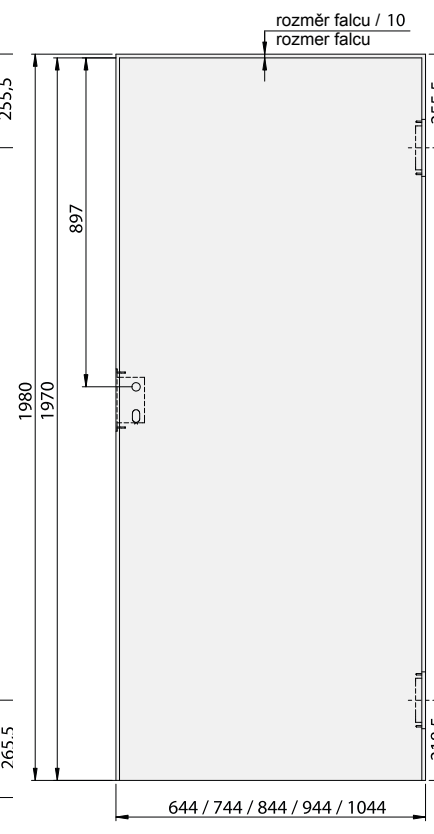

624 / 724 / 824 / 924 / 1024
Hloubka falcu / Hĺbka falcu 12 mm