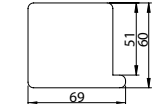

dorazový sloupek s těsněním / dorazový střípek s tesnením (pravé křídlo = pravý sloupek) / (pravé křídlo = pravý střípek) (levé křídlo = levý sloupek) / (ľavé křídlo = ľavý střípek)

VOSTER®