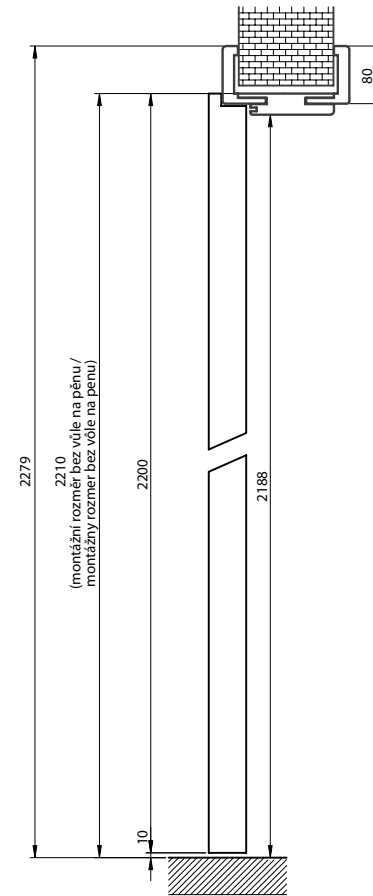

V-RETTO STANDARD H220 REGULOVANÁ ZÁRUBEŇ FALCOVÁ / V-RETTO STANDARD H220 REGULOVANÁ ZÁRUBŇA FALCOVÁ